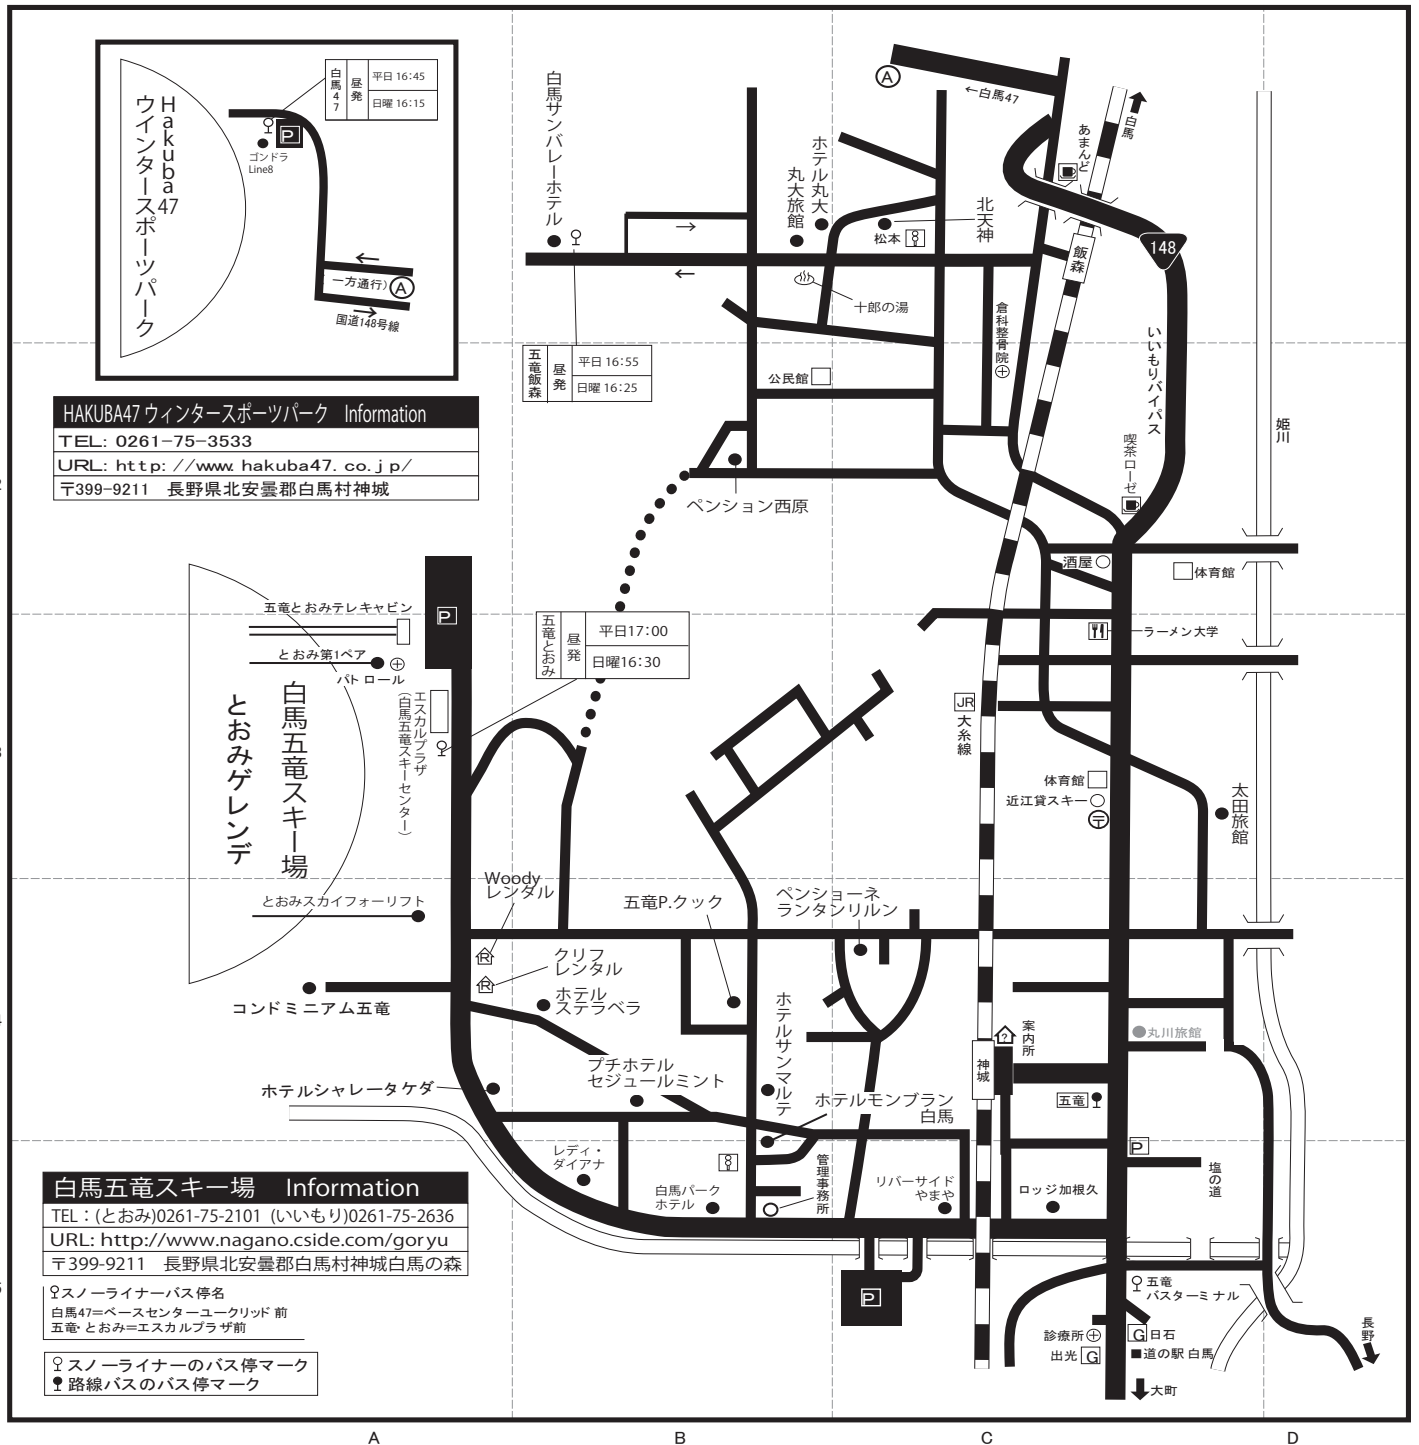

白馬五竜・白馬47

HAKUBA47 ウィンタースポーツパーク Information
 TEL: 0261-75-3533
 URL: <http://www.hakuba47.co.jp/>
 〒399-9211 長野県北安曇郡白馬村神城

白馬五竜スキー場 Information
 TEL: (とおみ)0261-75-2101 (いもり)0261-75-2636
 URL: <http://www.nagano.cside.com/goryu>
 〒399-9211 長野県北安曇郡白馬村神城白馬の森

♀ スノーライナーバス停名
 白馬47=ベースセンターユークリッド前
 五竜とおみ=エスカルプラザ前

♀ スノーライナーのバス停マーク
 ● 路線バスのバス停マーク

〈 白馬五竜・白馬47 〉 〒399-9211 長野県北安曇郡白馬村神城 施設名

地図上の位置	宿泊施設名	電話番号	最寄りのゲレンデまで	●路線バス最寄りのバス停から	♀スノーライナー最寄りのバス停から
B-4	ホテルステラベラ	0261-75-2244	徒歩2分	五竜バス停 シャトルバス5分	五竜・とおみ 徒歩2分
B-4	モンブラン白馬	0261-75-2550	徒歩7分	五竜バス停 シャトルバス5分	五竜・とおみ 徒歩7分
A-4	コンドミニアム五竜	0261-75-5155	徒歩0分	五竜バス停 シャトルバス5分	五竜・とおみ 徒歩1分
C-4	ランタンリルン	0261-75-3217	徒歩7分	五竜バス停 シャトルバス5分	五竜・とおみ 徒歩7分
B-1	白馬サンバレーホテル	0261-75-3948	徒歩2分	五竜バス停 徒歩20分	五竜・飯森 徒歩0分
C-5	リバーサイドやまや	0261-75-2525	徒歩10分	五竜バス停 徒歩5分	五竜・とおみ 徒歩10分
D-3	太田旅館	0261-75-2128	送迎5分	五竜バス停 徒歩10分	五竜・とおみ 送迎5分
B-4	セジュールミント	0261-75-3530	徒歩5分	五竜バス停 徒歩10分	五竜・とおみ 徒歩5分
B-1	ホテル丸大	0261-75-2150	徒歩7分	五竜バス停 徒歩20分	五竜・飯森 徒歩7分
B-1	丸大旅館	0261-75-2150	徒歩7分	五竜バス停 徒歩20分	五竜・飯森 徒歩7分
B-5	レディ・ダイアナ	0261-75-3525	徒歩7分	五竜バス停 シャトルバス5分	五竜・とおみ 徒歩7分

緊急連絡先 03-4326-3499 (18:30~23:00)

リフト券付のマイカーコースのリフト券の受け渡しは宿泊施設にて引換券をお渡し致します。宿泊当日、宿泊施設にてお受け取り下さい。株式会社トラベックス ツアーズ