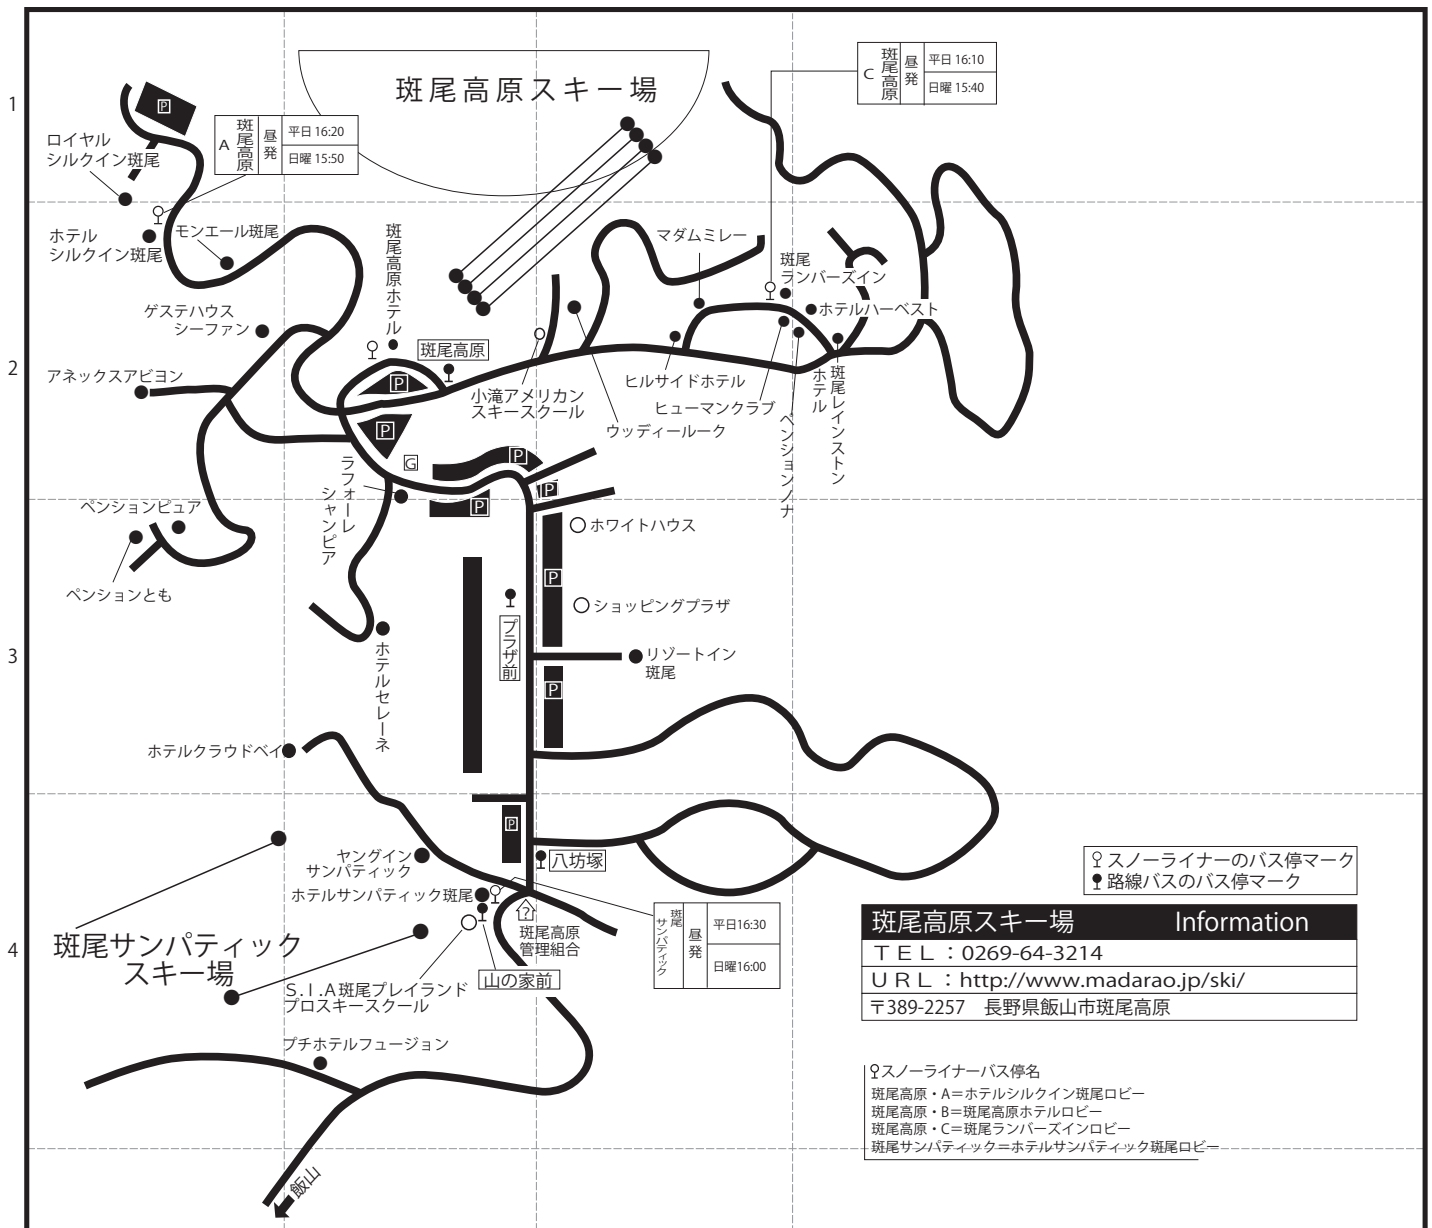

# 斑尾高原

斑尾高原スキー場 Information	
TEL : 0269-64-3214	
URL : <a href="http://www.madarao.jp/ski/">http://www.madarao.jp/ski/</a>	
〒389-2257 長野県飯山市斑尾高原	

♀スノーライナーバス停名  
 斑尾高原・A=ホテルシルクイン斑尾ロビー  
 斑尾高原・B=斑尾高原ホテルロビー  
 斑尾高原・C=斑尾ランバースインロビー  
 斑尾サンパティック=ホテルサンパティック斑尾ロビー

(斑尾高原・斑尾サンパティック) 〒389-2257 長野県飯山市斑尾高原 施設名

地図上の位置	宿泊施設名	電話番号	最寄りのゲレンデまで	♀路線バス最寄りのバス停から	最寄りの駅より送迎	♀スノーライナー最寄りのバス停から
C-2	斑尾ランバースイン	0269-64-3126	徒歩4分	斑尾高原ホテル前バス停 徒歩3分	無	斑尾高原・C 徒歩0分
A-2	ホテルシルクイン斑尾	0269-64-3241	徒歩2分	斑尾高原ホテル前バス停 送迎3分※要確認	無	斑尾高原・A 徒歩0分
A-1	ロイヤルシルクイン斑尾	0269-64-1550	徒歩2分	斑尾高原ホテル前バス停 送迎3分※要確認	無	斑尾高原・A 徒歩1分
D-2	斑尾レインストーンホテル	0269-64-3511	徒歩5分	斑尾高原ホテル前バス停 徒歩4分	無	斑尾高原・C 徒歩1分
D-2	ホテルハーベスト	0269-64-2611	徒歩4分	斑尾高原ホテル前バス停 徒歩3分	無	斑尾高原・C 徒歩0分
C-3	リゾートイン斑尾	0269-64-3041	徒歩4分	八坊塚バス停 徒歩2分	無	斑尾サンパティック 徒歩1分
C-2	ヒルサイドホテル	0269-64-3600	徒歩3分	斑尾高原ホテル前バス停 徒歩2分	無	斑尾高原・C 徒歩0分
C-2	ヒューマンクラブ	0269-64-3031	徒歩4分	斑尾高原ホテル前バス停 徒歩2分	無	斑尾高原・C 徒歩1分
A-2	アネックスアビオン	0269-64-3201	徒歩6分	斑尾高原ホテル前バス停 徒歩6分	無	斑尾サンパティック 送迎5分
B-4	ホテルサンパティック斑尾	0269-64-3216	送迎3分	八坊塚バス停 徒歩2分	無	斑尾サンパティック 徒歩0分
A-3	ペンションとも	0269-64-3357	徒歩6分	斑尾高原ホテル前バス停 徒歩7分	無	斑尾高原・B 徒歩7分
C-2	マダムミレー	0269-64-3016	徒歩4分	斑尾高原ホテル前バス停 徒歩2分	無	斑尾高原・C 徒歩0分
B-2	ラフォーレシャンピア	0269-64-1720	徒歩3分	八坊塚バス停 徒歩1分	無	斑尾高原・B 徒歩3分
A-3	ペンションピュア	0269-64-3464	徒歩6分	斑尾高原ホテル前バス停 徒歩7分	無	斑尾高原・B 徒歩7分
A-2	ゲストハウスシーファン	0269-64-3024	徒歩1分	斑尾高原ホテル前バス停 徒歩1分	無	斑尾高原・B 徒歩1分
C-2	ウッディールーク	0269-64-3663	徒歩1分	斑尾高原ホテル前バス停 徒歩1分	無	斑尾高原・B 徒歩1分
D-2	ペンションノナ	0269-64-3506	徒歩4分	斑尾高原ホテル前バス停 徒歩3分	無	斑尾高原・C 徒歩1分

緊急連絡先 050-5511-9651 (6:00~23:30)

リフト券付のマイカーコースのリフト券の受け渡しは宿泊施設にて引換券をお渡し致します。宿泊当日、宿泊施設にてお受け取り下さい。株式会社トラベックス ツアーズ