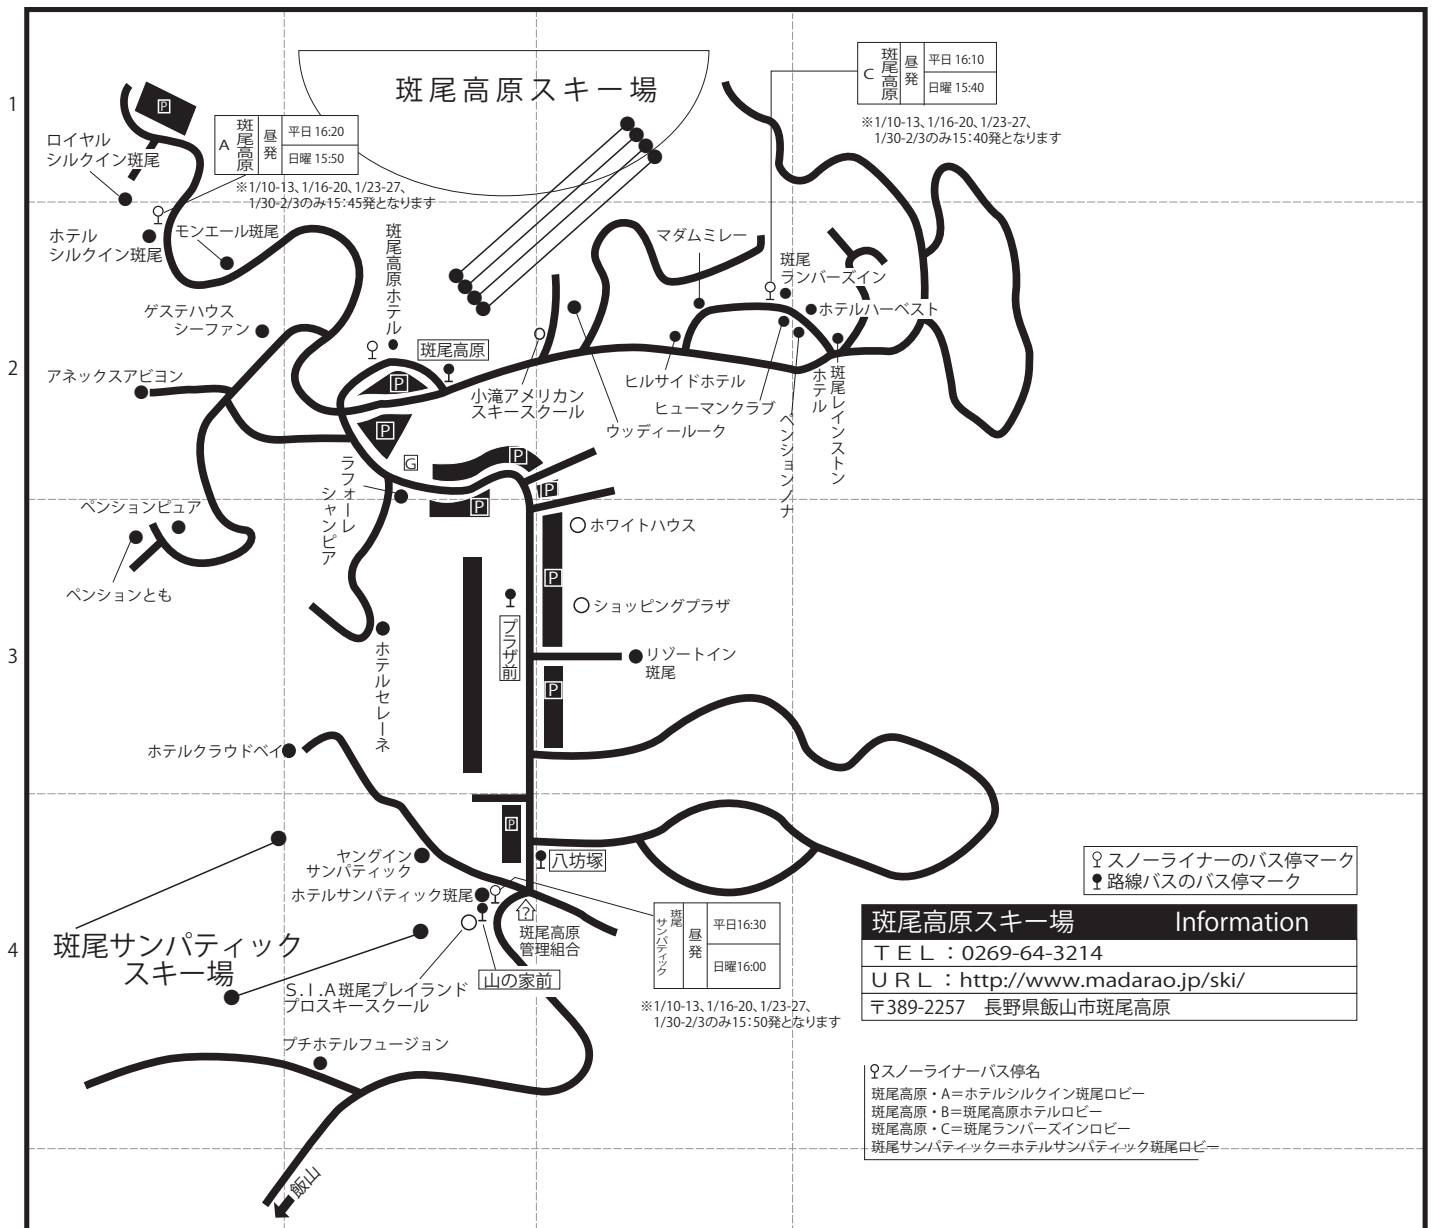

斑尾高原

〔斑尾高原・斑尾サンパティック〕 〒389-2257 長野県飯山市斑尾高原 施設名

地図上の位置	宿泊施設名	電話番号	最寄りのゲレンデまで	♀路線バス最寄りのバス停から	最寄りの駅より送迎	♀スノーライナー最寄りのバス停から
C-2	斑尾ランバースイン	0269-64-3126	徒歩4分	斑尾高原ホテル前バス停 徒歩3分	無	斑尾高原・C 徒歩0分
A-2	ホテルシルクイン斑尾	0269-64-3241	徒歩2分	斑尾高原ホテル前バス停 送迎3分※要確認	無	斑尾高原・A 徒歩0分
A-1	ロイヤルシルクイン斑尾	0269-64-1550	徒歩2分	斑尾高原ホテル前バス停 送迎3分※要確認	無	斑尾高原・A 徒歩1分
D-2	斑尾レインストーンホテル	0269-64-3511	徒歩5分	斑尾高原ホテル前バス停 徒歩4分	無	斑尾高原・C 徒歩1分
D-2	ホテルハーベスト	0269-64-2611	徒歩4分	斑尾高原ホテル前バス停 徒歩3分	無	斑尾高原・C 徒歩0分
C-3	リゾートイン斑尾	0269-64-3041	徒歩4分	八坊塚バス停 徒歩2分	無	斑尾サンパティック 徒歩1分
C-2	ヒルサイドホテル	0269-64-3600	徒歩3分	斑尾高原ホテル前バス停 徒歩2分	無	斑尾高原・C 徒歩0分
C-2	ヒューマンクラブ	0269-64-3031	徒歩4分	斑尾高原ホテル前バス停 徒歩2分	無	斑尾高原・C 徒歩1分
A-2	アネックスアビオン	0269-64-3201	徒歩6分	斑尾高原ホテル前バス停 徒歩6分	無	斑尾サンパティック 送迎5分
B-4	ホテルサンパティック斑尾	0269-64-3216	送迎3分	八坊塚バス停 徒歩2分	無	斑尾サンパティック 徒歩0分
A-3	ペンションとも	0269-64-3357	徒歩6分	斑尾高原ホテル前バス停 徒歩7分	無	斑尾高原・B 徒歩7分
C-2	マダムミレー	0269-64-3016	徒歩4分	斑尾高原ホテル前バス停 徒歩2分	無	斑尾高原・C 徒歩0分
B-2	ラフォーレシャンピア	0269-64-1720	徒歩3分	八坊塚バス停 徒歩1分	無	斑尾高原・B 徒歩3分
A-3	ペンションピュア	0269-64-3464	徒歩6分	斑尾高原ホテル前バス停 徒歩7分	無	斑尾高原・B 徒歩7分
A-2	ゲストハウスシーファン	0269-64-3024	徒歩1分	斑尾高原ホテル前バス停 徒歩1分	無	斑尾高原・B 徒歩1分
C-2	ウッディールーク	0269-64-3663	徒歩1分	斑尾高原ホテル前バス停 徒歩1分	無	斑尾高原・B 徒歩1分
D-2	ペンションノナ	0269-64-3506	徒歩4分	斑尾高原ホテル前バス停 徒歩3分	無	斑尾高原・C 徒歩1分