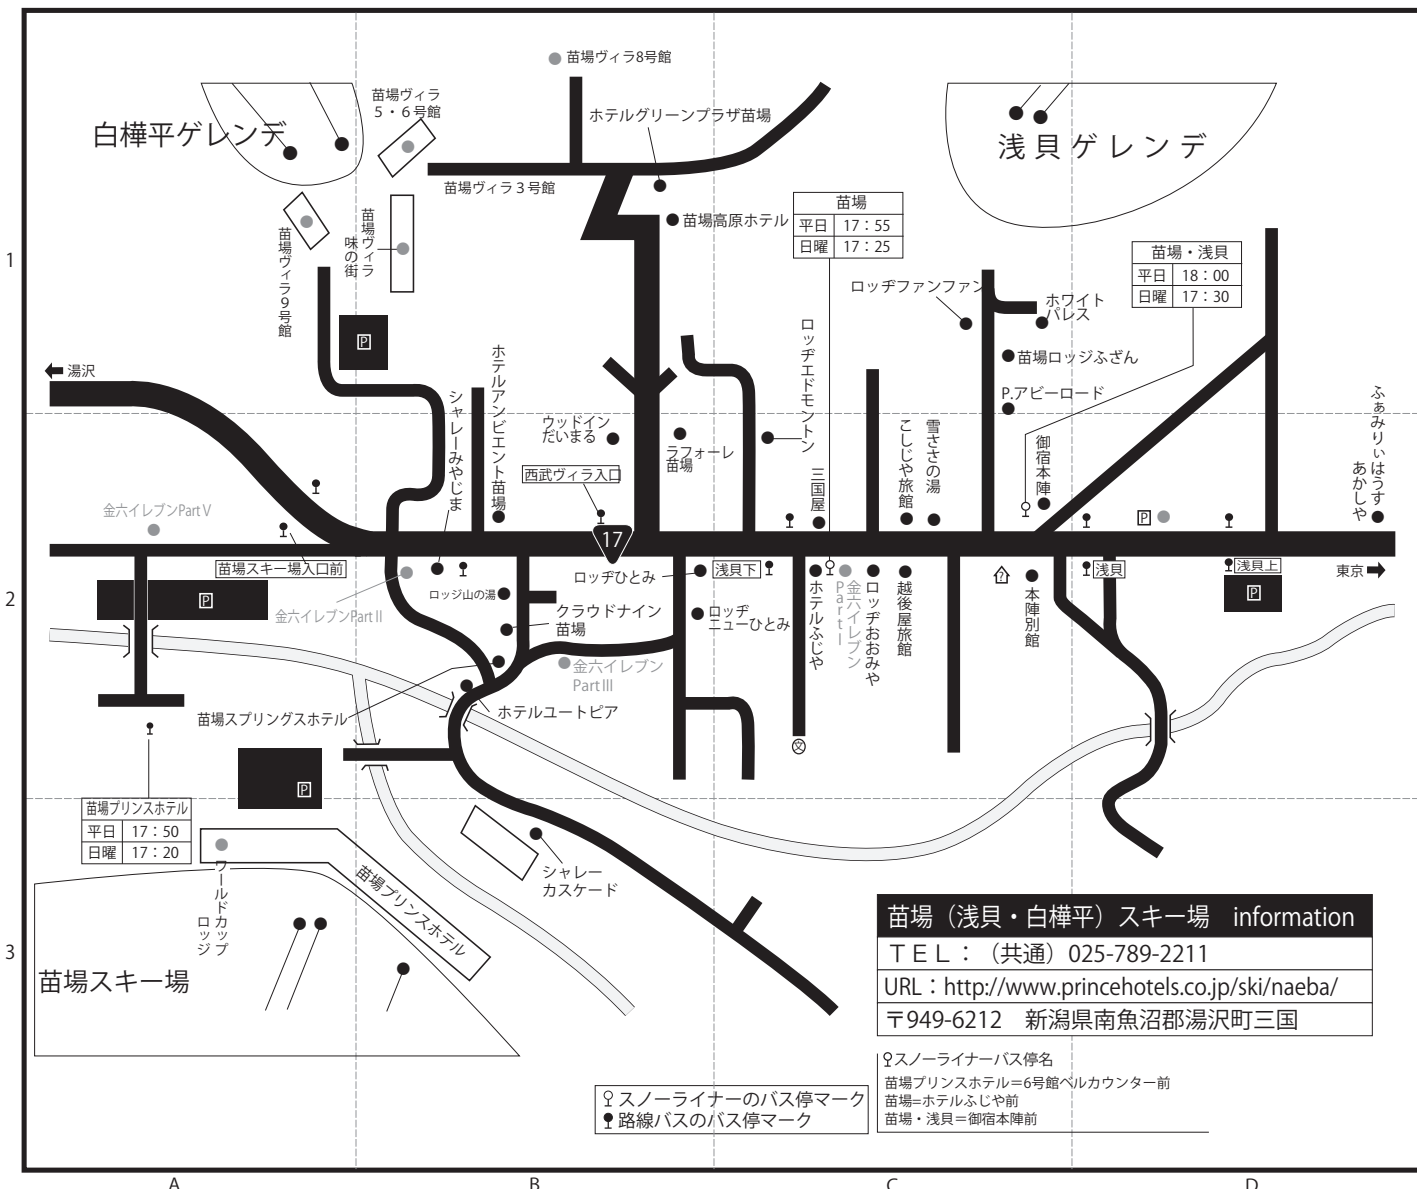

苗場・浅貝・白樺平

〈苗場・浅貝・白樺平〉 〒949-6212 新潟県南魚沼郡湯沢町三国 施設名

地図上の位置	宿泊施設名	電話番号	最寄りのゲレンデまで	♀路線バス最寄りのバス停から	最寄りの駅より送迎	♀スノーライナー最寄りのバス停から
B-2	ロッジひとみ	025-789-2637	苗場まで送迎2分	浅貝下徒歩2分	無	苗場 徒歩1分
C-2	三国屋	025-789-2034	苗場まで送迎2分	浅貝下徒歩0分	無	苗場 徒歩1分
C-1	ホワイトパレス	025-789-2785	プリンス前送迎4分 浅貝徒歩0分	浅貝バス停 徒歩3分	無	苗場・浅貝 徒歩3分
C-2	こしじや旅館	025-789-2106	苗場まで送迎5分	浅貝下徒歩5分	無	苗場 徒歩5分
C-1	ロッジニューひとみ	025-789-2170	苗場まで送迎2分	浅貝下徒歩3分	無	苗場 徒歩3分
A-3	苗場プリンスホテル	025-789-2311	ゲレンデまで徒歩0分	苗場プリンスホテルバス停 徒歩0分 (宿泊者専用エキスプレスバス)	無	苗場プリンスホテル 徒歩0分
C-2	ロッジエドモントン	025-789-2252	苗場まで送迎5分	浅貝下徒歩3分	無	苗場 徒歩3分
2-B	ホテルユートピア	025-788-1038	ゲレンデまで徒歩4分	苗場スキー場入り口バス停 徒歩6分	無	苗場 徒歩5分
C-2	ロッジおおみや	025-789-2520	苗場まで送迎4分	浅貝バス停 徒歩3分	無	苗場 徒歩3分
B-2	苗場スプリングスホテル	025-789-2804	ゲレンデまで徒歩4分	苗場スキー場入り口バス停 徒歩5分	無	苗場 徒歩5分
C-2	御宿本陣・本陣別館	025-789-2012	プリンス前送迎3分 浅貝徒歩3分	浅貝バス停 徒歩0分	無	苗場・浅貝 徒歩0分
B-2	クラウドナイン苗場	025-789-2516	ゲレンデまで徒歩6分	苗場スキー場入り口バス停 徒歩6分	無	苗場 徒歩5分
C-2	ウッドインだいまる	025-789-2035	苗場まで送迎2分	浅貝下バス停 徒歩2分	無	苗場 徒歩2分
B-2	ラ・フォーレ苗場	080-5000-9211	苗場まで徒歩10分	浅貝下バス停 徒歩2分	無	苗場 徒歩2分
B-2	シャレーみやじま	025-789-2105	苗場まで徒歩5分	苗場スキー場入り口バス停 徒歩5分	無	苗場プリンスホテル 徒歩5分
B-3	シャレーカスケード	025-789-2324	苗場まで徒歩5分	苗場スキー場入り口バス停 徒歩5分	無	苗場プリンスホテル 徒歩5分
C-1	ロッジファンファン	025-789-3655	プリンス前送迎4分 浅貝徒歩0分	浅貝バス停 徒歩3分	無	苗場・浅貝 徒歩3分