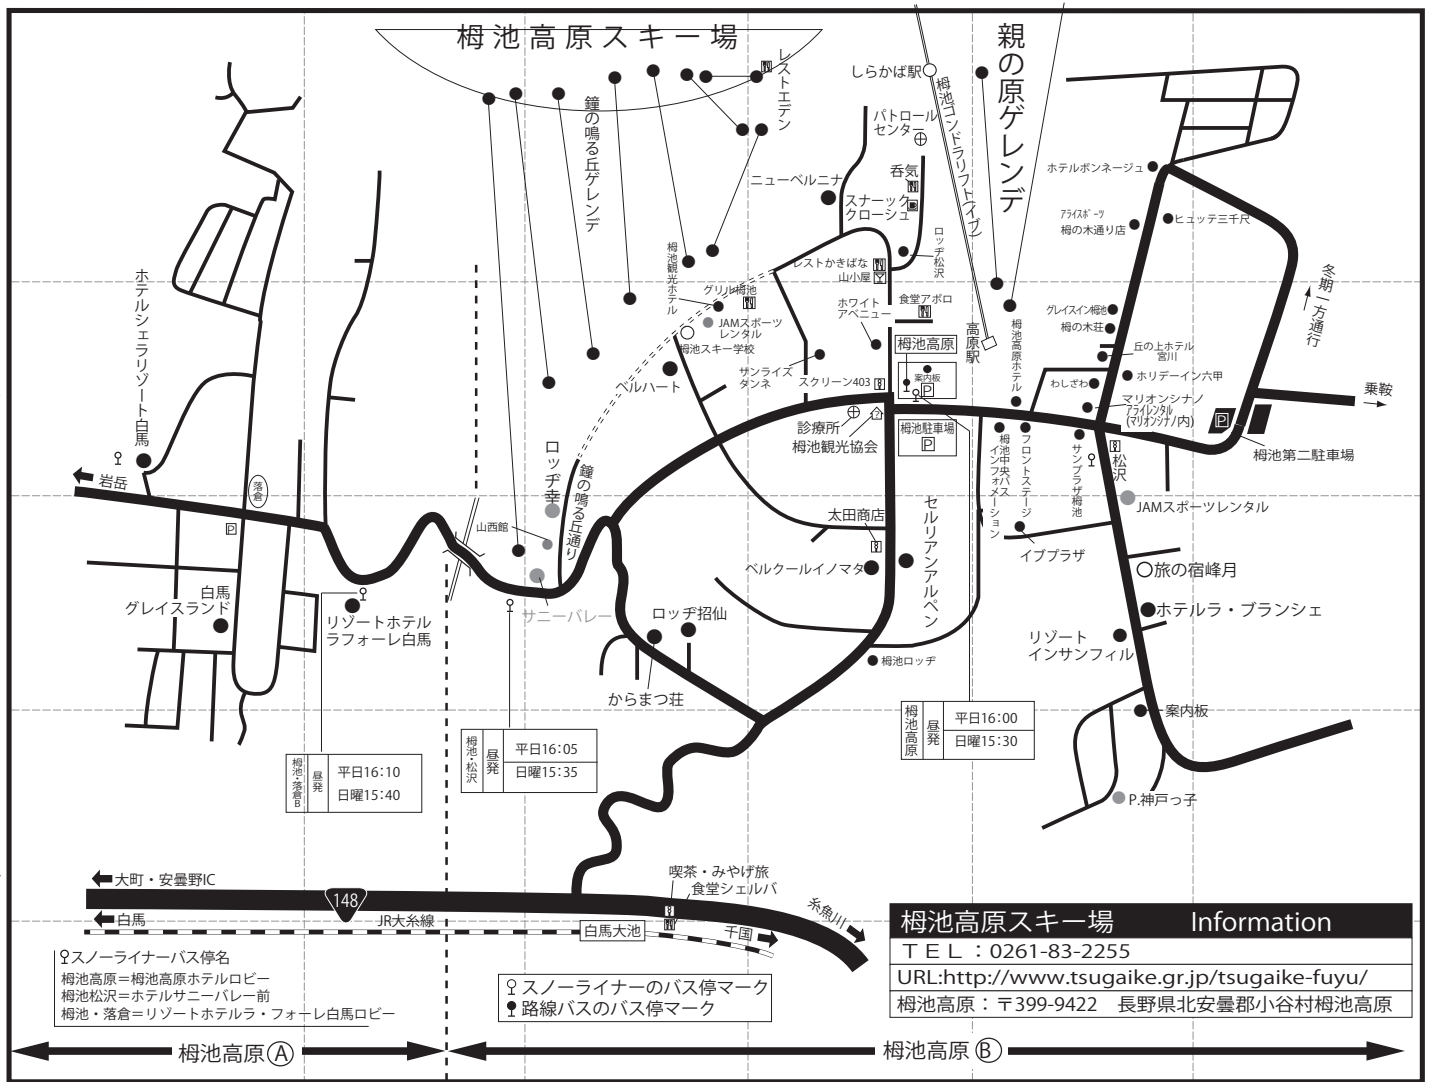

柺池高原

柺池高原 ①A : 〒399-9301 長野県北安曇郡白馬村落倉 施設名 ②B : 〒399-9422 長野県北安曇郡小谷村柺池高原 施設名

地図上の位置	宿泊施設名	電話番号	最寄りのゲレンデまで	●路線バス最寄りのバス停から	♀スノーライナー最寄りのバス停から
B-3	リゾートホテルラ・フォーレ白馬	0261-72-3133	柺池・送迎3分 岩岳・滑り15分	柺池高原バス停 送迎5分 ※要連絡	柺池・落倉 0分
C-3	からまつ荘	0261-72-2216	徒歩5分	柺池高原バス停 徒歩15分	柺池高原 徒歩15分
E-1	ヒュッテ三千尺 (フィート)	0261-83-2334	徒歩1分	柺池高原バス停 徒歩5分	柺池高原 徒歩5分
E-2	柺池高原ホテル	0261-83-2341	徒歩0分	柺池高原バス停 徒歩2分	柺池高原 徒歩0分
E-2	リゾートインマリオンシナノ	0261-83-2606	徒歩1分	柺池高原バス停 徒歩3分	柺池高原 徒歩1分
D-1	ホテルニューベルニナ	0261-83-2620	徒歩4分	柺池高原バス停 徒歩4分	柺池高原 徒歩4分
E-2	グレイスイン柺池	0261-83-2100	徒歩1分	柺池高原バス停 徒歩3分	柺池高原 徒歩3分
E-2	柺の木荘	0261-83-2226	徒歩1分	柺池高原バス停 徒歩3分	柺池高原 徒歩3分
E-3	ホテルラ・ブランシェ	0261-83-2282	徒歩5分	柺池高原バス停 徒歩8分	柺池高原 徒歩5分
C-3	ホテルサニーバレー	0261-83-2109	徒歩5分	柺池高原バス停 徒歩10分	柺池・松沢 徒歩0分
E-3	旅の宿峰月	0261-71-5260	徒歩5分	柺池高原バス停 徒歩8分	柺池高原 徒歩5分
D-3	セルリアンアルペン	0261-83-2325	徒歩4分	柺池高原バス停 徒歩3分	柺池高原 徒歩5分
C-2	ホテルベルハート	0261-83-2332	徒歩0分	柺池高原バス停 徒歩4分	柺池高原 徒歩5分
C-3	ロッヂ招仙	0261-83-2705	徒歩5分	柺池高原バス停 徒歩15分	柺池高原 徒歩15分
E-2	丘の上ホテル 宮川	0261-83-2507	徒歩1分	柺池高原バス停 徒歩3分	柺池高原 徒歩1分
D-2	柺池ロッヂ	0261-83-2125	徒歩3分	柺池高原バス停 徒歩5分	柺池高原 徒歩5分
D-2	ホワイトアベニュー	0261-83-2145	徒歩3分	柺池高原バス停 徒歩5分	柺池高原 徒歩5分
E-2	サンプラザ柺池	0261-83-2423	徒歩1分	柺池高原バス停 徒歩3分	柺池高原 徒歩1分
C-3	ロッヂ幸	0261-83-2611	徒歩5分	柺池高原バス停 徒歩10分	柺池・松沢 徒歩0分
D-2	サンライズタンネ	0261-83-2013	徒歩2分	柺池高原バス停 徒歩5分	柺池高原 徒歩5分
D-1	ロッヂ松沢	0261-83-2417	徒歩3分	柺池高原バス停 徒歩5分	柺池高原 徒歩5分

Travex TOURS 緊急連絡先 03-4326-3499(18:30~23:00)

リフト券付のマイカーコースのリフト券の受け渡しは宿泊施設にて引換券をお渡し致します。宿泊当日、宿泊施設にてお受け取り下さい。株式会社トラベックスツアーズ