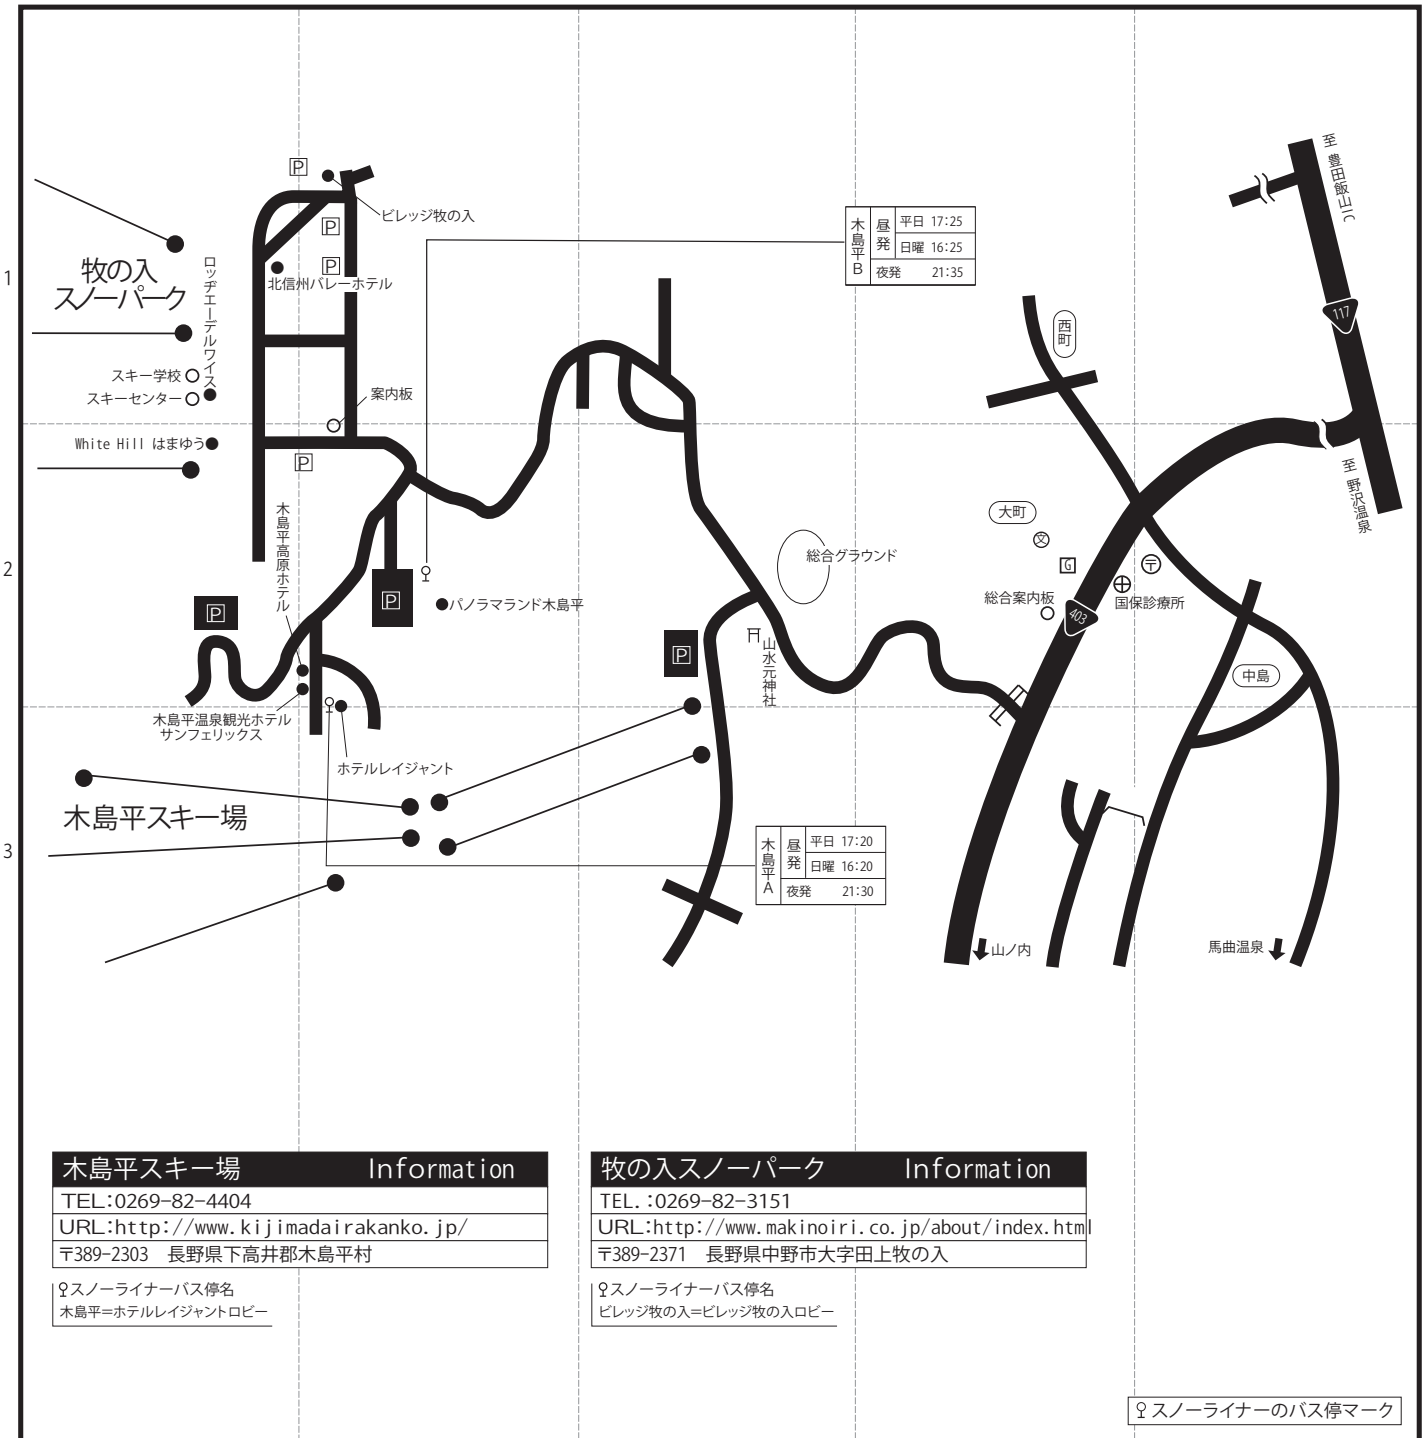

木島平・牧の入

木島平スキー場	Information
TEL:0269-82-4404	
URL:http://www.kijimadairakanko.jp/	
〒389-2303 長野県下高井郡木島平村	

♀スノーライナーバス停名
木島平=ホテルレイジャントロビー

牧の入スノーパーク	Information
TEL.:0269-82-3151	
URL:http://www.makinoiri.co.jp/about/index.html	
〒389-2371 長野県中野市大字田上牧の入	

♀スノーライナーバス停名
ビレッジ牧の入=ビレッジ牧の入ロビー

♀スノーライナーのバス停マーク

(木島平) 〒389-2303 長野県下高井郡木島平村 施設名 〈牧の入〉 〒389-2371 長野県中野市田上牧の入 施設名

地図上の位置	宿泊施設名	電話番号	最寄りのゲレンデまで	路線バス最寄りのバス停から	最寄りの駅より送迎	スノーライナー最寄りのバス停から
B-1	ビレッジ牧の入	0269-82-3151	徒歩0分	飯山駅より タクシー約20分	無	ビレッジ牧の入 徒歩0分
A-1	北信州バレーホテル	0269-82-3777	徒歩0分	飯山駅より タクシー約20分	無	ビレッジ牧の入 徒歩3分
A-1	ロッヂエーデルワイス	0269-82-3786	徒歩0分	飯山駅より タクシー約20分	無	ビレッジ牧の入 送迎3分
B-3	ホテルレイジャント	0269-82-2828	徒歩0分	飯山駅より タクシー約20分	無	木島平B 徒歩0分
B-2	パノラマランド木島平	0269-82-3001	徒歩0分	飯山駅より タクシー約20分	有(要事前予約)	木島平A 徒歩2分
B-2	木島平温泉観光ホテルサンフェリックス	0269-82-3939	徒歩4分	飯山駅より タクシー約20分	無	木島平B 徒歩1分
B-2	木島平高原ホテル	0269-82-3228	徒歩4分	飯山駅より タクシー約20分	無	木島平B 徒歩1分
A-2	White Hill はまゆう	0269-82-2323	徒歩0分	飯山駅より タクシー約20分	無	ビレッジ牧の入 送迎3分