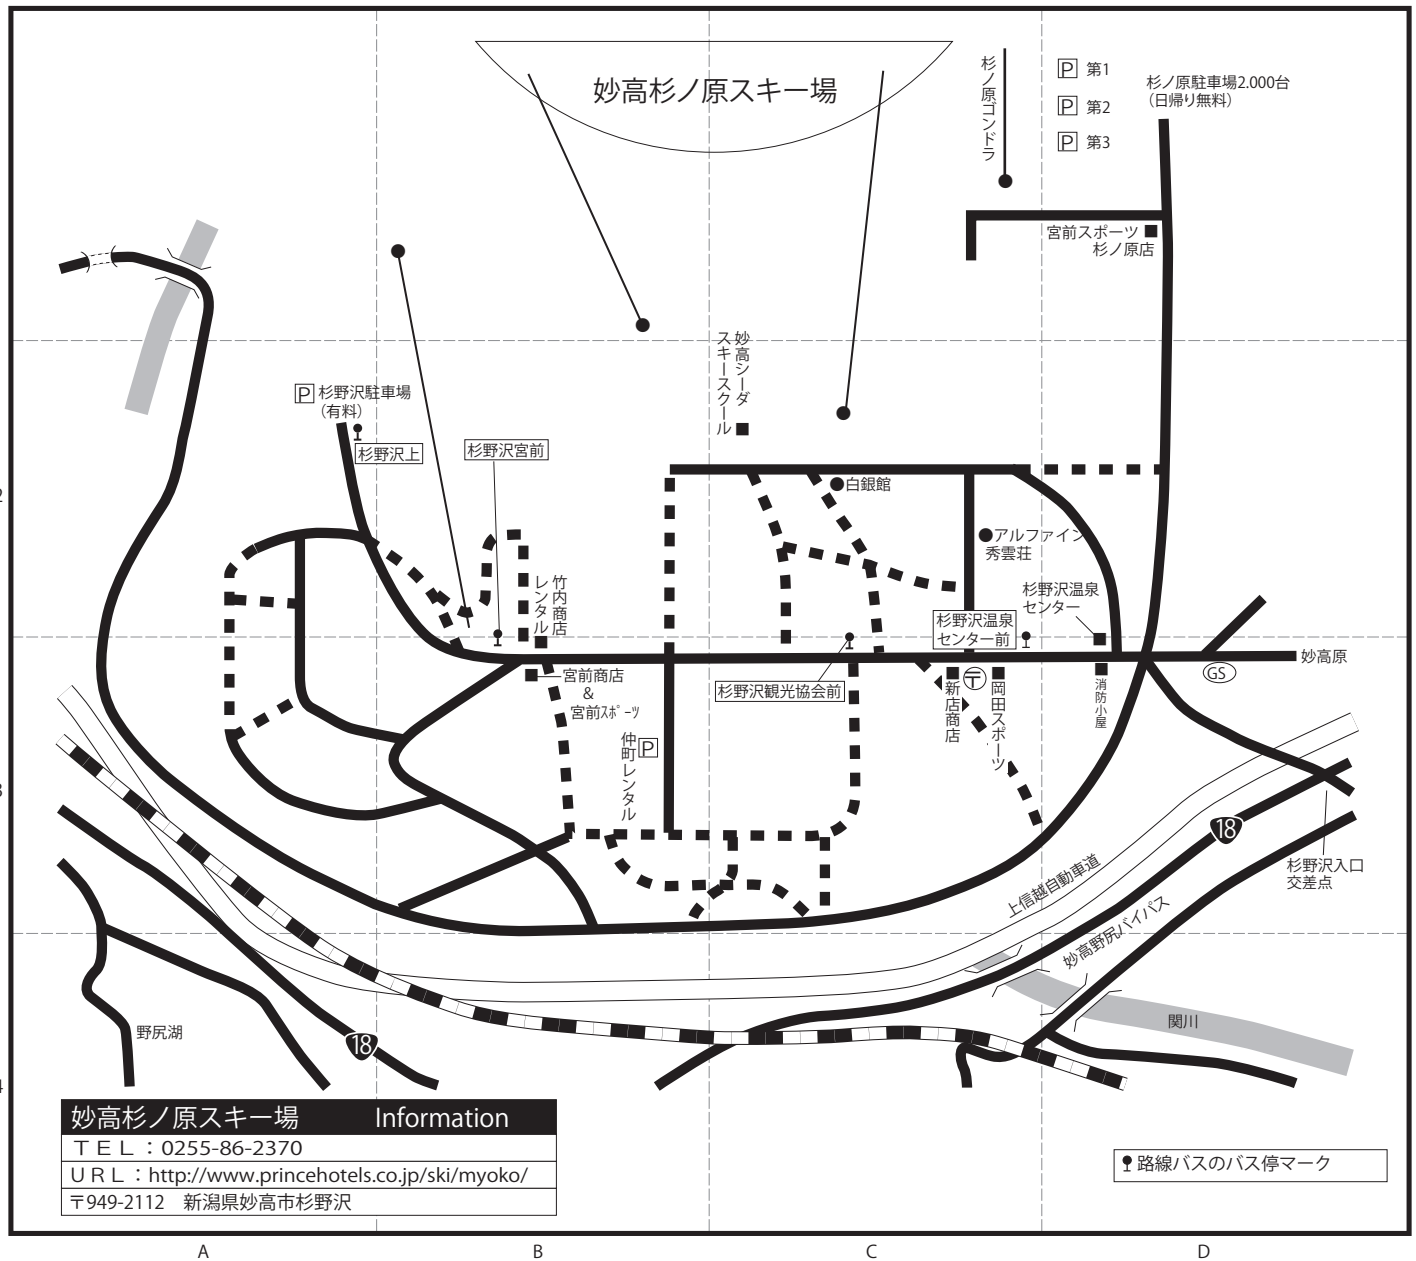

妙高杉ノ原

〈妙高杉ノ原〉 〒949-2113 新潟県妙高市杉野沢 施設名

地図上の位置	宿泊施設名	電話番号	最寄りのゲレンデまで	路線バス最寄りのバス停から	最寄りの駅より送迎
C-2	アルファイン秀雲荘	0255-86-6120	徒歩3分	杉野沢温泉センター前バス停 徒歩4分	無
C-2	白銀館	0255-86-6031	徒歩1分	杉野沢温泉センター前バス停 徒歩7分	無