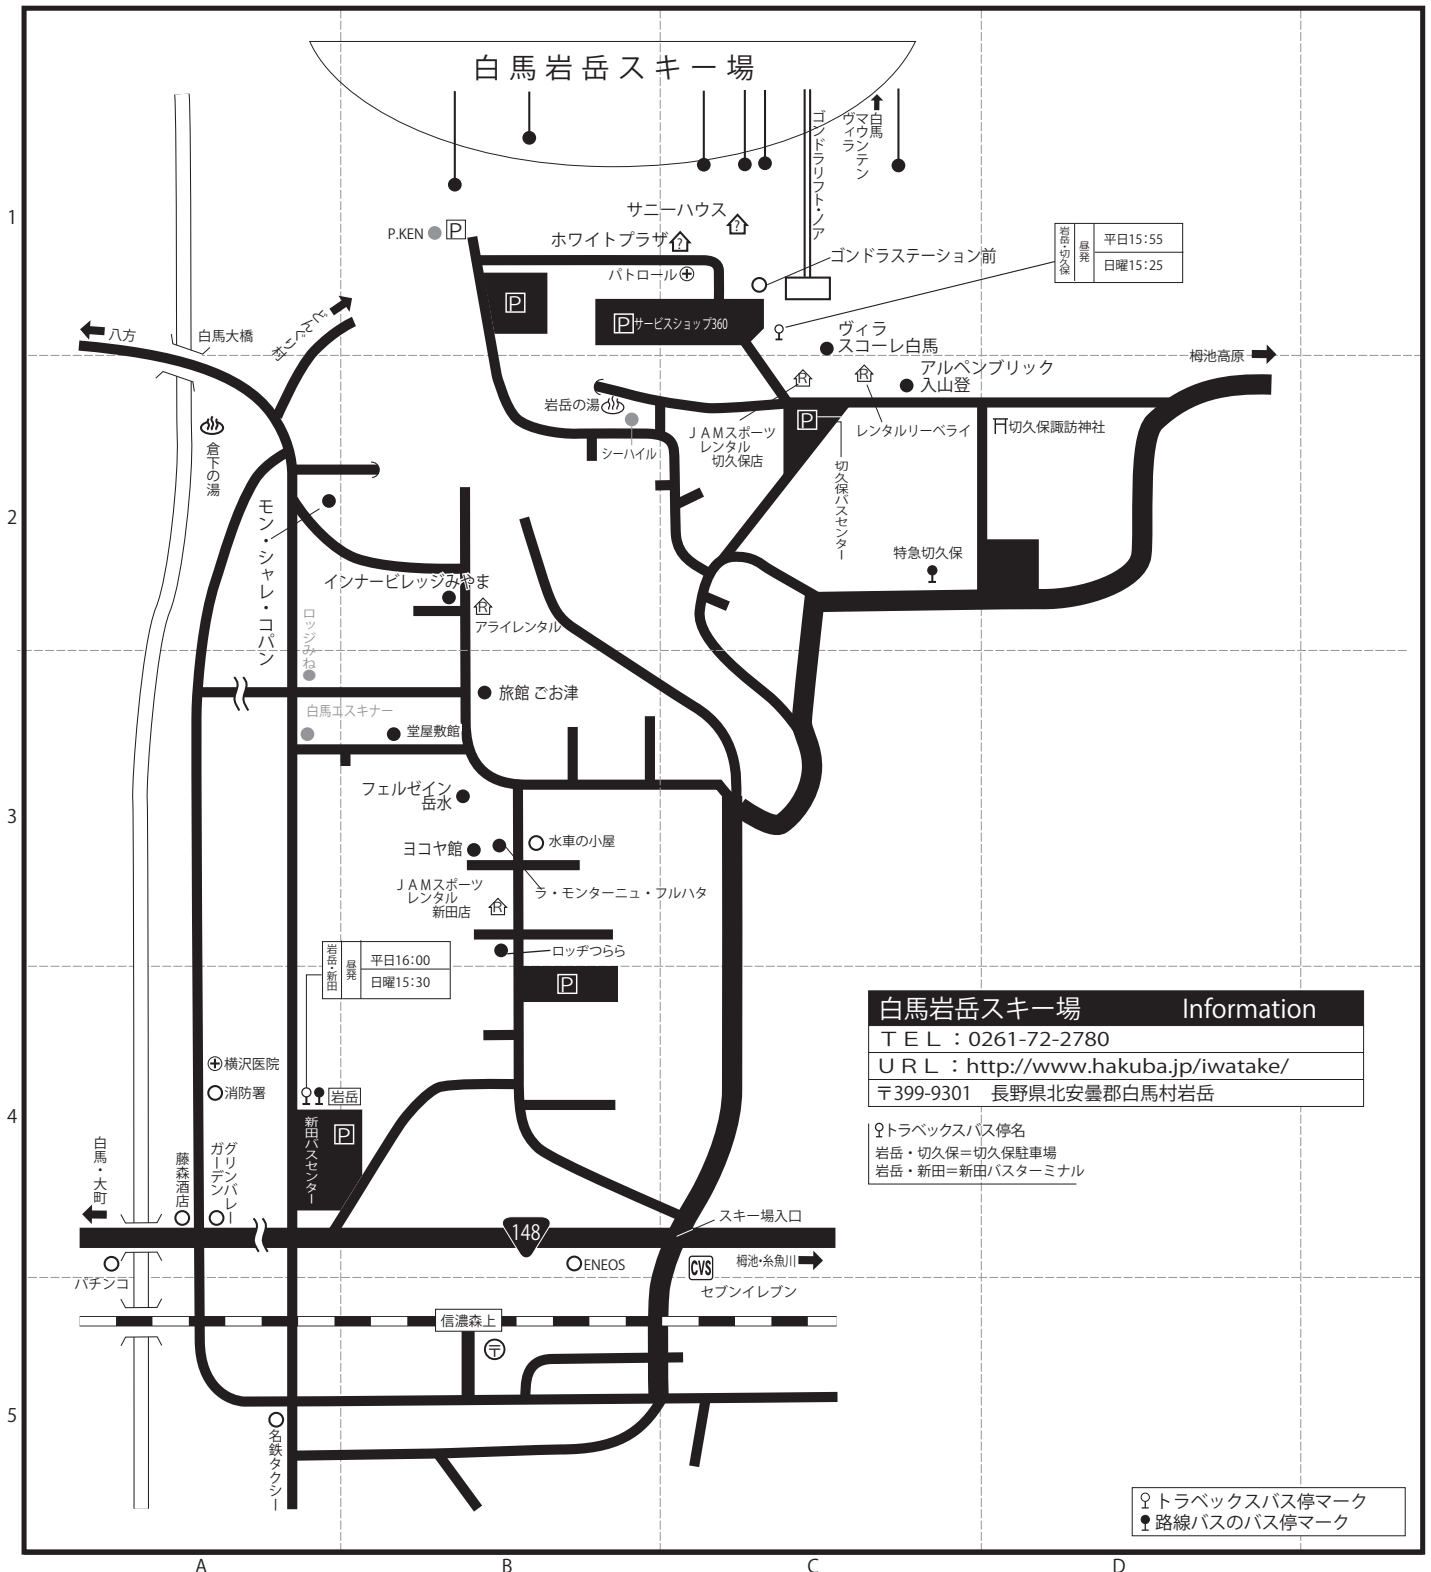

白馬岩岳

白馬岩岳スキー場 Information

TEL : 0261-72-2780

URL : <http://www.hakuba.jp/iwatake/>

〒399-9301 長野県北安曇郡白馬村岩岳

♀トラベックスバス停名
 岩岳・切久保=切久保駐車場
 岩岳・新田=新田バスターミナル

♀トラベックスバス停マーク
 ●路線バスのバス停マーク

〈白馬岩岳〉 〒399-9301 長野県北安曇郡白馬村岩岳 施設名

地図上の位置	宿泊施設名	電話番号	最寄りのゲレンデまで	●路線バス最寄りのバス停から	♀トラベックスバス停から
B-2	インナービレッジみやま	0261-72-2070	ラインリフト乗り場・徒歩2分	岩岳新田バス停 徒歩7分	岩岳・新田 徒歩5分
B-3	堂屋敷館	0261-72-2246	ラインリフト乗り場・徒歩4分	岩岳新田バス停 徒歩7分	岩岳・新田 徒歩6分
B-3	ロッヂつらら	0261-72-2410	ラインリフト乗り場・徒歩4分	岩岳新田バス停 徒歩5分	岩岳・新田 徒歩5分
B-3	旅館 がお津	0261-72-2176	ラインリフト乗り場・徒歩3分	岩岳新田バス停 徒歩4分	岩岳・新田 徒歩4分
B-3	ラ・モンターニュ・フルハタ	0261-72-2156	ラインリフト乗り場・徒歩3分	岩岳新田バス停 徒歩6分	岩岳・新田 徒歩6分
B-3	フェルゼイン岳水	0261-72-2785	ラインリフト乗り場・徒歩4分	岩岳新田バス停 徒歩7分	岩岳・新田 徒歩6分