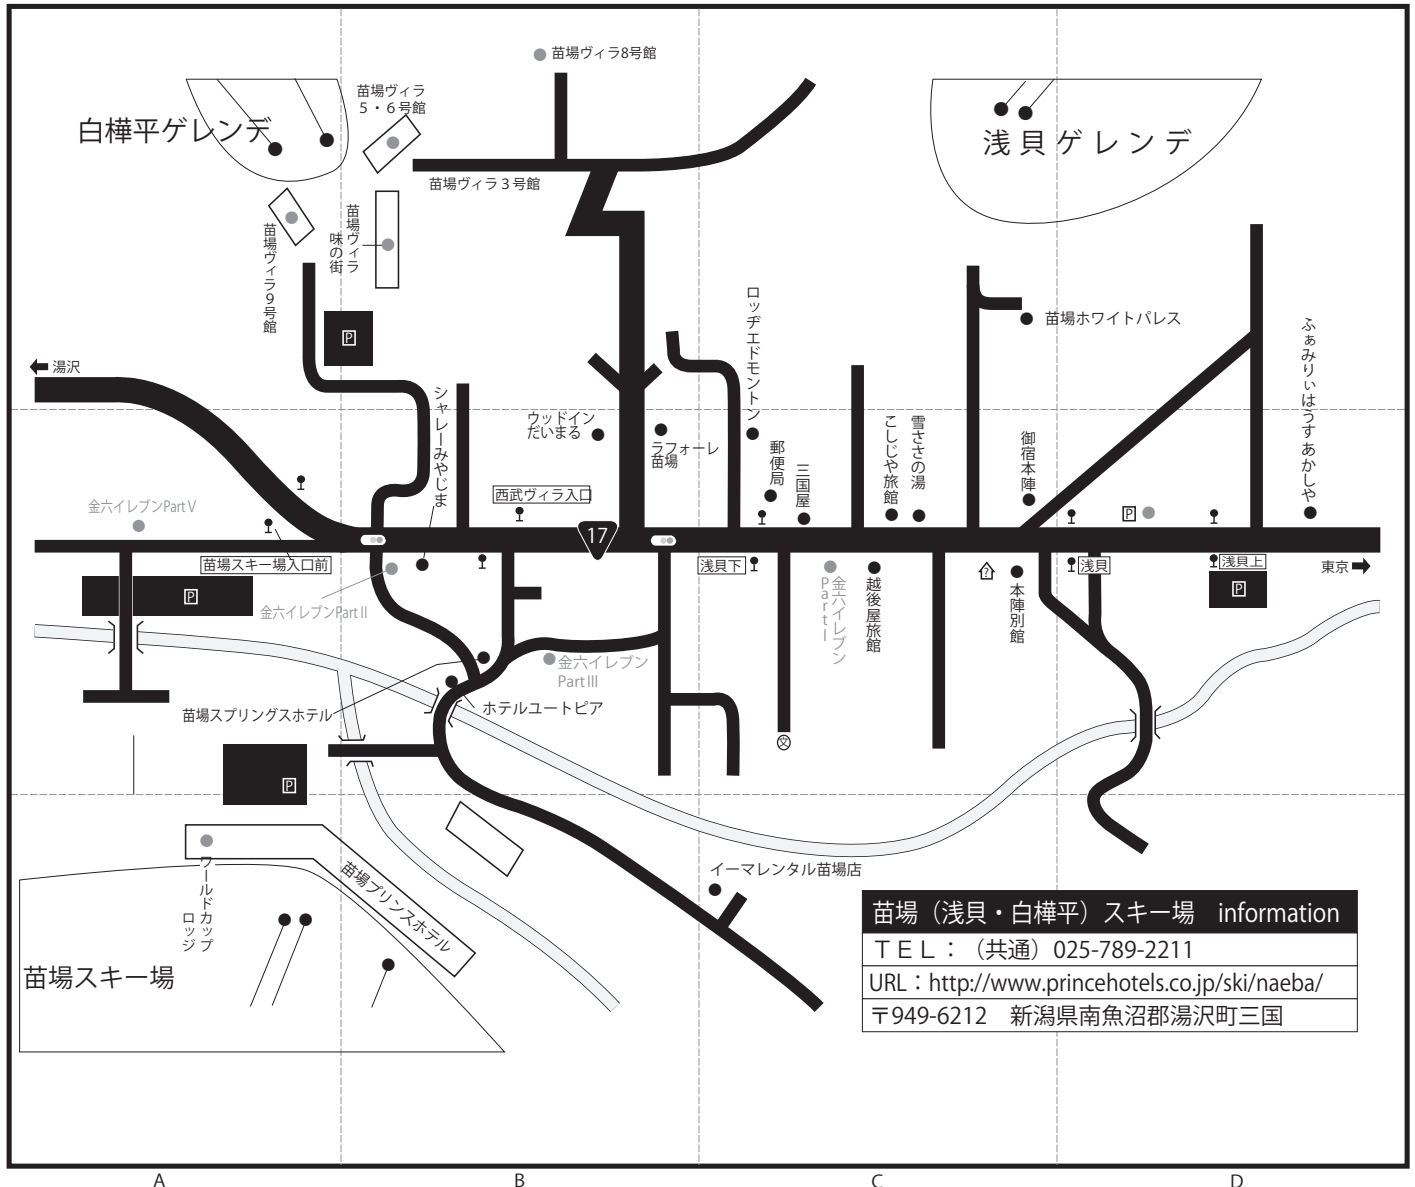

苗場・浅貝・白樺平

〈苗場・浅貝・白樺平〉〒949-6212 新潟県南魚沼郡湯沢町三国 施設名

地図上の位置	宿泊施設名	電話番号	最寄りのゲレンデまで	●路線バス最寄りのバス停から	最寄りの駅より送迎
C-2	三国屋	025-789-2034	苗場まで送迎2分	浅貝下徒歩0分	無
C-1	苗場ホワイトパレス	025-789-2785	プリンス前送迎4分・浅貝徒歩0分	浅貝バス停 徒歩5分	無
C-2	こしじや旅館	025-789-2106	苗場まで送迎5分	浅貝下徒歩3分	無
C-3	苗場プリンスホテル	025-789-2311	ゲレンデまで徒歩0分	苗場プリンスホテルバス停 徒歩0分 (宿泊者専用エキスパレスバス)	無
C-2	ロッジエドモントン	025-789-2252	苗場まで送迎5分	浅貝下徒歩3分	無
B-2	ホテルユートピア	025-788-1038	ゲレンデまで徒歩4分	西部ヴィラ入口 徒歩6分	無
B-2	苗場スプリングスホテル	025-789-2804	ゲレンデまで徒歩4分	西部ヴィラ入口 徒歩5分	無
C-2	ウッドインだいまる	025-789-2035	苗場まで送迎2分	浅貝下バス停 徒歩2分	無
B-2	ラ・フォーレ苗場	080-5000-9211	苗場まで徒歩10分	浅貝下バス停 徒歩2分	無
B-2	シャレーみやじま	025-789-2105	苗場まで徒歩5分	西部ヴィラ入口 徒歩5分	無
D-2	ふぁみりはうすあかしや	025-789-2241	苗場まで送迎5分	浅貝上下車後送迎(要連絡)	無