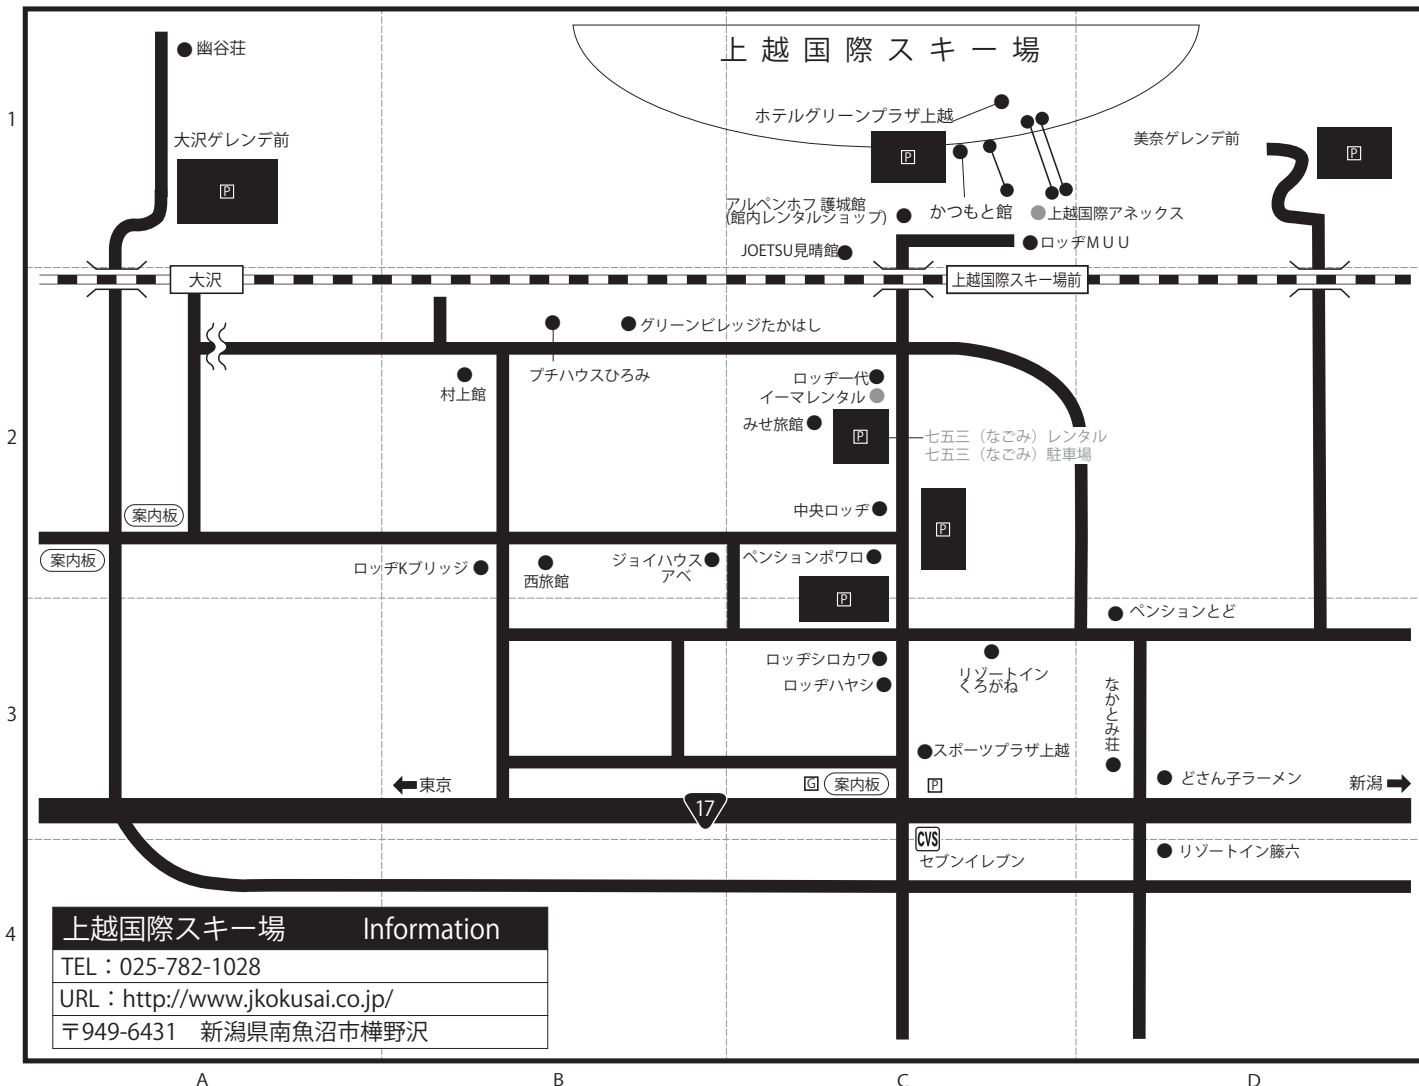

上越国際スキー場

上越国際スキー場 Information

TEL : 025-782-1028

URL : <http://www.jkokusai.co.jp/>

〒949-6431 新潟県南魚沼市樺野沢

〈上越国際〉〒949-6431 新潟県南魚沼市樺野沢 施設名

※注意 上越国際スキー場駅のアネックスより送迎バス利用
(上越線の列車に合わせて運行予定の為、お待ちいただく場合があります。)

地図上の位置	宿泊施設名	電話番号	最寄りのゲレンデまで	最寄りの駅から	最寄りの駅より送迎	Ωスノーライナー最寄りのバス停から
C-1	ホテルグリーンプラザ上越	025-782-1030	徒歩0分	上越国際スキー場前駅(アネックス) 送迎5分	上越国際スキー場前駅 徒歩分	—
C-3	スポーツプラザ上越	025-782-1800	徒歩4分	上越国際スキー場前駅 徒歩4分	無	—
C-1	アルペンホフ護城館	025-782-2111	徒歩1分	上越国際スキー場前駅 徒歩1分	無	—
B-2	ジョイハウスアベ	025-782-1418	徒歩3分	上越国際スキー場前駅 徒歩3分	無	—
B-2	プチハウスひろみ	025-782-1140	徒歩4分	上越国際スキー場前駅 徒歩3分	無	—
D-4	リゾートイン藤六	025-782-0277	送迎5分	上越国際スキー場前駅 徒歩8分	宿にて送迎有	—
C-2	ロッヂー代	025-782-0327	徒歩1分	上越国際スキー場前駅 徒歩1分	無	—
C-1	ロッヂMUU	025-782-1585	徒歩2分	上越国際スキー場前駅 徒歩3分	無	—
C-1	かつもと館	025-782-1589	徒歩0分	上越国際スキー場前駅(アネックス) 送迎5分	シャトルバス	—
C-2	中央ロッヂ	025-782-1466	徒歩3分	上越国際スキー場前駅 徒歩2分	無	—
C-3	ロッヂハヤシ	025-782-0492	徒歩5分	上越国際スキー場前駅 徒歩5分	無	—
C-3	リゾートインくろがね	025-782-1491	徒歩3分	上越国際スキー場前駅 徒歩2分	無	—
B-2	西旅館	025-782-0490	徒歩5分	上越国際スキー場前駅 徒歩5分	無	—
A-1	幽谷荘	025-783-2579	送迎10分	大沢駅 送迎5分	宿にて送迎有	—
C-1	JOETSU見晴館	025-782-0381	徒歩1分	上越国際スキー場前駅 徒歩2分	無	—
D-3	なかとみ荘	025-782-0029	送迎3分	上越国際スキー場前駅 送迎2分	無	—
B-2	ロッヂKブリッジ	025-782-4809	徒歩5分	上越国際スキー場前駅 徒歩5分	無	—
C-2	ペンションポワロ	025-782-1490	徒歩3分	上越国際スキー場前駅 徒歩3分	無	—
B-2	村上館	025-782-0449	徒歩5分	上越国際スキー場前駅 徒歩5分	無	—