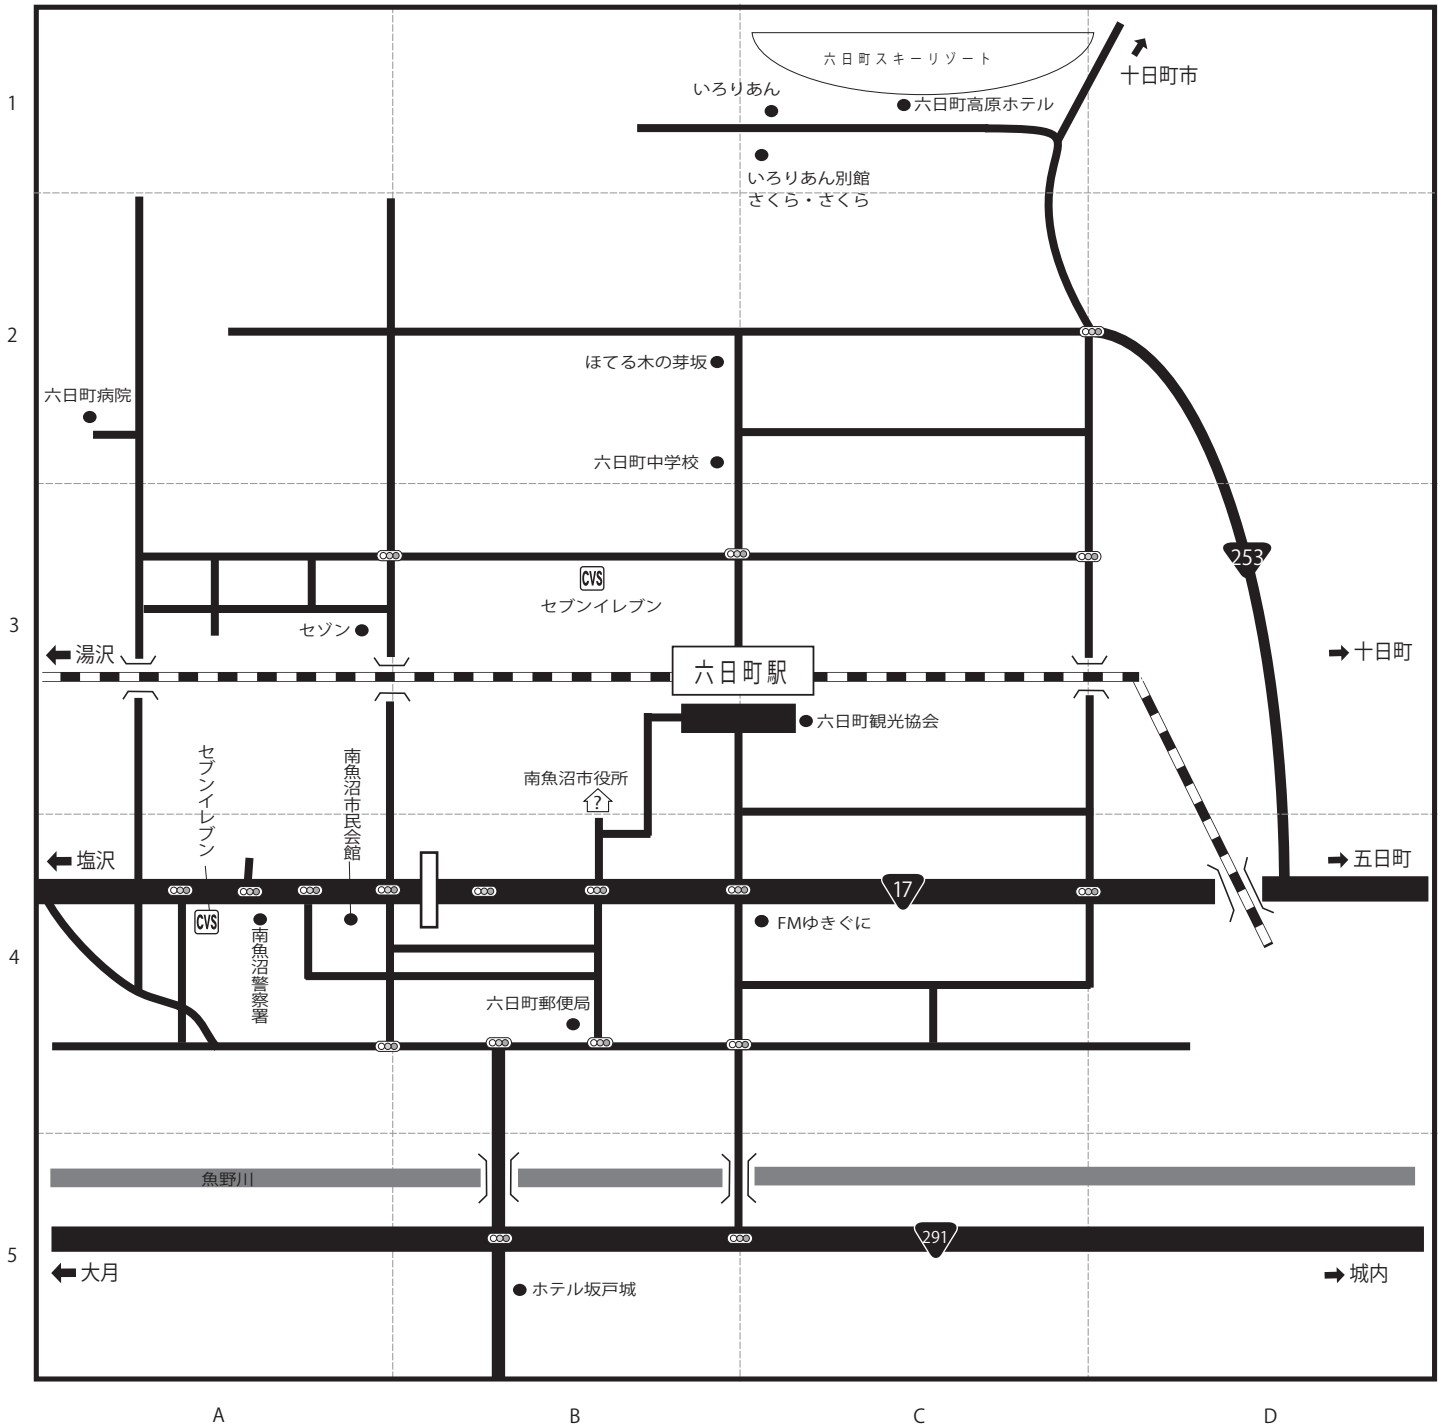

六日町温泉

地図上の位置	宿泊施設名	電話番号	最寄りのゲレンデまで	最寄りの駅から	最寄りの駅より送迎
B-2	ほてる木の芽坂	025-773-3456	上越国際スキー場 送迎20分・ 六日町スキーリゾート 送迎5分	六日町駅 送迎5分	有
B-5	旬彩の庄 坂戸城	025-773-3333	上越国際スキー場 送迎20分・ 六日町スキーリゾート 送迎10分	六日町駅 送迎5分	有
C-1	いろりあん	025-773-5847	上越国際スキー場 送迎20分・ 六日町スキーリゾート 徒歩10分	六日町駅 送迎10分	有
C-1	いろりあん別館 さくら・さくら	025-773-5847	上越国際スキー場 送迎20分・ 六日町スキーリゾート 徒歩10分	六日町駅 送迎10分	有

※各スキー場⇄宿泊施設間は宿泊先の送迎となります。必ずお客様ご自身にて宿泊前日までに送迎の事前予約をお願い致します。