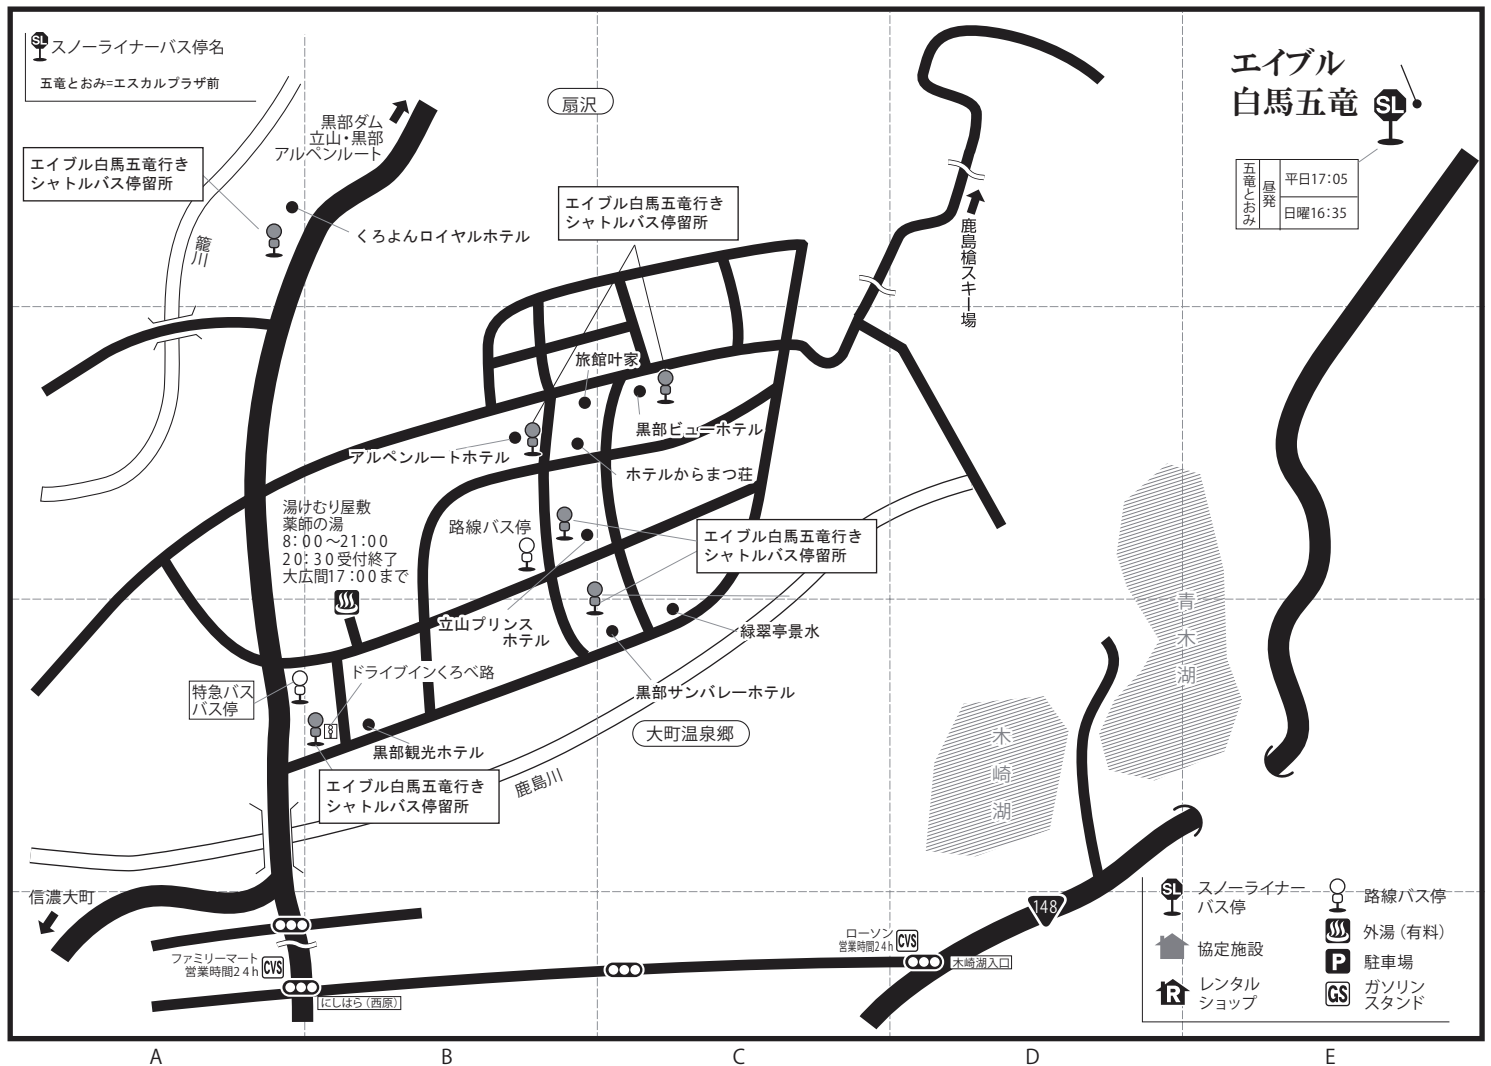

大町温泉郷

〈大町温泉郷〉〒398-0001 長野県大町市大町温泉郷 施設名

地図上の位置	宿泊施設名	電話番号	最寄りのゲレンデまで	● 路線バス最寄りのバス停から	♀ トラベックスバス停から
B-3	黒部観光ホテル	0261-22-1520	エイブル白馬五竜シャトルバス30分	大町温泉郷バス停 徒歩5分	五竜とおみシャトルバス30分
C-3	黒部サンバレーホテル	0261-85-4037	エイブル白馬五竜シャトルバス30分	大町温泉郷バス停 徒歩3分	五竜とおみシャトルバス30分
B-2	旅館叶屋	0261-23-4500	エイブル白馬五竜シャトルバス30分	大町温泉郷バス停 徒歩8分	五竜とおみシャトルバス30分
B-2	ホテルからまつ荘	0261-22-1350	エイブル白馬五竜シャトルバス30分	大町温泉郷バス停 徒歩10分	五竜とおみシャトルバス30分
C-2	黒部ビューホテル	0261-22-3515	エイブル白馬五竜シャトルバス30分	大町温泉郷バス停 徒歩12分	五竜とおみシャトルバス30分
B-2	立山プリンスホテル	0261-21-1234	エイブル白馬五竜シャトルバス30分	大町温泉郷バス停 徒歩8分	五竜とおみシャトルバス30分
C-3	緑翠亭 景水	0261-22-5501	エイブル白馬五竜シャトルバス30分	大町温泉郷バス停 徒歩5分	五竜とおみシャトルバス30分
B-2	アルペンルートホテル	0261-85-2299	エイブル白馬五竜シャトルバス30分	大町温泉郷バス停 徒歩5分	五竜とおみシャトルバス30分

※マイカー利用時のチケットの受け渡し場所は、エイブル白馬五竜エスカルプラザとなります。