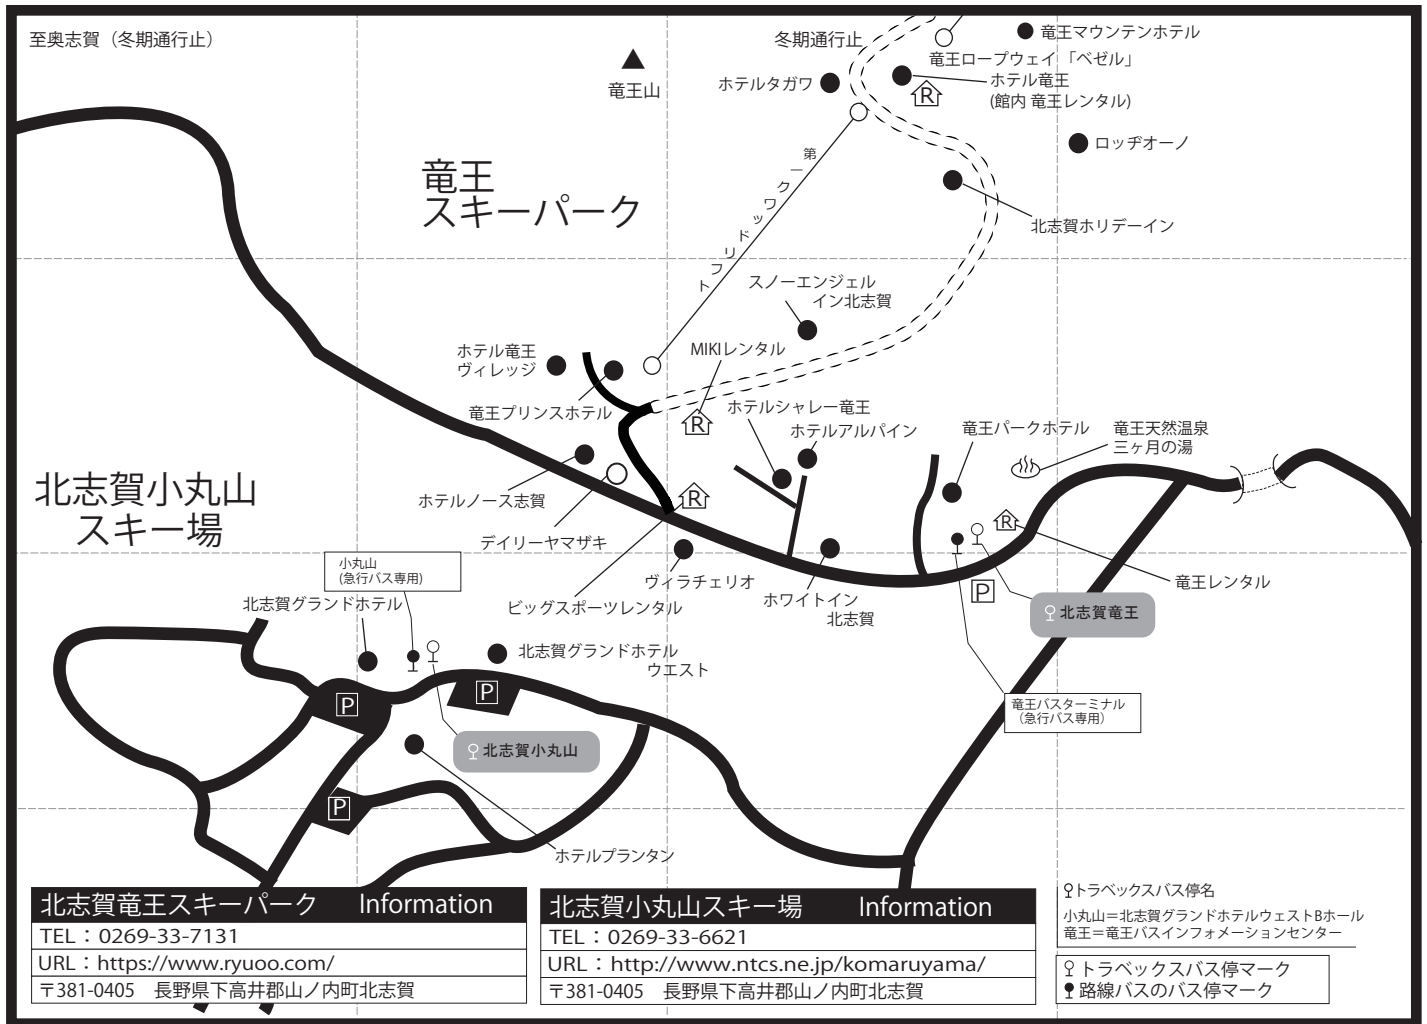

北志賀(竜王・小丸山・高井富士)

北志賀竜王スキーパーク Information
 TEL : 0269-33-7131
 URL : <https://www.ryuoo.com/>
 〒381-0405 長野県下高井郡山ノ内町北志賀

北志賀小丸山スキー場 Information
 TEL : 0269-33-6621
 URL : <http://www.ntcs.ne.jp/komaruyama/>
 〒381-0405 長野県下高井郡山ノ内町北志賀

♀トラベックスバス停名
 小丸山=北志賀グランドホテルウエストBホール
 竜王=竜王バスインフォメーションセンター
 ♀トラベックスバス停マーク
 ♀路線バスのバス停マーク

〈竜王〉 〒381-0405 長野県下高井郡山ノ内町北志賀 施設名

地図上の位置	宿泊施設名	電話番号	最寄りのゲレンデまで	♀路線バス最寄りのバス停から	最寄りの駅より送迎	♀トラベックスバス停から
B-2	竜王プリンスホテル	0269-33-6011	徒歩0分	竜王バスターミナル 徒歩5分	無	竜王 徒歩5分
C-2	ホテルシャレー竜王	0269-33-6311	徒歩0分	竜王バスターミナル 徒歩3分	無	竜王 徒歩3分
C-1	ホテルタガワ(西館・東館)	0269-33-6111	徒歩0分	竜王バスターミナル 送迎5分 ※注意①	無	竜王バスターミナル 送迎5分 ※注意①
C-2	ヴィラチェリオ	0269-33-7070	徒歩2分	竜王バスターミナル 徒歩3分	無	竜王 徒歩3分
C-2	ホテルアルパイン	0269-33-7337	徒歩0分	竜王バスターミナル 徒歩5分	無	竜王 徒歩5分
C-1	ホテル竜王	0269-33-6211	徒歩0分	竜王バスターミナル 送迎5分 ※注意①	無	竜王バスターミナル 送迎5分 ※注意①
C-1	北志賀ホリデーイン	0269-33-7171	徒歩0分	竜王バスターミナル 送迎5分 ※注意①	無	竜王バスターミナル 送迎5分 ※注意①
B-2	竜王ヴィレッジ	0269-33-6511	徒歩2分	竜王バスターミナル 徒歩5分	無	竜王 徒歩5分
C-2	竜王パークホテル	0269-33-7800	徒歩0分	竜王バスターミナル 徒歩5分	無	竜王 徒歩5分
B-2	ホテルノース志賀(南館・東館)	0269-33-7111	徒歩2分	竜王バスターミナル 徒歩3分	無	竜王 徒歩3分
C-2	ホテルホワイトイン北志賀	0269-33-6411	徒歩3分	竜王バスターミナル 徒歩2分	無	竜王 徒歩2分
C-1	竜王マウンテンホテル	0269-33-6211	徒歩0分	竜王バスターミナル 送迎5分 ※注意①	無	竜王バスターミナル 送迎5分 ※注意①
C-2	ビッグスポーツレンタル	0269-33-7070	-	-	-	-
C-2	竜王レンタル	0269-33-6870	-	-	-	-

※注意① 送迎のご利用については、宿泊先へご連絡いただき、送迎時刻のご確認・ご予約をお願い致します。尚宿泊先へのご連絡は7:00以降からの受付となりますので、それ以降でご連絡をお願い致します。送迎時刻までは竜王バスターミナルにてお待ちください。

〈小丸山〉 〒381-0405 長野県下高井郡山ノ内町北志賀 施設名

地図上の位置	宿泊施設名	電話番号	最寄りのゲレンデまで	♀路線バス最寄りのバス停から	最寄りの駅より送迎	♀スノーライナー最寄りのバス停から
B-3	北志賀グランドホテル	0269-33-6621	徒歩0分	小丸山バス停 徒歩2分	無	小丸山 徒歩2分
B-3	北志賀グランドホテルウエスト	0269-33-6712	徒歩0分	小丸山バス停 徒歩0分	無	小丸山 徒歩0分
B-3	ホテルプランタン	0269-33-6766	徒歩2分	小丸山バス停 徒歩2分	無	小丸山 徒歩2分

緊急連絡先 : 03-4326-3499または03-4326-3435

リフト券付のマイカーコースのリフト券の受け渡しは宿泊施設にて引換券をお渡し致します。宿泊当日、宿泊施設にてお受け取り下さい。

株式会社トラベックスツアーズ