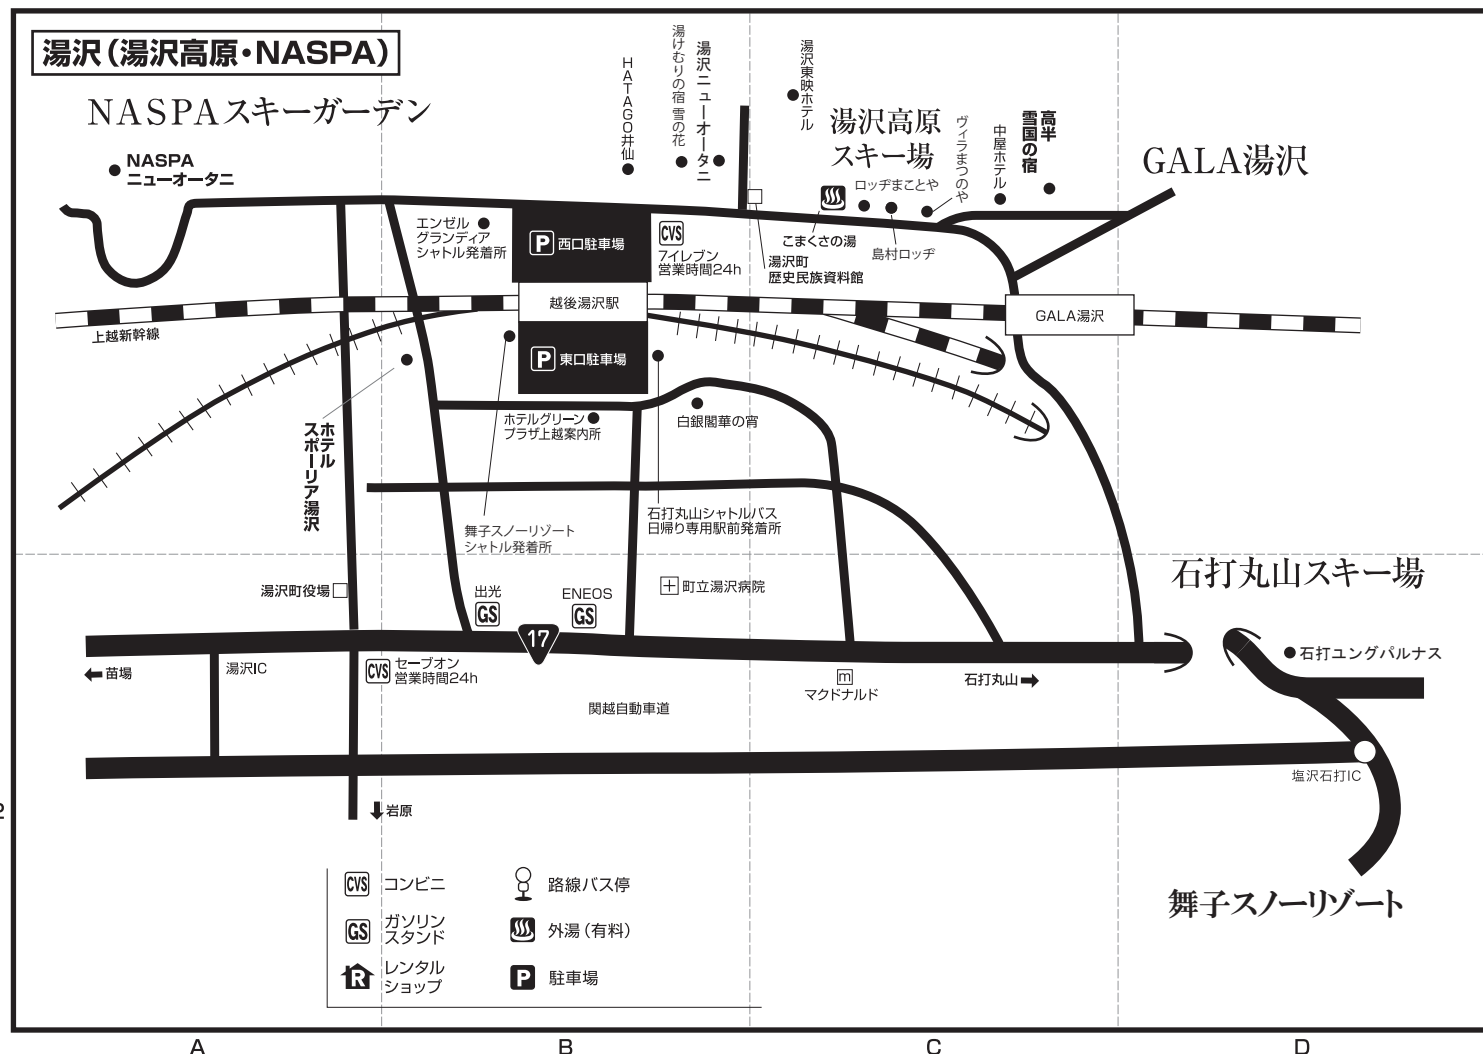

越後湯沢

〈湯沢〉〒949-6101 新潟県南魚沼郡湯沢町湯沢 施設名

地図上の位置	宿泊施設名	電話番号	ゲレンデまで	駅からのアクセス	最寄りの駅より送迎
B-1	ホテルスポーリア湯沢	025-784-1112	GALA湯沢：シャトルバス5分	越後湯沢駅より徒歩約7分	無
B-1	湯沢ニューオータニ	025-784-2191	GALA湯沢：シャトルバス5分	越後湯沢駅より徒歩約7分	無
C-1	雪国の宿 高半	025-784-3333	GALA湯沢：シャトルバス5分	越後湯沢駅より送迎約5分(駅到着時要連絡)	有
A-1	NASPAニューオータニ	025-784-6111	NASPAスキーガーデン：徒歩0分	越後湯沢駅より送迎約5分	有
C-2	島村ロッヂ	025-784-2138	湯沢高原スキー場：徒歩5分	越後湯沢駅より徒歩約10分	無
C-2	ロッチまことや	025-784-2769	湯沢高原スキー場：徒歩1分	越後湯沢駅より徒歩約7分	無
D-2	石打ユングバルナス	025-783-7888	GALA湯沢：シャトルバス15分	越後湯沢駅より送迎約15分	有
B-2	ヴィラまつのや	025-784-2258	GALA湯沢：シャトルバス5分	越後湯沢駅より徒歩約10分	有
B-1	湯けむりの宿 雪の花	025-785-2511	GALA湯沢：シャトルバス5分	越後湯沢駅より徒歩約3分	無