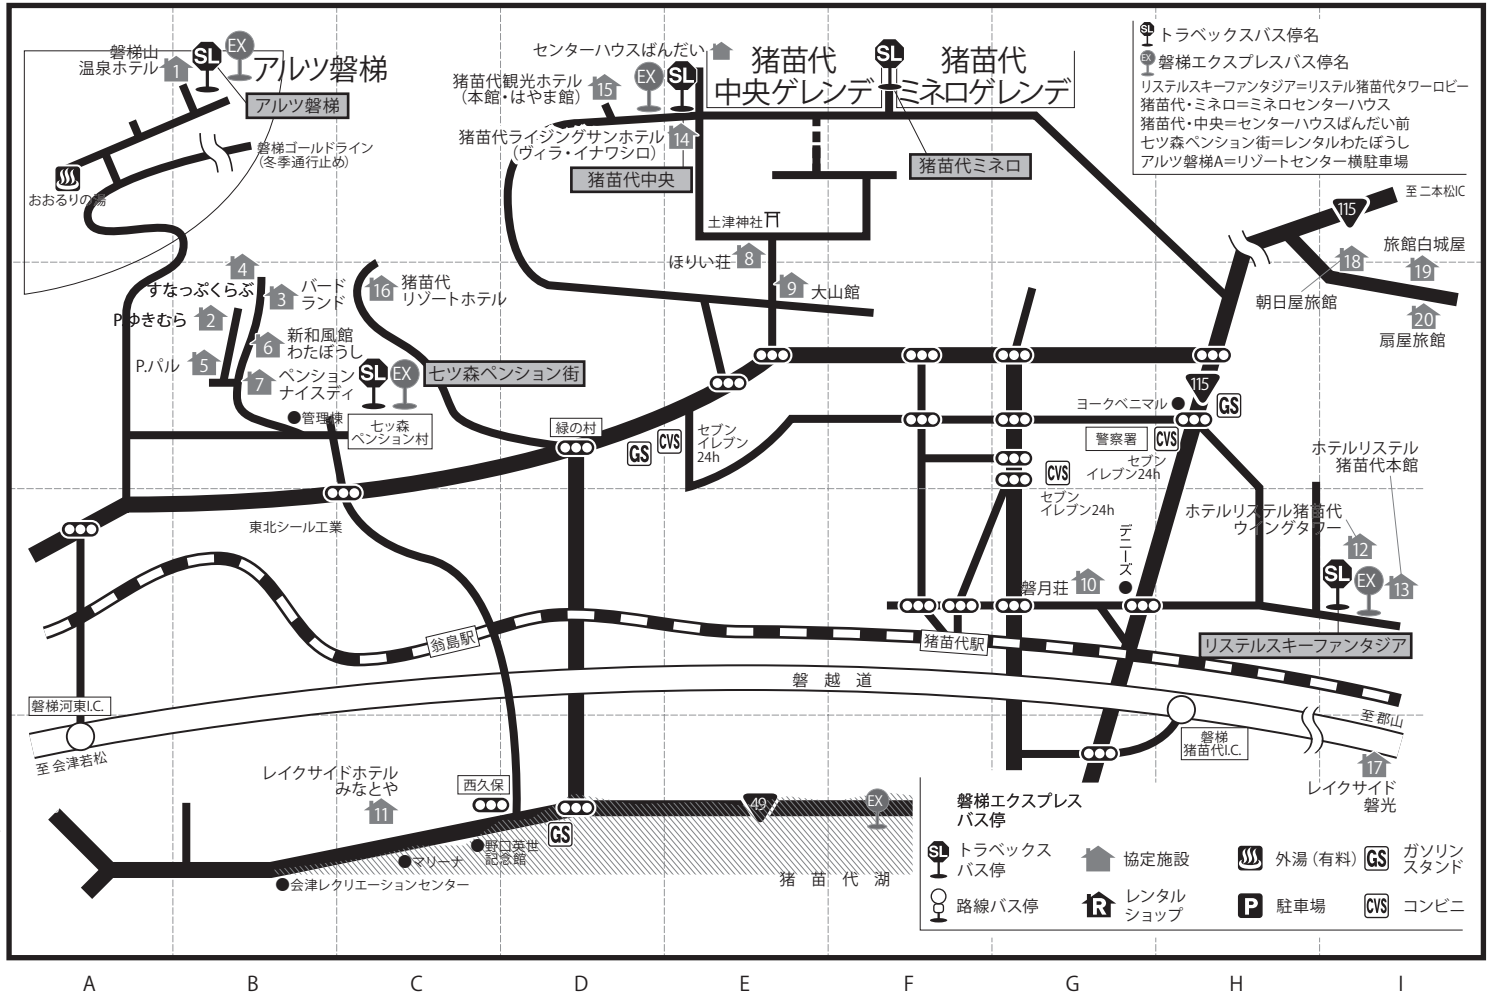

猪苗代・アルツ磐梯・リステルスキーファンタジア

猪苗代スキー場
TEL:0242-62-5100(中央)

アルツ磐梯
TEL:0242-74-5000

リステルスキーファンタジア
TEL:0242-66-2233

施設番号	地図上の位置	宿泊施設名	電話番号	レンタル	アルツ磐梯スキー場まで	猪苗代スキー場まで	スノーライナー最寄りのバス停から	最寄り駅よりの行き方	備考
1	A-1	星野リゾート 磐梯山温泉ホテル	0242-74-5100	スキー場	徒歩0分	—	アルツ磐梯より	郡山駅よりシャトルバス	—
2	B-2	P.ゆきむら	0242-73-2200	各スキー場	送迎10分	送迎20分	七ツ森ペンション街	徒歩2分	郡山駅より各スキー場シャトルバス利用 滑走後送迎となります。
3	B-2	パードランド	0242-73-3388	各スキー場					
4	B-2	すなっぷくらぶ	0242-73-2200	各スキー場					
5	B-2	P.パル		各スキー場					
6	B-2	新和風館わたぼうし		各スキー場					
7	B-2	ペンションナイスデイ		各スキー場					
8	E-1	ほりい荘	0242-62-3627	各スキー場					
9	E-2	大山館	0242-62-2730	各スキー場	送迎30分	送迎5分	七ツ森ペンション街	送迎20分	
10	G-3	磐月荘	0242-62-3481	各スキー場	送迎30分	送迎10分	七ツ森ペンション街	送迎25分	
11	C-4	レイクサイドホテルみなとや	0242-65-2111	各スキー場	送迎30分	送迎15分	猪苗代・中央/アルツ磐梯より	送迎15分~30分	
12	I-3	ホテルリステル猪苗代ウイングタワー	0242-66-2233	宿泊施設	シャトルバス30分	シャトルバス15分	—	猪苗代駅より無料シャトルバス	
13	I-3	ホテルリステル猪苗代本館		宿泊施設	シャトルバス30分	シャトルバス15分	—	—	
14	D-1	猪苗代ライジングサンホテル(ヴィラ・イナワシロ)	0242-62-4111	スキー場	—	徒歩1分	猪苗代・中央	徒歩1分	
15	D-1	猪苗代観光ホテル(本館・はやま館)		スキー場	—	徒歩1分	猪苗代・中央	徒歩8分	
16	C-2	猪苗代リゾートホテル	0242-65-2131	スキー場	—	—	—	猪苗代駅よりシャトルバス10分	
17	I-1	レイクサイド磐光		各スキー場	—	—	—	猪苗代駅より送迎20分	
18	I-2	朝日屋旅館	0120-843-736	スキー場	—	送迎20分	猪苗代・中央	送迎20分	郡山駅より各スキー場シャトルバス利用 滑走後送迎となります。
19	I-2	旅館白城屋		スキー場					
20	I-2	扇屋旅館	0242-64-3221	スキー場					

※レンタルは宿泊施設にてご案内いたします。