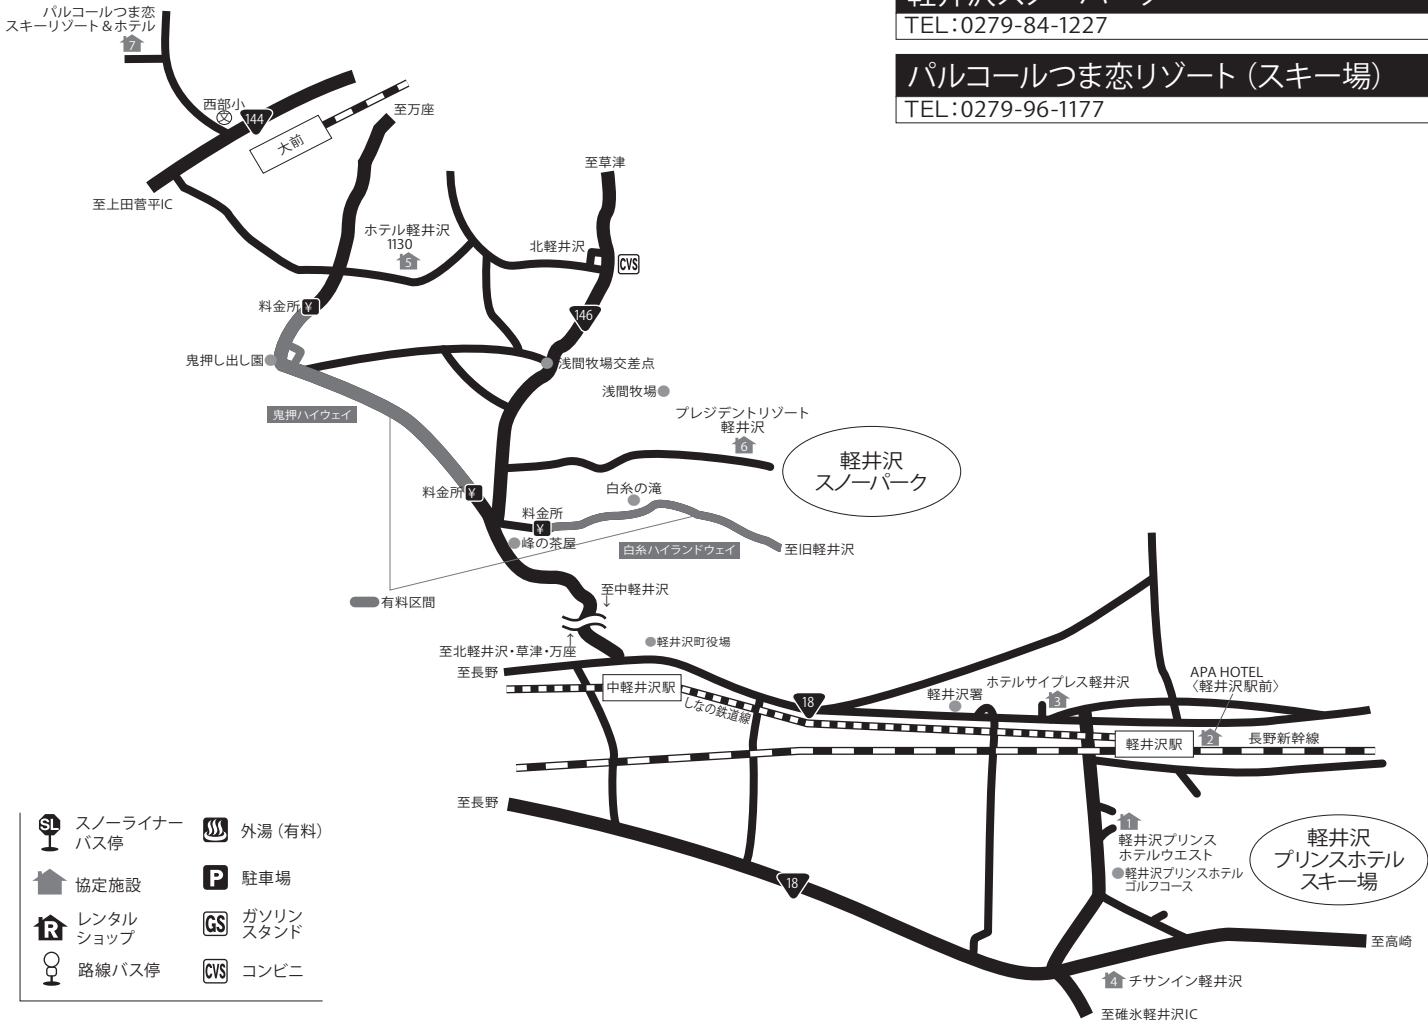

軽井沢 ● パルコールつま恋

軽井沢 (軽井沢プリンスホテル・軽井沢スノーパーク)

パルコールつま恋リゾート

パルコールつま恋
スキーリゾート&ホテル

軽井沢プリンスホテルスキー場

TEL:0267-42-5588

軽井沢スノーパーク

TEL:0279-84-1227

パルコールつま恋リゾート (スキー場)

TEL:0279-96-1177

〈軽井沢〉※1:〒389-0193 ※2: 〒389-0102 ※3: 〒389-0104 長野県北佐久郡軽井沢町軽井沢 施設名 ※4: 〒389-0111 長野県北佐久郡軽井沢町長倉

施設番号	宿泊施設名	電話番号	レンタル	最寄りのゲレンデまで	最寄り駅 (JR軽井沢駅) よりの行き方
1	軽井沢プリンスホテルウエスト/ウエストコート^{※1}	0267-42-1111	ホテルウエスト内	シャトルバス10分/カート5分	シャトルバス5分
2	APA HOTEL (軽井沢駅前)軽井沢^{※2}	0267-41-1511	スキー場	徒歩10分	徒歩2分
3	ホテルサイプレス軽井沢^{※3}	0267-42-0011	スキー場	送迎10分	送迎10分 (予約不要) ※時刻はHPにてご確認ください。
4	チサンイン軽井沢^{※4}	0267-48-5311	スキー場	タクシー10分	タクシー10分

〈北軽井沢〉※1:〒377-1402 群馬県吾妻郡嬭恋村鎌原1453-2 施設名
〈プレジデントリゾート軽井沢〉 〒377-1412 群馬県吾妻郡長野原町北軽井沢2032-16

施設番号	宿泊施設名	電話番号	レンタル	最寄りのゲレンデまで	最寄り駅 (JR軽井沢駅) よりの行き方
5	ホテル軽井沢1130 ^{※1}	0279-86-6111	スキー場	(軽井沢スノーパーク) 送迎20分	無料送迎バス約40分 (要予約)
6	プレジデントリゾート軽井沢	0279-84-1441	スキー場	(軽井沢スノーパーク) 徒歩 3分	無料送迎バス約40分 (要予約)

〈パルコールつま恋リゾート〉 〒377-1611 群馬県吾妻郡嬭恋村干俣バラギ高原

施設番号	宿泊施設名	電話番号	レンタル	最寄りのゲレンデまで	最寄り駅 (JR軽井沢駅) よりの行き方
7	パルコールつま恋リゾート	0279-96-1166	宿泊施設	(パルコールつま恋リゾート) 徒歩0分	無料送迎バス約90分 (要予約)