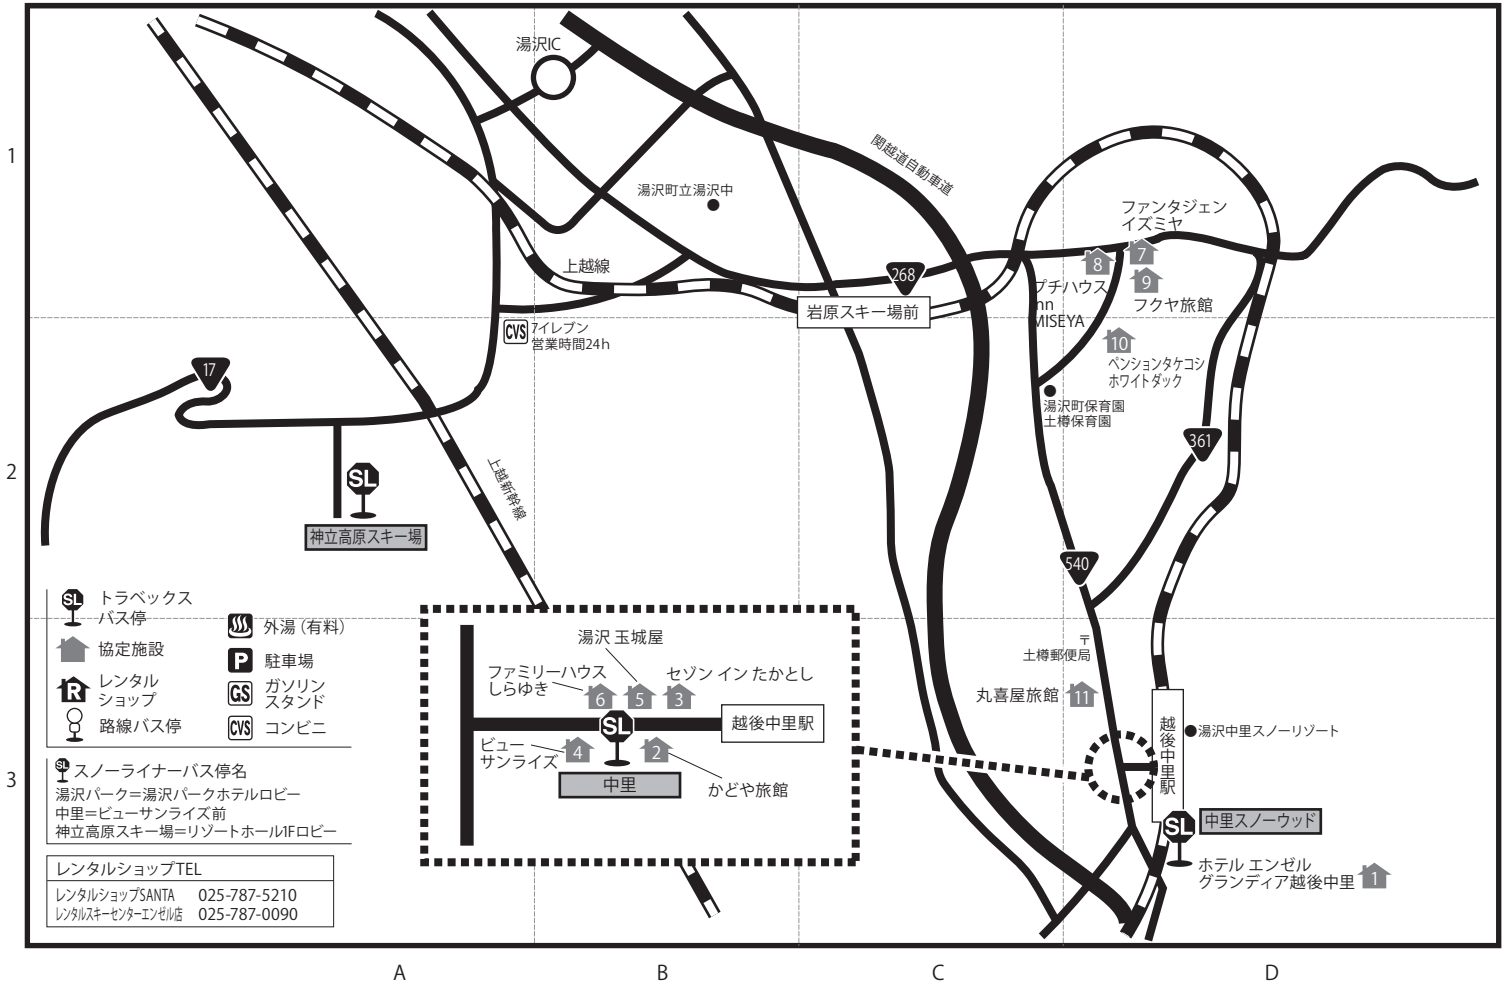

中里・神立高原

湯沢中里スキー場
TEL: 025-787-3301

神立高原スキー場
TEL: 025-788-0111

〈中里〉〒949-6103 新潟県南魚沼郡湯沢町土樽

施設番号	地図上の位置	宿泊施設名	電話番号	レンタル	最寄りのゲレンデまで	トラベックスバス停から	最寄り駅 (JR越後湯沢駅) よりの行き方
1	D-3	エンゼルグランディア越後中里	025-787-2811	レンタルスキーセンターエンゼル店	中里スノーウッド 徒歩0分 湯沢中里 徒歩8分 (シャトルバス3分)	中里スノーウッド 徒歩0分	西口ホテル案内所より無料シャトルバスで約15分

〒949-6100 新潟県南魚沼郡湯沢町中里

施設番号	地図上の位置	宿泊施設名	電話番号	レンタル	最寄りのゲレンデまで	スノーライナー最寄りのバス停から	最寄り駅 (JR越後湯沢駅) よりの行き方
2	D-3	かどや旅館	025-787-3033	ビューサンライズ	湯沢中里 徒歩3分	中里 徒歩1分	西口よりシャトルバス湯沢中里 徒歩3分
3	D-3	セゾン イン たかし	025-787-3152	ビューサンライズ	湯沢中里 徒歩3分	中里 徒歩1分	西口よりシャトルバス湯沢中里 徒歩3分
4	D-3	ビューサンライズ	025-787-5210	宿泊施設	湯沢中里 徒歩3分	中里 徒歩0分	西口よりシャトルバス湯沢中里 徒歩3分
5	D-3	湯沢 玉城屋	025-787-3019	ビューサンライズ	湯沢中里 徒歩3分	中里 徒歩1分	西口よりシャトルバス湯沢中里 徒歩3分
6	D-3	ファミリーハウスしらゆき	025-787-3189	ビューサンライズ	湯沢中里 徒歩3分	中里 徒歩1分	西口よりシャトルバス湯沢中里 徒歩3分
7	C-3	ファンタジエン イズミヤ	025-787-3705	ビューサンライズ	送迎5分	中里 送迎5分	送迎にて約15分 (前日までに要予約)
8	C-3	プチハウス inn MISEYA	025-787-3228	ビューサンライズ	送迎5分	中里 送迎5分	送迎にて約15分 (前日までに要予約)
9	C-3	フクヤ旅館	025-787-3401	ビューサンライズ	送迎5分	中里 送迎5分	送迎にて約15分 (前日までに要予約)
10	C-3	ペンションタケコシホワイトダック	025-787-3561	ビューサンライズ	送迎5分	中里 送迎5分	送迎にて約15分 (前日までに要予約)
11	D-3	丸喜屋旅館	025-787-3165	ビューサンライズ	湯沢中里 徒歩10分	中里 徒歩5分	西口よりシャトルバス湯沢中里 徒歩10分