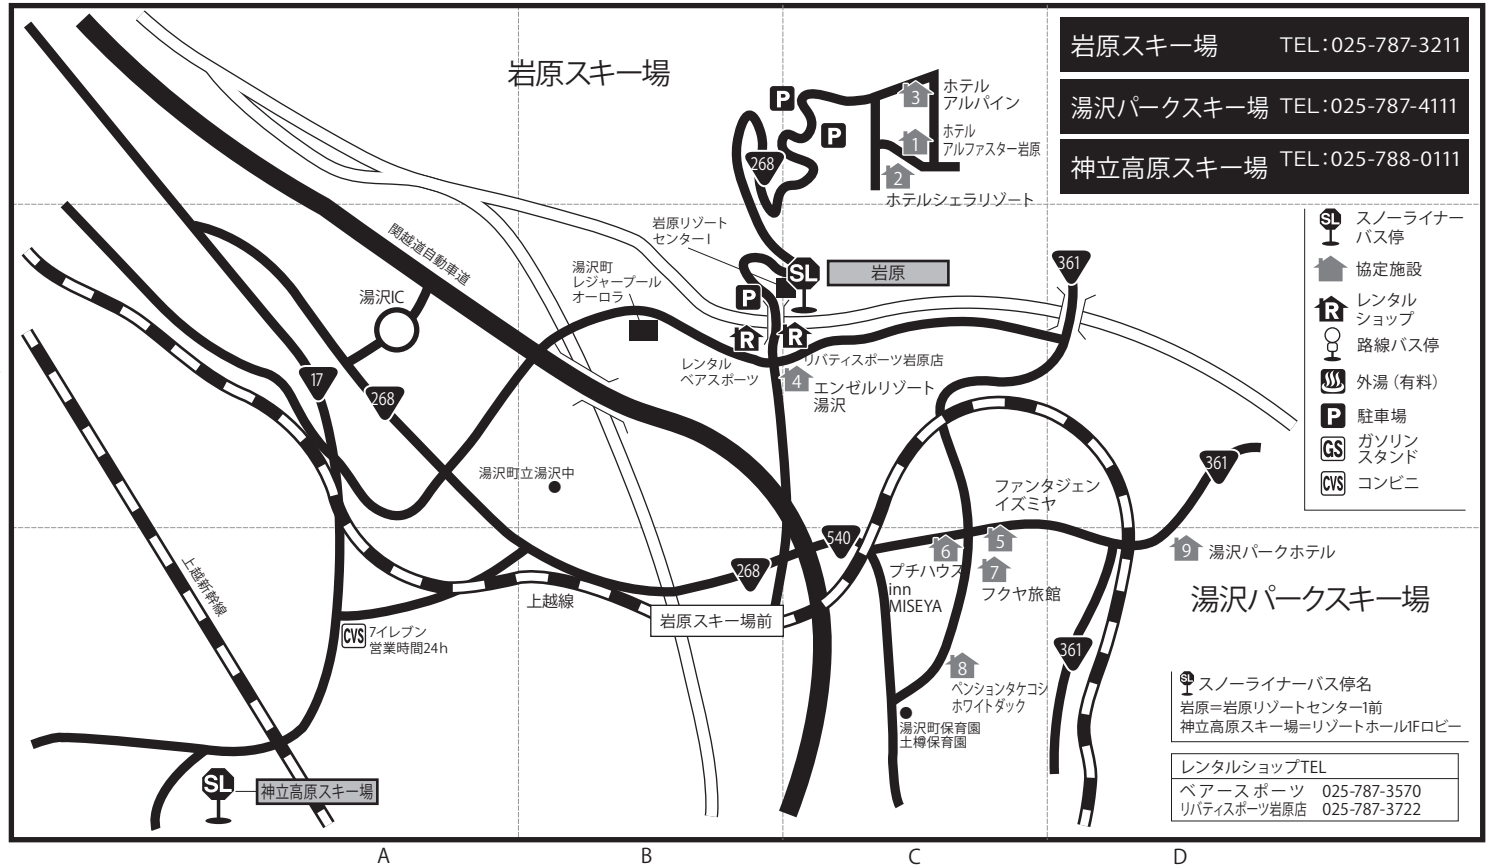

岩原・湯沢パーク・神立高原

〈岩原〉〒949-6103 新潟県南魚沼郡湯沢町岩原高原 施設名

地図上の位置	地図上の位置	宿泊施設名	電話番号	レンタル	最寄りのゲレンデまで	スノーライナー最寄りのバス停から	最寄り駅(JR越後湯沢駅)よりの行き方
1	C-1	ホテルアルファスター岩原	025-787-3926	宿泊施設	徒歩0分	岩原 送迎5分(要予約)	東口より送迎にて約15分(前日までに要予約)
2	C-1	ホテルシェラリゾート	025-787-3250	宿泊施設	徒歩0分	岩原 送迎5分(要予約)	東口より送迎にて約15分(2日前までに要予約)
3	C-1	ホテルアルパイン	025-787-3055	宿泊施設	徒歩0分	岩原 送迎5分(要予約)	東口より送迎にて約15分(前日までに要予約)
4	C-2	エンゼルリゾート湯沢	025-787-2811	リパティスポーツ岩原	徒歩2分	岩原 徒歩2分	西口ホテル案内所より無料シャトルバスで約10分
—	C-2	【レンタルショップ】ベアースポーツ	025-787-3570	—	徒歩1分	岩原 徒歩2分	東口よりシャトルバス リゾートセンター1 徒歩2分
—	B-2	【レンタルショップ】リパティスポーツ岩原	025-787-3722	—	徒歩1分	岩原 徒歩2分	東口よりシャトルバス リゾートセンター1 徒歩2分

〒949-6103 新潟県南魚沼郡湯沢町土樽 施設名

地図上の位置	地図上の位置	宿泊施設名	電話番号	レンタル	最寄りのゲレンデまで	スノーライナー最寄りのバス停から	最寄り駅(JR越後湯沢駅)よりの行き方
5	C-3	ファンタジエン イズミヤ	025-787-3705	リパティスポーツ岩原	送迎5分	岩原 送迎5分	無料シャトルバスでリゾートセンター1まで約15分 到着後送迎で約5分(到着時要連絡)
6	C-3	プチハウス inn MISEYA	025-787-3228	リパティスポーツ岩原	送迎5分	岩原 送迎5分	無料シャトルバスでリゾートセンター1まで約15分 到着後送迎で約5分(到着時要連絡)
7	C-3	フクヤ旅館	025-787-3401	リパティスポーツ岩原	送迎5分	岩原 送迎5分	無料シャトルバスでリゾートセンター1まで約15分 到着後送迎で約5分(到着時要連絡)
8	C-3	ペンションタケコシ ホワイトダック	025-787-3561	リパティスポーツ岩原	送迎5分	岩原 送迎5分	無料シャトルバスでリゾートセンター1まで約15分 到着後送迎で約5分(到着時要連絡)

〈湯沢パーク〉〒949-6103 新潟県南魚沼郡湯沢町小坂

地図上の位置	地図上の位置	宿泊施設名	電話番号	レンタル	最寄りのゲレンデまで	スノーライナー最寄りのバス停から	最寄り駅(JR越後湯沢駅)よりの行き方
9	D-3	湯沢パークホテル	025-787-4111	宿泊施設	徒歩0分	湯沢パーク 徒歩0分	東口より送迎バスにて約10分 (8:00~17:00 毎時00分、30分発)