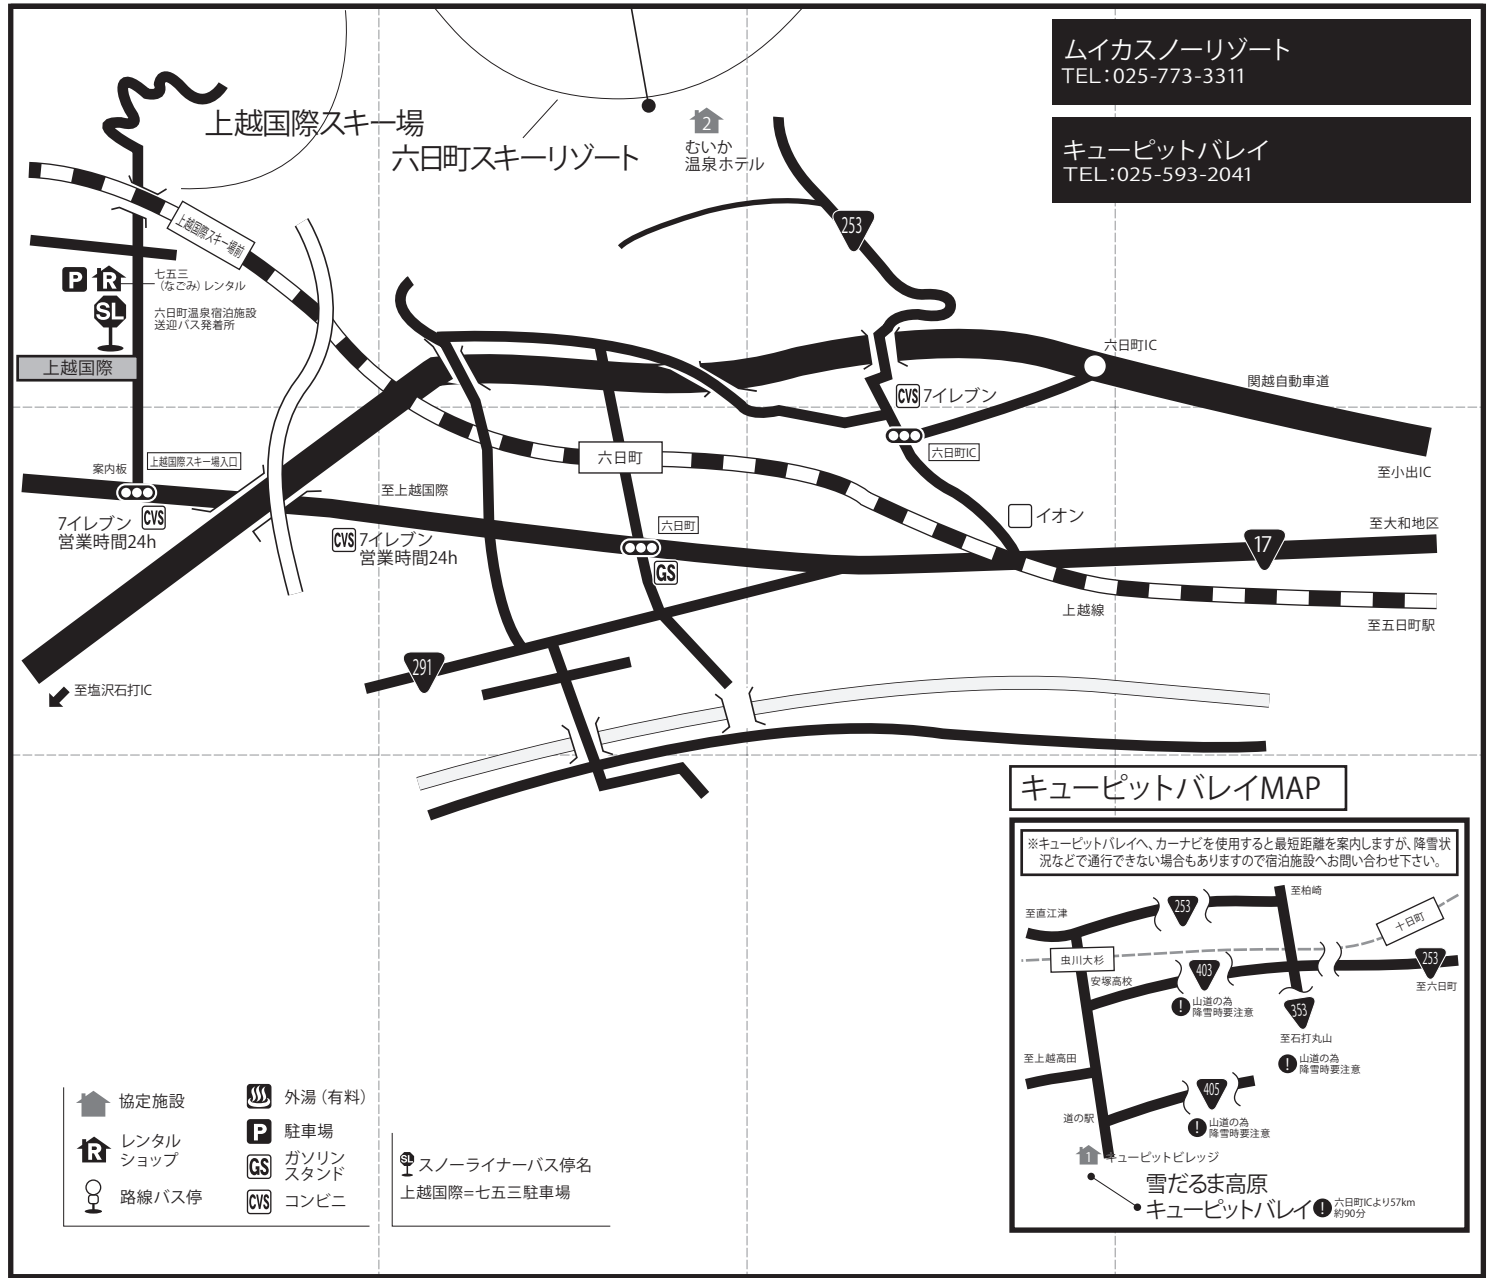

# ムイカスノーリゾート (六日町温泉) ・キューピットバレイ

〈キューピットバレイ〉〒942-0534 新潟県上越市安塚区須川雪だるま高原 施設名

施設番号	地図上の位置	宿泊施設名	電話番号	レンタル	最寄りのゲレンデまで	最寄り駅 (ほくほく線 虫川大杉駅) よりの行き方
1	D-3	キューピットビレッジ	025-593-2046	宿泊施設	キューピットバレイ 徒歩0分	送迎バスにて約20分 (前日までに要予約)

〈六日町温泉〉〒949-6637 新潟県南魚沼市六日町温泉 施設名

施設番号	地図上の位置	宿泊施設名	電話番号	レンタル	最寄りのゲレンデまで	最寄り駅 (JR六日町駅) よりの行き方
2	B-1	むいか温泉ホテル	025-773-3311	宿泊施設内	ムイカスノーリゾート 徒歩0分	送迎にて約10分 (前日までに要予約)