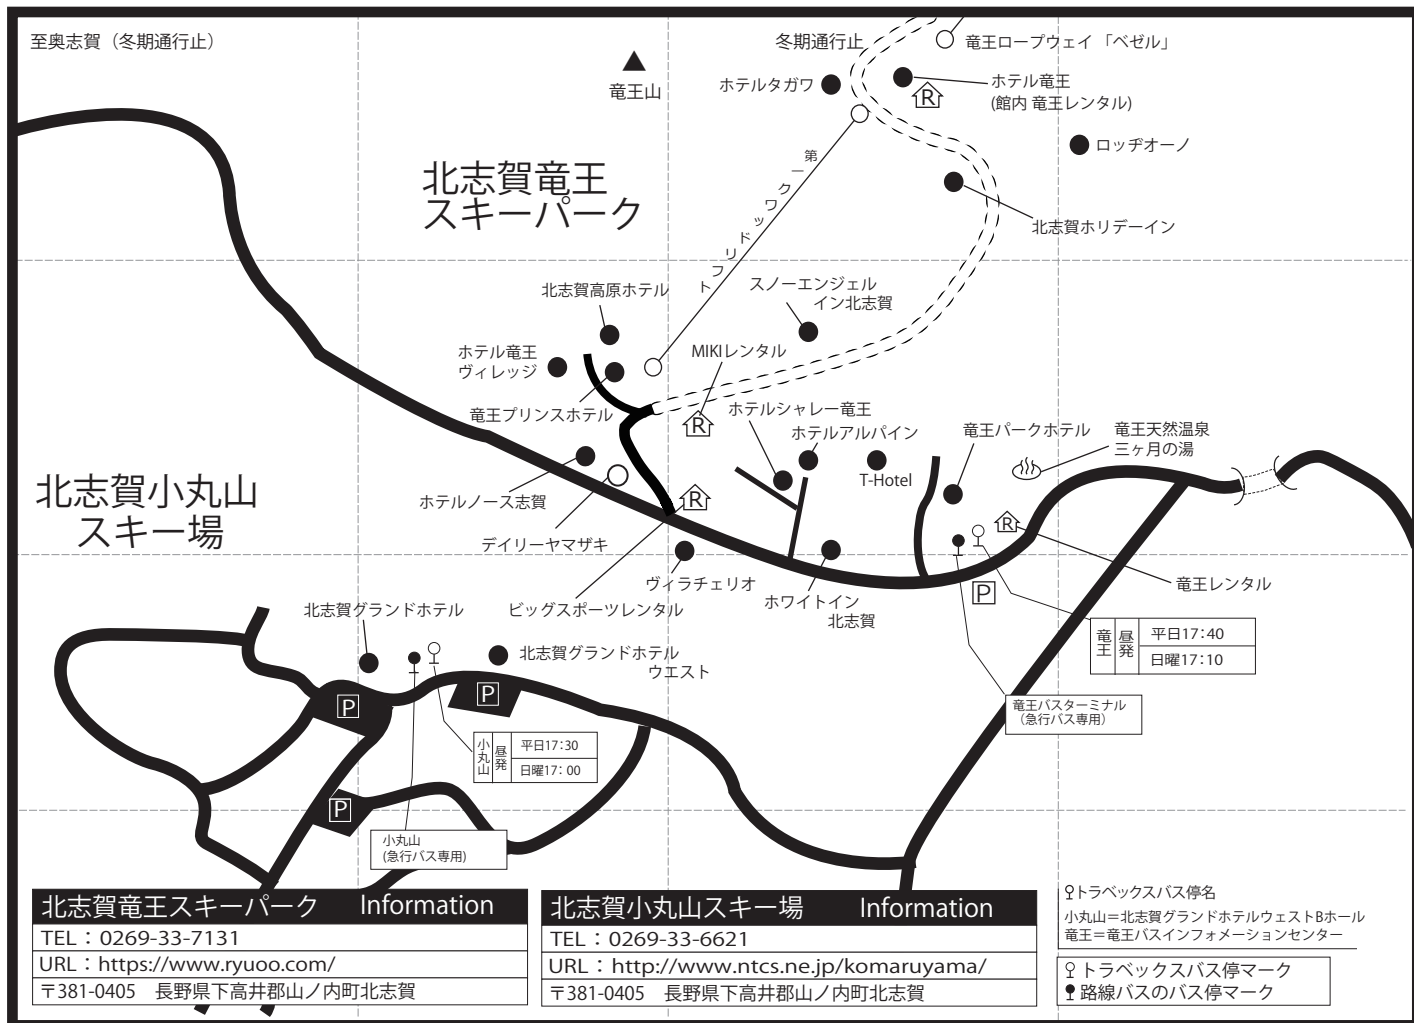

# 北志賀(竜王・小丸山・高井富士)

♀トラベックスバス停名  
 小丸山=北志賀グランドホテルウエストBホール  
 竜王=竜王バスインフォメーションセンター

♀トラベックスバス停マーク  
 ♀路線バスのバス停マーク

**北志賀竜王スキーパーク Information**

TEL : 0269-33-7131  
 URL : <https://www.ryuoo.com/>  
 〒381-0405 長野県下高井郡山ノ内町北志賀

**北志賀小丸山スキー場 Information**

TEL : 0269-33-6621  
 URL : <http://www.ntcs.ne.jp/komaruyama/>  
 〒381-0405 長野県下高井郡山ノ内町北志賀

〈竜王〉 〒381-0405 長野県下高井郡山ノ内町北志賀 施設名

地図上の位置	宿泊施設名	電話番号	最寄りのゲレンデまで	♀路線バス最寄りのバス停から	最寄りの駅より送迎	♀トラベックスバス停から
B-2	竜王プリンスホテル	0269-33-6011	徒歩0分	竜王バスターミナル 徒歩5分	無	竜王 徒歩5分
C-2	ホテルシャレー竜王	0269-33-6311	徒歩0分	竜王バスターミナル 徒歩3分	無	竜王 徒歩3分
C-1	ホテルタガワ(西館・東館)	0269-33-6111	徒歩0分	竜王バスターミナル 送迎5分 ※注意①	無	竜王バスターミナル 送迎5分 ※注意①
C-2	ヴィラチェリオ	0269-33-7070	徒歩2分	竜王バスターミナル 徒歩3分	無	竜王 徒歩3分
C-2	ホテルアルパイン	0269-33-7337	徒歩0分	竜王バスターミナル 徒歩5分	無	竜王 徒歩5分
B-2	北志賀高原ホテル	0269-33-6951	徒歩0分	竜王バスターミナル 徒歩5分	無	竜王 徒歩5分
C-1	ホテル竜王	0269-33-6211	徒歩0分	竜王バスターミナル 送迎5分 ※注意①	無	竜王バスターミナル 送迎5分 ※注意①
C-1	北志賀ホリデーイン	0269-33-7171	徒歩0分	竜王バスターミナル 送迎5分 ※注意①	無	竜王バスターミナル 送迎5分 ※注意①
B-2	竜王ヴィレッジ	0269-33-6511	徒歩2分	竜王バスターミナル 徒歩5分	無	竜王 徒歩5分
C-2	T-Hotel	0269-38-6777	徒歩0分	竜王バスターミナル 徒歩5分	無	竜王 徒歩5分
C-2	竜王パークホテル	0269-33-7800	徒歩0分	竜王バスターミナル 徒歩5分	無	竜王 徒歩5分
B-2	ホテルノース志賀(南館・東館)	0269-33-7111	徒歩2分	竜王バスターミナル 徒歩3分	無	竜王 徒歩3分
D-1	ロッジオーノ	0269-33-7821	徒歩0分	竜王バスターミナル ロープウェイ乗継	無	竜王バスターミナル ロープウェイ乗継
C-2	スノーエンジェルイン北志賀	0269-31-2801	徒歩0分	竜王バスターミナル 動く歩道利用5分	無	竜王バスターミナル 動く歩道利用5分
C-2	ホテルホワイトイン北志賀	0269-33-6411	徒歩3分	竜王バスターミナル 徒歩2分	無	竜王 徒歩2分

※注意① 送迎のご利用については、宿泊先へご連絡いただき、送迎時刻のご確認・ご予約をお願い致します。尚宿泊先へのご連絡は7:00以降からの受付となりますので、それ以降でご連絡をお願い致します。送迎時刻までは竜王バスターミナルにてお待ちください。

〈小丸山〉 〒381-0405 長野県下高井郡山ノ内町北志賀 施設名

地図上の位置	宿泊施設名	電話番号	最寄りのゲレンデまで	♀路線バス最寄りのバス停から	最寄りの駅より送迎	♀スノーライナー最寄りのバス停から
B-3	北志賀グランドホテル	0269-33-6621	徒歩0分	小丸山バス停 徒歩2分	無	小丸山 徒歩2分
B-3	北志賀グランドホテルウエスト	0269-33-6712	徒歩0分	小丸山バス停 徒歩0分	無	小丸山 徒歩0分

**Travex TOURS** 緊急連絡先 03-4326-3499 (18:30~23:00)

リフト券付のマイカーコースのリフト券の受け渡しは宿泊施設にて引換券をお渡し致します。宿泊当日、宿泊施設にてお受け取り下さい。 **株式会社トラベックスツアーズ**