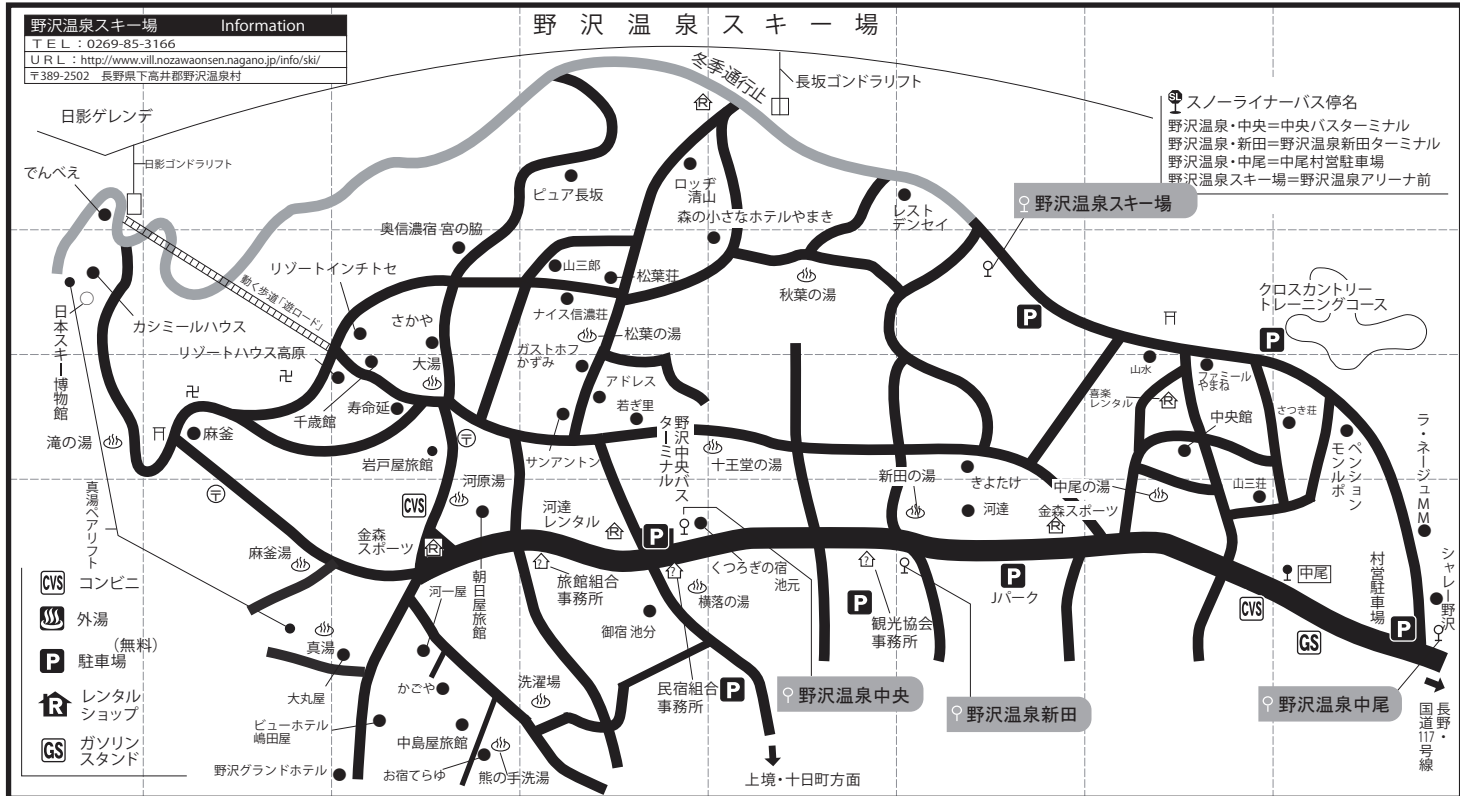

# 野沢温泉

## 野沢温泉スキー場

(野沢温泉) 〒389-2502 長野県下高井郡野沢温泉村 施設名

地図上の位置	宿泊施設名	電話番号	最寄りのゲレンデまで	●路線バス最寄りのバス停から	最寄りの駅より送迎	○スノーライナー最寄りのバス停から
C-6	四季の宿 河一屋	0269-85-4126	徒歩7分(動く歩道まで)	野沢中央バスターミナル 徒歩5分	無	野沢温泉・中央 徒歩5分
C-6	ビューホテル嶋田屋	0269-85-2124	徒歩3分	野沢中央バスターミナル 徒歩10分	無	野沢温泉・中央 徒歩10分
F-5	四季の宿 河達	0269-85-2151	徒歩6分	野沢中央バスターミナル 徒歩5分	無	野沢温泉・中央 徒歩5分
H-5	シャレー野沢	0269-85-2229	徒歩10分	中尾バス停 徒歩1分	無	野沢温泉・中尾 徒歩1分
G-4	ファミリーやまね	0269-85-2818	徒歩0分	中尾バス停 徒歩10分	無	野沢温泉・アリーナ 徒歩3分
D-3	ナイス信濃荘	0269-85-2725	徒歩5分	野沢中央バスターミナル 徒歩5分	無	野沢温泉・中央 徒歩5分
A-6	でんべえ	0269-85-3838	徒歩0分	野沢中央バスターミナル 徒歩15分※	無	野沢温泉・中央 徒歩15分
H-5	四季の宿 山三荘	0269-85-2300	徒歩2分	中尾バス停 徒歩5分	無	野沢温泉・中尾 徒歩7分
C-4	山田屋旅館	0269-85-2059	徒歩5分(動く歩道まで)	野沢中央バスターミナル 徒歩5分	無	野沢温泉・中尾 徒歩5分
D-4	ガストホフかずみ	0269-85-2268	徒歩7分	野沢中央バスターミナル 徒歩7分	無	野沢温泉・中央 徒歩7分
D-5	くつろぎの宿 池元	0269-85-2209	徒歩10分	野沢中央バスターミナル 徒歩1分	無	野沢温泉・中央 徒歩1分
D-6	御宿 池分	0269-85-2317	徒歩6分	野沢中央バスターミナル 徒歩3分	無	野沢温泉・中央 徒歩3分
C-6	野沢グランドホテル	0269-85-3151	徒歩5分	野沢中央バスターミナル 徒歩10分	無	野沢温泉・中央 徒歩10分
C-5	朝日屋旅館	0269-85-3131	徒歩7分	野沢中央バスターミナル 徒歩3分	無	野沢温泉・中央 徒歩3分
C-3	千歳館・リゾートインチトセ	0269-85-2009	徒歩3分	野沢中央バスターミナル 徒歩10分	無	野沢温泉・中央 徒歩10分
G-4	長八荘	0269-85-2520	徒歩5分	中尾バス停 徒歩7分	無	野沢温泉・中央 徒歩8分
A-3	カシミールハウス	0269-85-3179	徒歩0分	野沢中央バスターミナル 徒歩10分	無	野沢温泉・中央 徒歩10分
C-6	中島屋旅館	0269-85-2058	徒歩7分	野沢中央バスターミナル 徒歩7分	無	野沢温泉・中央 徒歩7分
E-2	レストデンセイ	0269-85-2315	徒歩2分	中尾バス停 徒歩9分	無	野沢温泉・アリーナ 徒歩2分
H-6	ニューほしは	0269-85-2341	シャトル約5分	中尾バス停 徒歩3分	無	野沢温泉・中尾 徒歩3分
D-4	サンアントン	0269-85-3597	シャトル約10分	野沢中央バスターミナル 徒歩2分	無	野沢温泉・中央 徒歩2分
D-4	アドレス野沢	0269-85-2124	シャトル約10分	野沢中央バスターミナル 徒歩2分	無	野沢温泉・中央 徒歩2分
D-5	河達レンタル	0269-85-2440	-	-	-	-

※バス停からのアクセスは遊ロードをご利用ください。