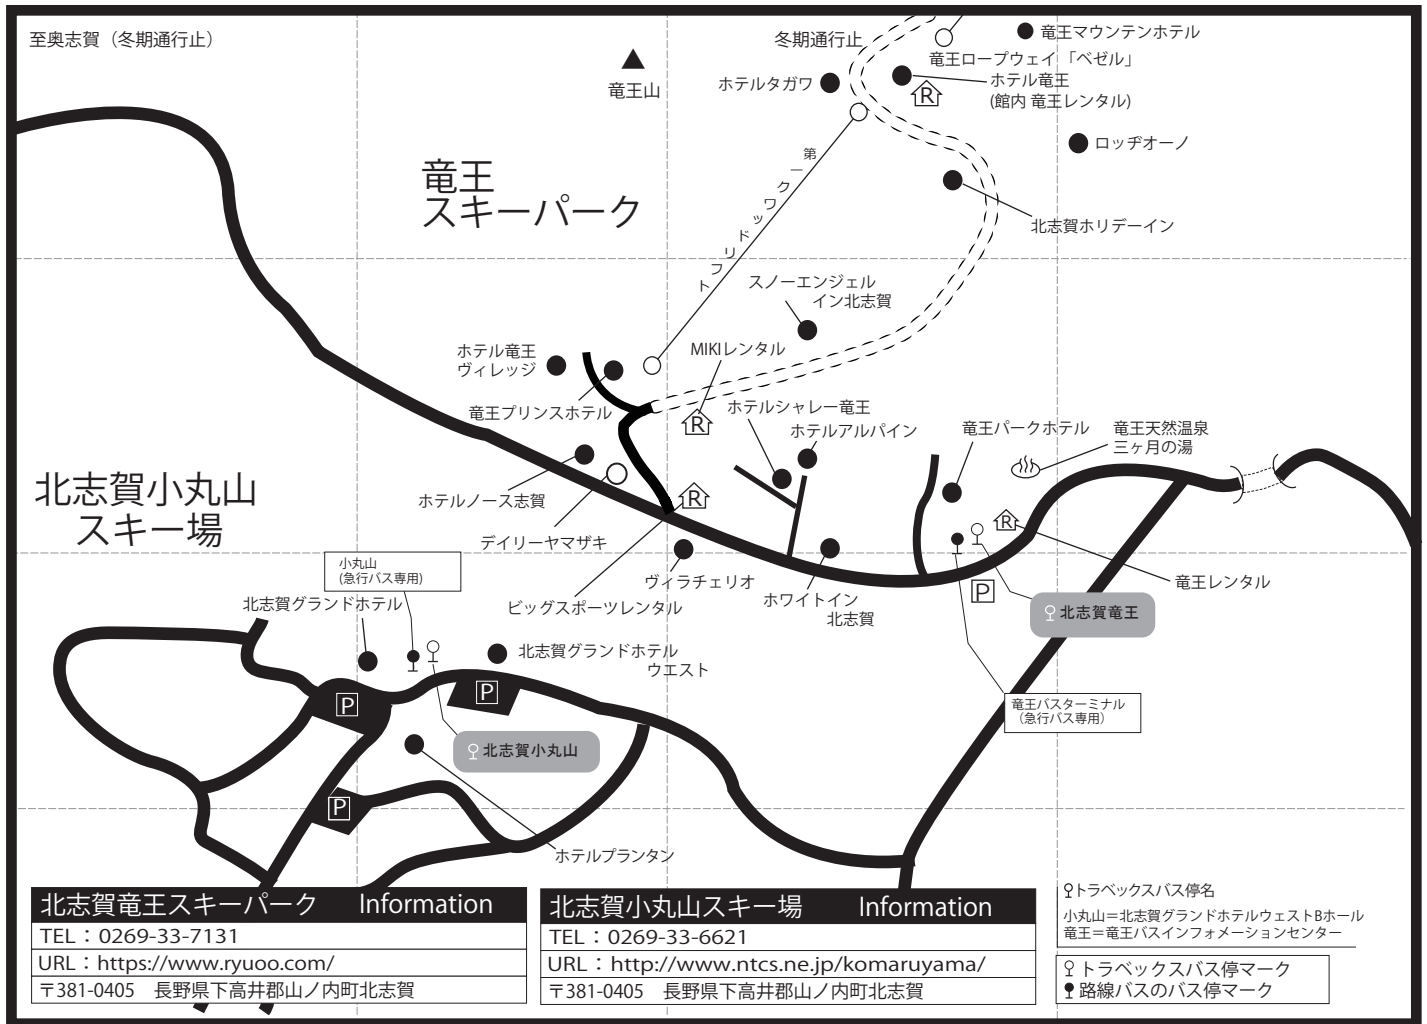

# 北志賀(竜王・小丸山・高井富士)

**北志賀竜王スキーパーク Information**  
 TEL : 0269-33-7131  
 URL : <https://www.ryuoo.com/>  
 〒381-0405 長野県下高井郡山ノ内町北志賀

**北志賀小丸山スキー場 Information**  
 TEL : 0269-33-6621  
 URL : <http://www.ntcs.ne.jp/komaruyama/>  
 〒381-0405 長野県下高井郡山ノ内町北志賀

♀トラベックスバス停名  
 小丸山=北志賀グランドホテルウエストBホール  
 竜王=竜王バスインフォメーションセンター  
 ♀トラベックスバス停マーク  
 ♂路線バスのバス停マーク

〈竜王〉 〒381-0405 長野県下高井郡山ノ内町北志賀 施設名

地図上の位置	宿泊施設名	電話番号	最寄りのゲレンデまで	♀路線バス最寄りのバス停から	最寄りの駅より送迎	♀トラベックスバス停から
B-2	竜王プリンスホテル	0269-33-6011	徒歩0分	竜王バスターミナル 徒歩5分	無	竜王 徒歩5分
C-2	ホテルシャレー竜王	0269-33-6311	徒歩0分	竜王バスターミナル 徒歩3分	無	竜王 徒歩3分
C-1	ホテルタガワ(西館・東館)	0269-33-6111	徒歩0分	竜王バスターミナル 送迎5分 ※注意①	無	竜王バスターミナル 送迎5分 ※注意①
C-2	ヴィラチェリオ	0269-33-7070	徒歩2分	竜王バスターミナル 徒歩3分	無	竜王 徒歩3分
C-2	ホテルアルパイン	0269-33-7337	徒歩0分	竜王バスターミナル 徒歩5分	無	竜王 徒歩5分
C-1	ホテル竜王	0269-33-6211	徒歩0分	竜王バスターミナル 送迎5分 ※注意①	無	竜王バスターミナル 送迎5分 ※注意①
C-1	北志賀ホリデーイン	0269-33-7171	徒歩0分	竜王バスターミナル 送迎5分 ※注意①	無	竜王バスターミナル 送迎5分 ※注意①
B-2	竜王ヴィレッジ	0269-33-6511	徒歩2分	竜王バスターミナル 徒歩5分	無	竜王 徒歩5分
C-2	竜王パークホテル	0269-33-7866	徒歩0分	竜王バスターミナル 徒歩5分	無	竜王 徒歩5分
B-2	ホテルノース志賀(南館・東館)	0269-33-7111	徒歩2分	竜王バスターミナル 徒歩3分	無	竜王 徒歩3分
C-2	ホテルホワイトイン北志賀	0269-33-6411	徒歩3分	竜王バスターミナル 徒歩2分	無	竜王 徒歩2分
C-1	竜王マウンテンホテル	0269-38-0905	徒歩0分	竜王バスターミナル 送迎5分 ※注意①	無	竜王バスターミナル 送迎5分 ※注意①
C-2	ビッグスポーツレンタル	0269-33-7070	-	-	-	-
C-2	竜王レンタル	0269-33-6870	-	-	-	-

※注意① 送迎のご利用については、宿泊先へご連絡いただき、送迎時刻のご確認・ご予約をお願い致します。尚宿泊先へのご連絡は7:00以降からの受付となりますので、それ以降でご連絡をお願い致します。送迎時刻までは竜王バスターミナルにてお待ちください。

〈小丸山〉 〒381-0405 長野県下高井郡山ノ内町北志賀 施設名

地図上の位置	宿泊施設名	電話番号	最寄りのゲレンデまで	♀路線バス最寄りのバス停から	最寄りの駅より送迎	♀スノーライナー最寄りのバス停から
B-3	北志賀グランドホテル	0269-33-6621	徒歩0分	小丸山バス停 徒歩2分	無	小丸山 徒歩2分
B-3	北志賀グランドホテルウエスト	0269-33-6712	徒歩0分	小丸山バス停 徒歩0分	無	小丸山 徒歩0分
B-3	ホテルプランタン	0269-33-6766	徒歩2分	小丸山バス停 徒歩2分	無	小丸山 徒歩2分

緊急連絡先 : 03-4326-3499または03-4326-3435

リフト券付のマイカーコースのリフト券の受け渡しは宿泊施設にて引換券をお渡し致します。宿泊当日、宿泊施設にてお受け取り下さい。

株式会社トラベックスツアーズ