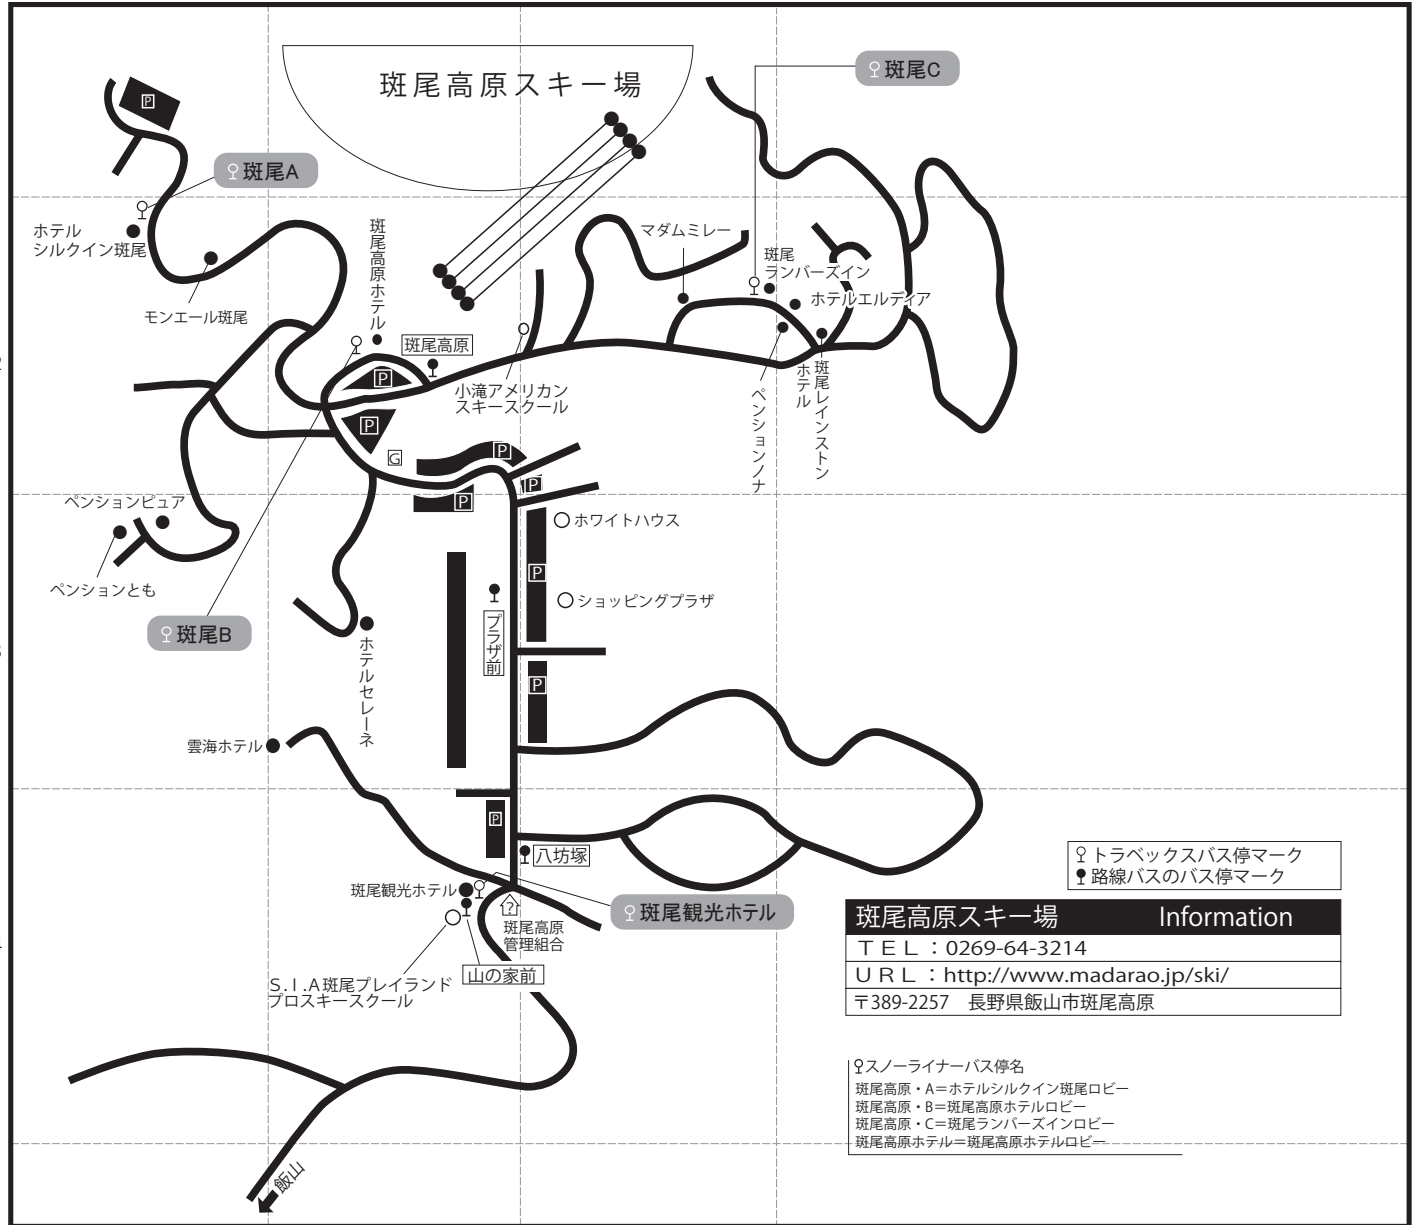

斑尾高原

♀トラベックスバス停マーク
●路線バスのバス停マーク

斑尾高原スキー場 Information	
T E L :	0269-64-3214
U R L :	http://www.madarao.jp/ski/
〒	389-2257 長野県飯山市斑尾高原

♀スノーライナーバス停名
 斑尾高原・A=ホテルシルクイン斑尾ロビー
 斑尾高原・B=斑尾高原ホテルロビー
 斑尾高原・C=斑尾ランバースインロビー
 斑尾高原ホテル=斑尾高原ホテルロビー

〔斑尾高原・斑尾サンパティック〕 〒389-2257 長野県飯山市斑尾高原 施設名

地図上の位置	宿泊施設名	電話番号	最寄りのゲレンデまで	♀路線バス最寄りのバス停から	最寄りの駅より送迎	♀トラベックスバス停から
C-2	斑尾ランバースイン	0269-64-3126	徒歩4分	斑尾高原ホテル前バス停 徒歩3分	無	斑尾高原・C 徒歩0分
A-2	ホテルシルクイン斑尾	0269-64-3241	徒歩2分	斑尾高原ホテル前バス停 送迎3分※要確認	無	斑尾高原・A 徒歩0分
B-2	斑尾高原ホテル	0269-64-3311	徒歩0分	斑尾高原ホテル前バス停 徒歩0分	無	斑尾高原・B 徒歩0分
D-2	斑尾レインストーンホテル	0269-64-3511	徒歩5分	斑尾高原ホテル前バス停 徒歩4分	無	斑尾高原・C 徒歩1分
D-2	ホテルエルディア	0269-64-2611	徒歩4分	斑尾高原ホテル前バス停 徒歩3分	無	斑尾高原・C 徒歩0分
A-2	モンエール斑尾	0269-64-3141	徒歩0分	斑尾高原ホテル前バス停 送迎3分※要確認	無	斑尾高原・A 徒歩3分
B-3	ホテルセレーネ	0269-64-8033	徒歩7分	斑尾高原ホテル前バス停 徒歩5分	無	斑尾高原・B 徒歩5分
B-4	斑尾観光ホテル	0269-64-3216	送迎3分	八坊塚バス停 徒歩2分	無	斑尾観光ホテル 徒歩0分
A-3	ペンションとも	0269-64-3357	徒歩6分	斑尾高原ホテル前バス停 徒歩7分	無	斑尾高原・B 徒歩7分
C-2	マダムミレー	050-3553-4839	徒歩4分	斑尾高原ホテル前バス停 徒歩2分	無	斑尾高原・C 徒歩0分
D-2	ペンションノナ	0269-64-3506	徒歩4分	斑尾高原ホテル前バス停 徒歩3分	無	斑尾高原・C 徒歩1分
A-3	ペンションピュア	0269-64-3464	徒歩6分	斑尾高原ホテル前バス停 徒歩7分	無	斑尾高原・B 徒歩7分
B-3	雲海ホテル		送迎5分	斑尾高原ホテル前バス停 送迎5分	無	斑尾高原・B 送迎5分

緊急連絡先: 03-4326-3499または03-4326-3435

リフト券付のマイカーコースのリフト券の受け渡しは宿泊施設にて引換券をお渡し致します。宿泊当日、宿泊施設にてお受け取り下さい。

株式会社トラベックスツアーズ