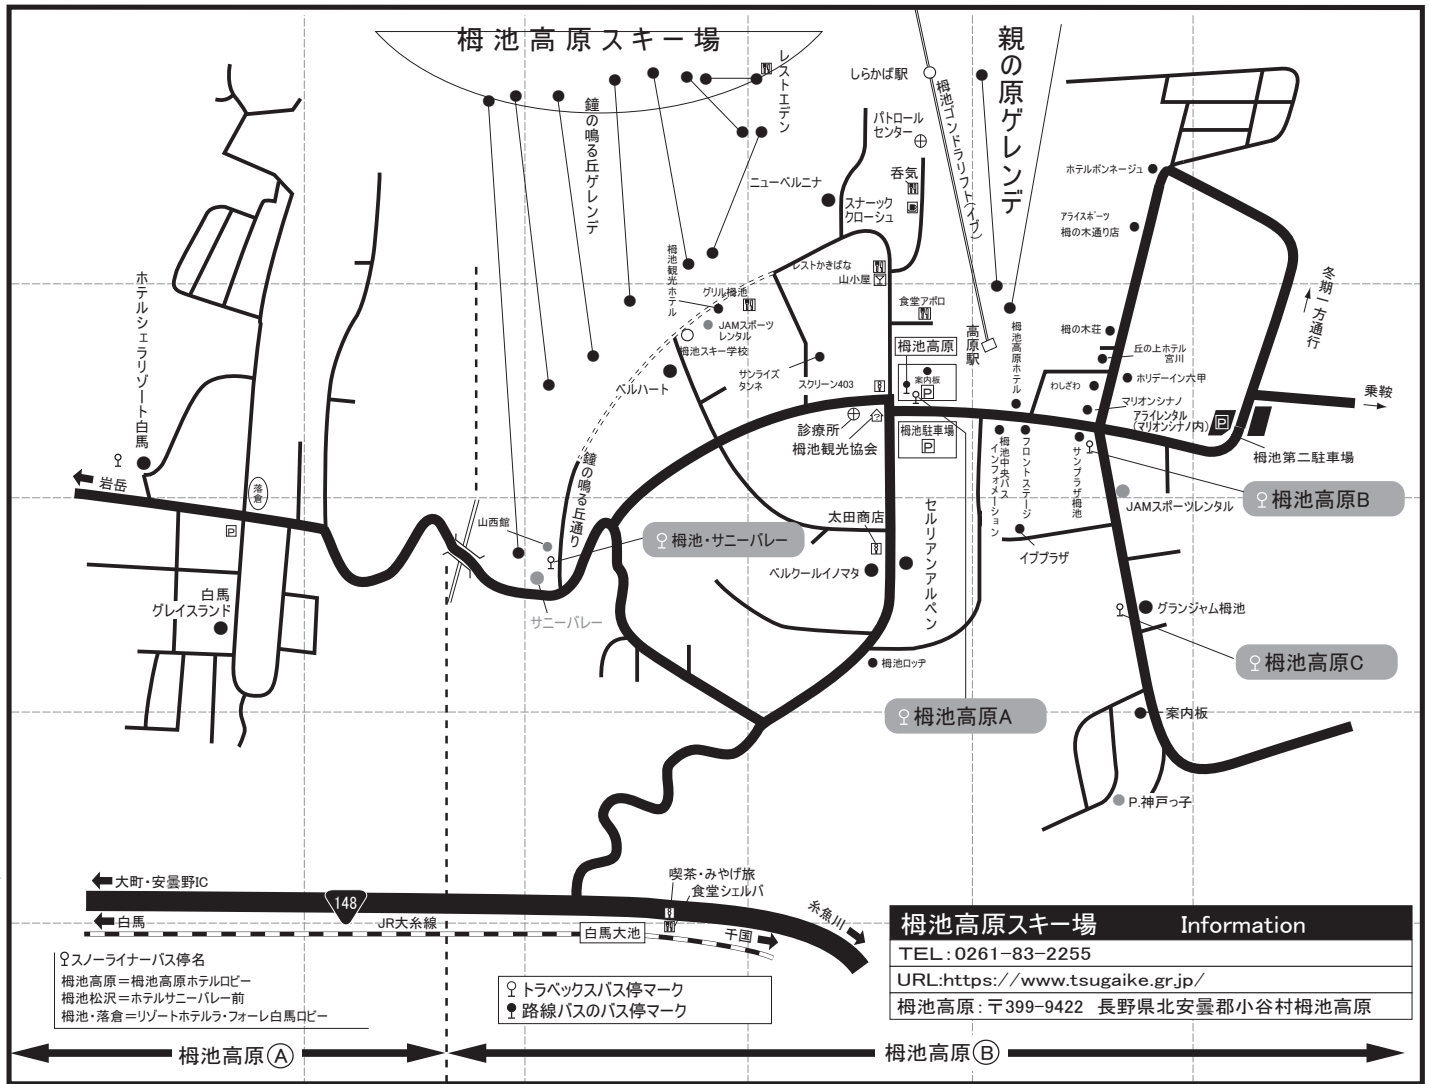

柺池高原

柺池高原スキー場 Information
 TEL: 0261-83-2255
 URL: <https://www.tsugaike.gr.jp/>
 柺池高原: 〒399-9422 長野県北安曇郡小谷村柺池高原

〈柺池高原〉(A): 〒399-9301 長野県北安曇郡白馬村落倉 施設名 (B): 〒399-9422 長野県北安曇郡小谷村柺池高原 施設名

地図上の位置	宿泊施設名	電話番号	最寄りのゲレンデまで	路線バス最寄りのバス停から	トラベックスバス停から
E-2	リゾートインマリオンシナノ	0261-83-2606	徒歩1分	柺池高原バス停 徒歩3分	柺池高原 徒歩1分
E-3	グランジャム柺池	0261-85-4771	徒歩5分	柺池高原バス停 徒歩8分	柺池高原 徒歩5分
E-2	サンブラザ柺池	0261-83-2423	徒歩1分	柺池高原バス停 徒歩3分	柺池高原 徒歩1分
E-2	丘の上ホテル 宮川	0261-83-2507	徒歩1分	柺池高原バス停 徒歩3分	柺池高原 徒歩1分
D-1	ホテルニューベルニナ	0261-83-2620	徒歩4分	柺池高原バス停 徒歩4分	柺池高原 徒歩4分
C-2	柺池観光ホテル	0261-71-5260	徒歩0分	柺池高原バス停 徒歩3分	柺池高原 徒歩3分
E-2	柺の木荘	0261-83-2226	徒歩1分	柺池高原バス停 徒歩3分	柺池高原 徒歩3分
E-2	柺池高原ホテル	0261-83-2341	徒歩0分	柺池高原バス停 徒歩2分	柺池高原 徒歩0分
C-3	ホテルサニーバレー	0261-83-2109	徒歩5分	柺池高原バス停 徒歩10分	柺池・松沢 徒歩0分
D-3	セルリアンアルペン	0261-83-2325	徒歩4分	柺池高原バス停 徒歩3分	柺池高原 徒歩5分
C-2	ホテルベルハート	0261-83-2332	徒歩0分	柺池高原バス停 徒歩4分	柺池高原 徒歩5分
D-2	柺池ロッジ	0261-83-2125	徒歩3分	柺池高原バス停 徒歩5分	柺池高原 徒歩5分
D-2	サンライズタンネ	0261-83-2013	徒歩2分	柺池高原バス停 徒歩5分	柺池高原 徒歩5分