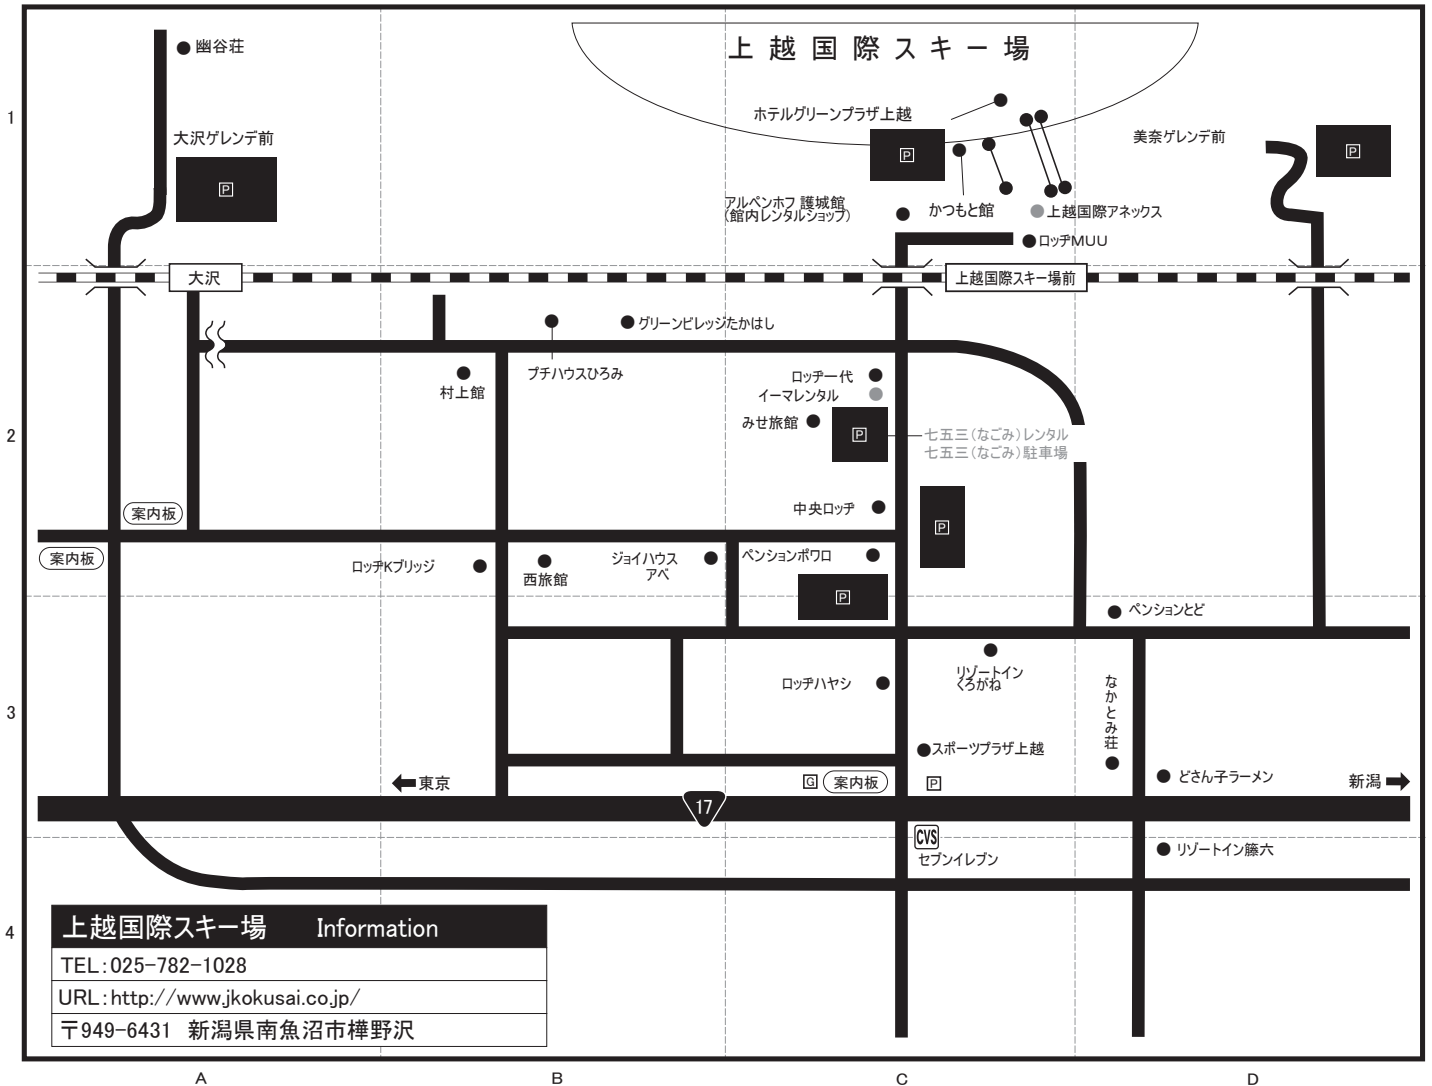

上越国際スキー場

〈上越国際〉〒949-6431 新潟県南魚沼市樺野沢 施設名

※注意 上越国際スキー場駅のアネックスより送迎バス利用
(上越線の列車に合わせて運行予定の為、お待ちいただく場合があります。)

地図上の位置	宿泊施設名	電話番号	最寄りのゲレンデまで	最寄りの駅から	最寄りの駅より送迎	♀ スノーライナー最寄りのバス停から
C-1	ホテルグリーンプラザ上越	025-782-1030	徒歩0分	上越国際スキー場前駅(アネックス) 送迎5分	上越国際スキー場前駅 徒歩1分	-
C-3	スポーツプラザ上越	025-782-1800	徒歩4分	上越国際スキー場前駅 徒歩4分	無	-
C-1	アルペン Hof 護城館	025-782-2111	徒歩1分	上越国際スキー場前駅 徒歩1分	無	-
B-2	ジョイハウスアベ	025-782-1418	徒歩3分	上越国際スキー場前駅 徒歩3分	無	-
B-2	プチハウスひろみ	025-782-1140	徒歩4分	上越国際スキー場前駅 徒歩3分	無	-
D-4	リゾートイン藤六	025-782-0277	送迎5分	上越国際スキー場前駅 徒歩8分	宿にて送迎有	-
C-2	ロッヂー代	025-782-0327	徒歩1分	上越国際スキー場前駅 徒歩1分	無	-
C-1	ロッヂMUU	025-782-1585	徒歩2分	上越国際スキー場前駅 徒歩3分	無	-
C-1	かつもと館	025-782-1589	徒歩0分	上越国際スキー場前駅(アネックス) 送迎5分	シャトルバス	-
C-2	中央ロッヂ	025-782-1466	徒歩3分	上越国際スキー場前駅 徒歩2分	無	-
C-3	ロッヂハヤシ	025-782-0492	徒歩5分	上越国際スキー場前駅 徒歩5分	無	-
C-3	リゾートインくろがね	025-782-1491	徒歩3分	上越国際スキー場前駅 徒歩2分	無	-
B-2	西旅館	025-782-0490	徒歩5分	上越国際スキー場前駅 徒歩5分	無	-
D-3	なかとみ荘	025-782-0029	送迎3分	上越国際スキー場前駅 送迎2分	無	-
B-2	村上館	025-782-0449	徒歩5分	上越国際スキー場前駅 徒歩5分	無	-
C-1	JACレンタル(護城館内)	025-782-2121	-	-	-	-
C-2	イーマレンタル	0257-88-0266	-	-	-	-