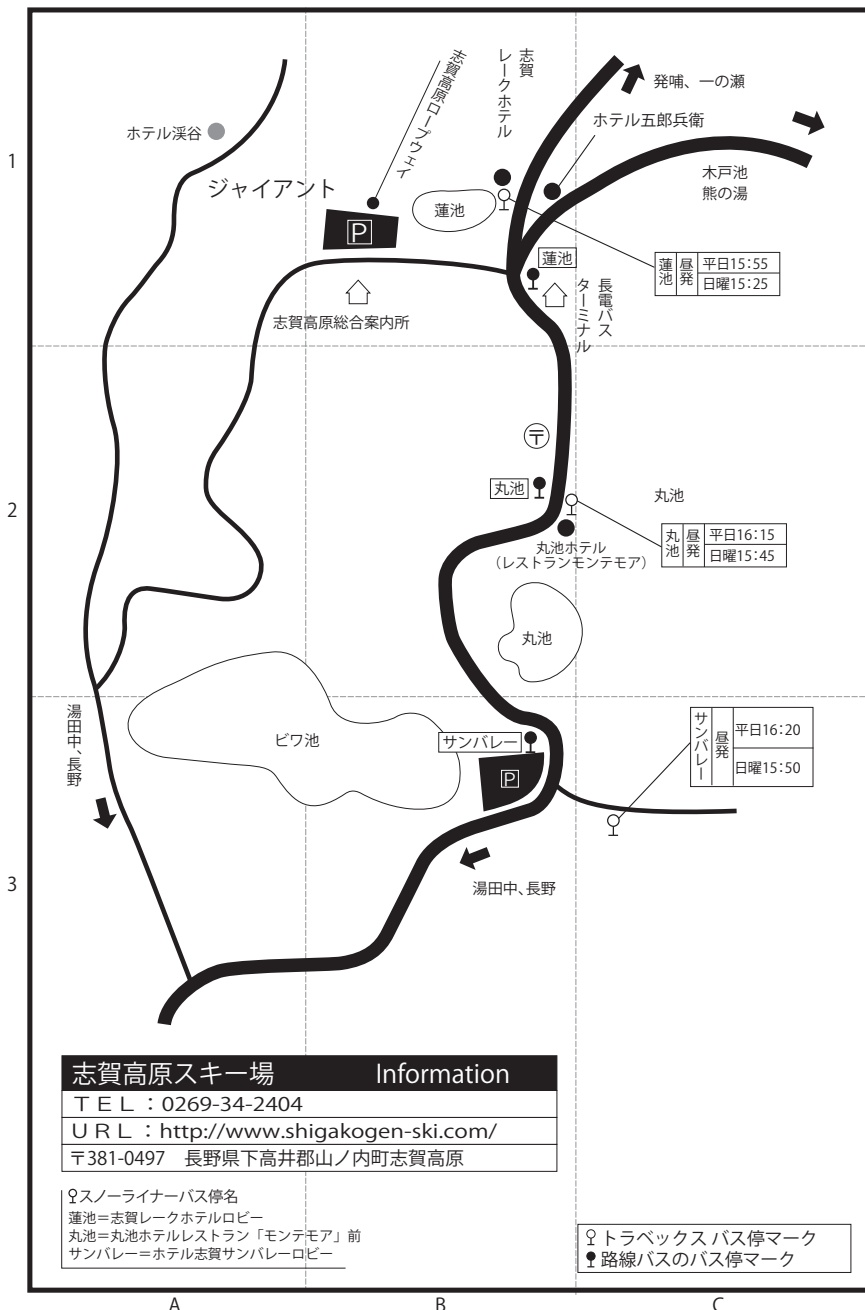

志賀高原 (蓮池・丸池・サンバレー)

志賀高原 (横手山・ほたる温泉 笠岳・木戸池)

〈志賀高原 (蓮池・丸池・サンバレー)〉 〒381-0401 長野県下高井郡山ノ内町志賀高原 施設名

地図上の位置	宿泊施設名	電話番号	最寄りのゲレンデまで	♀路線バス最寄りのバス停から	最寄りの駅より送迎	♀トラベックスバス停から
B-1	志賀レークホテル	0269-34-3232	徒歩0分	蓮池バス停 徒歩3分	無	蓮池 徒歩0分
B-1	ホテル五郎兵衛	0269-34-2931	徒歩1分	蓮池バス停 徒歩2分	無	蓮池 徒歩1分

〈志賀高原 (横手山・ほたる温泉・笠岳・木戸池)〉 〒381-0401 長野県下高井郡山ノ内町志賀高原 施設名

地図上の位置	宿泊施設名	電話番号	最寄りのゲレンデまで	♀路線バス最寄りのバス停から	最寄りの駅より送迎	♀トラベックスバス停から
D-2	ホテルハイツ志賀高原	0269-34-3030	熊の湯：徒歩2分 横手山：徒歩4分	硯川バス停 徒歩3分	無	ほたる温泉 徒歩0分
D-2	硯川ホテル	0269-34-2921	熊の湯：徒歩2分 横手山：徒歩3分	硯川バス停 徒歩2分	無	ほたる温泉 徒歩1分
D-2	志賀喜楽ホテル	0269-34-2905	熊の湯：徒歩2分 横手山：徒歩3分	硯川バス停 徒歩2分	無	ほたる温泉 徒歩1分
D-2	志賀パレスホテル	0269-34-2221	熊の湯：徒歩2分 横手山：徒歩4分	硯川バス停 徒歩5分	無	ほたる温泉 徒歩2分
D-3	木戸池温泉ホテル	0269-34-2821	蓮池・横手山：送迎5分	木戸池バス停 徒歩0分	無	木戸池 徒歩0分

緊急連絡先 03-4326-3499 (18:30~23:00)

リフト券付のマイカーコースのリフト券の受け渡しは宿泊施設にて引換券をお渡し致します。宿泊当日、宿泊施設にてお受け取り下 **株式会社トラベックスツアーズ**