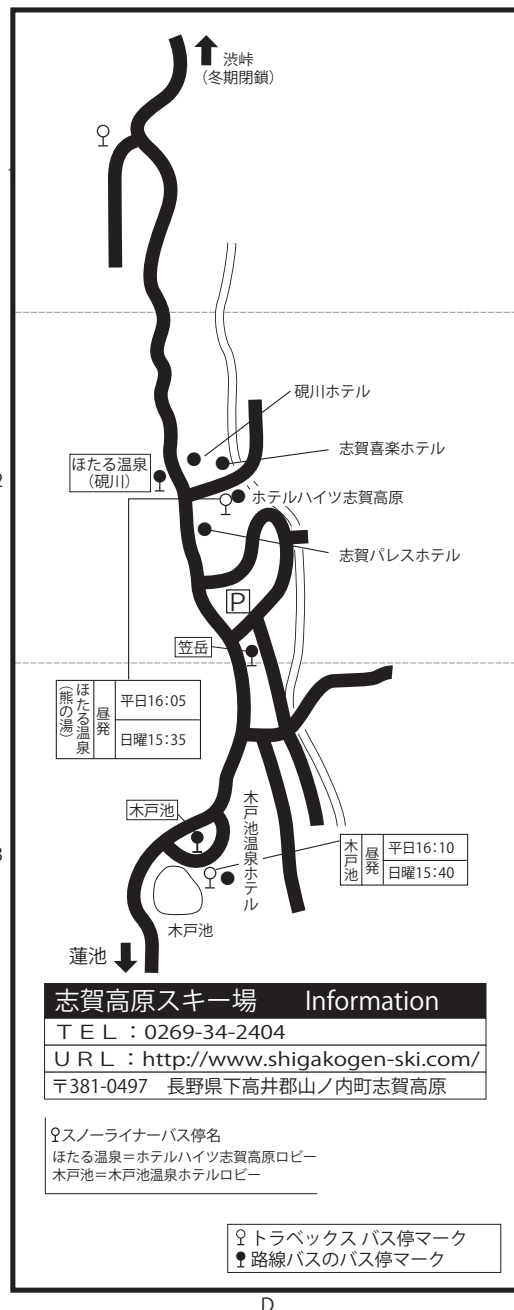

志賀高原 (蓮池・丸池・サンバレー)

志賀高原 (横手山・ほたる温泉 笠岳・木戸池)

〈志賀高原 (蓮池・丸池・サンバレー)〉 〒381-0401 長野県下高井郡山ノ内町志賀高原 施設名

地図上の位置	宿泊施設名	電話番号	最寄りのゲレンデまで	♀路線バス最寄りのバス停から	最寄りの駅より送迎	♀トラベックスバス停から
B-1	志賀レークホテル	0269-34-3232	徒歩0分	蓮池バス停 徒歩3分	無	蓮池 徒歩0分
B-1	ホテル五郎兵衛	0269-34-2931	徒歩1分	蓮池バス停 徒歩2分	無	蓮池 徒歩1分

〈志賀高原 (横手山・ほたる温泉・笠岳・木戸池)〉 〒381-0401 長野県下高井郡山ノ内町志賀高原 施設名

地図上の位置	宿泊施設名	電話番号	最寄りのゲレンデまで	♀路線バス最寄りのバス停から	最寄りの駅より送迎	♀トラベックスバス停から
D-2	ホテルハイツ志賀高原	0269-34-3030	熊の湯：徒歩2分 横手山：徒歩4分	硯川バス停 徒歩3分	無	ほたる温泉 徒歩0分
D-2	硯川ホテル	0269-34-2921	熊の湯：徒歩2分 横手山：徒歩3分	硯川バス停 徒歩2分	無	ほたる温泉 徒歩1分
D-2	志賀喜楽ホテル	0269-34-2905	熊の湯：徒歩2分 横手山：徒歩3分	硯川バス停 徒歩2分	無	ほたる温泉 徒歩1分
D-2	志賀パレスホテル	0269-34-2221	熊の湯：徒歩2分 横手山：徒歩4分	硯川バス停 徒歩5分	無	ほたる温泉 徒歩2分
D-3	木戸池温泉ホテル	0269-34-2821	蓮池・横手山：送迎5分	木戸池バス停 徒歩0分	無	木戸池 徒歩0分

緊急連絡先 03-4326-3499 (18:30~23:00)

リフト券付のマイカーコースのリフト券の受け渡しは宿泊施設にて引換券をお渡し致します。宿泊当日、宿泊施設にてお受け取り下 **株式会社トラベックスツアーズ**