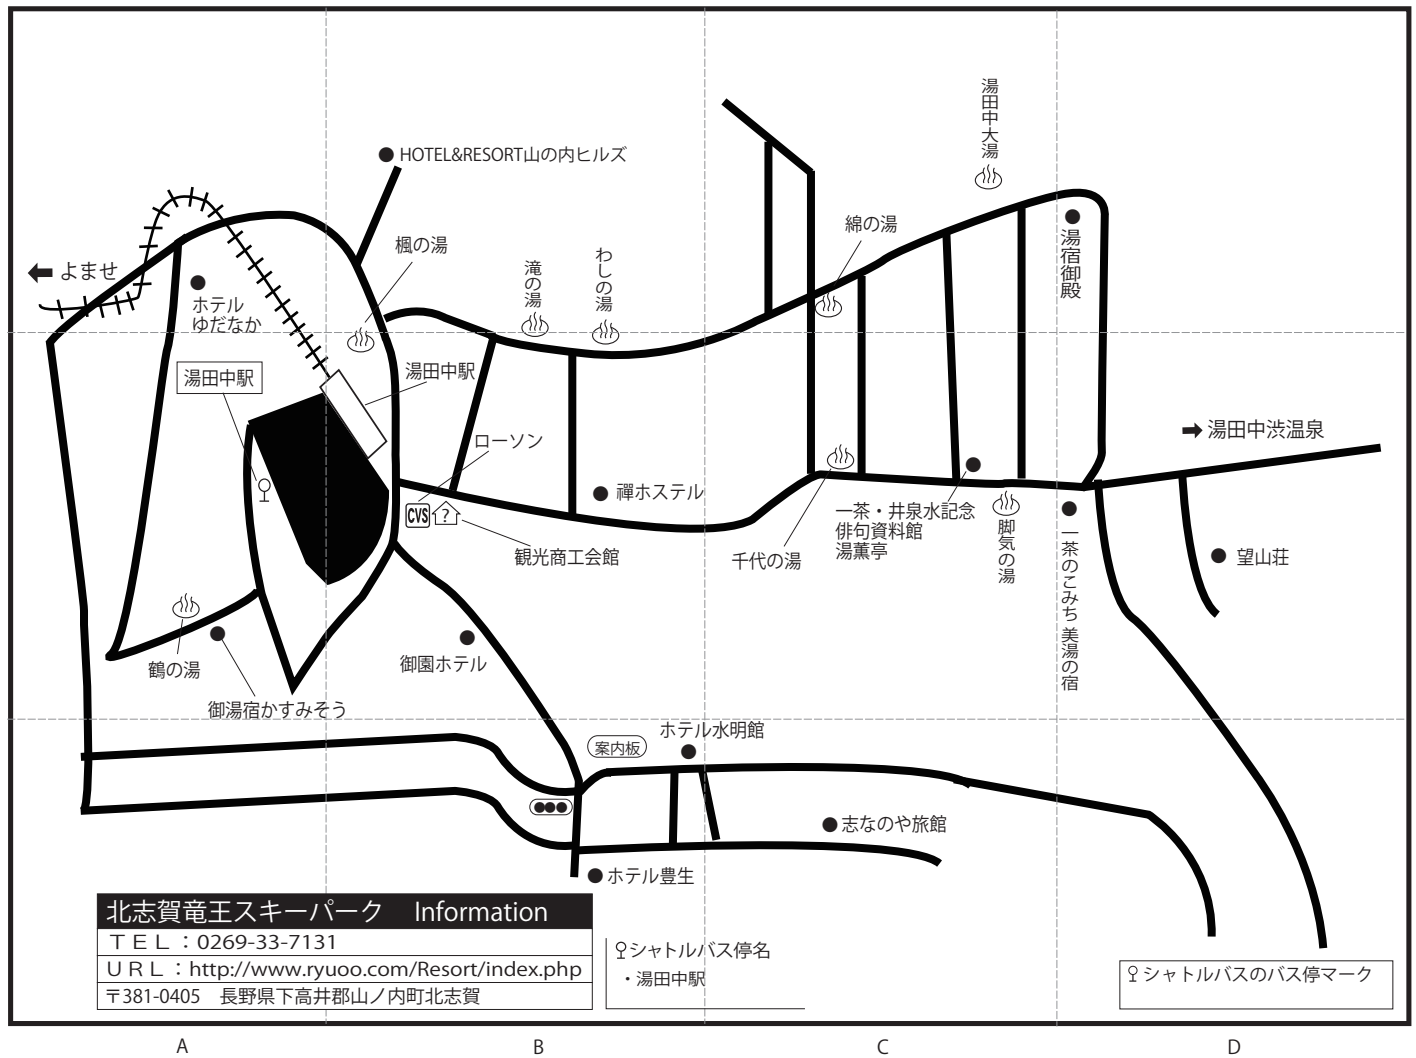

# 北志賀(湯田中温泉郷)

〈湯田中温泉郷〉 〒381-0401 長野県下高井郡山ノ内町湯田中温泉

地図上の位置	宿泊施設名	電話番号	最寄りのゲレンデまで	最寄りの駅から	最寄りの駅より送迎	♀シャトルバス停から
B-2	禅ホステル	0269-38-0755	高井富士シャトルバス45分 竜王シャトルバス35分	長野電鉄湯田中駅 徒歩5分	無	湯田中駅 徒歩5分
B-1	HOTEL&RESORT 山の内ヒルズ	0269-33-3545	高井富士シャトルバス45分 竜王シャトルバス35分	長野電鉄湯田中駅 徒歩3分	無	湯田中駅 徒歩3分
B-3	ホテル水明館	0269-33-2168	高井富士シャトルバス45分 竜王シャトルバス35分	長野電鉄湯田中駅 徒歩5分	無	湯田中駅 徒歩5分
D-2	望山荘	0269-33-2131	高井富士シャトルバス45分 竜王シャトルバス35分	長野電鉄湯田中駅 徒歩10分	無	湯田中駅 徒歩10分
D-2	一茶のこみち 美湯の宿	0269-33-4126	高井富士シャトルバス45分 竜王シャトルバス35分	長野電鉄湯田中駅 徒歩10分	無	湯田中駅 徒歩10分
C-3	志なのや旅館	0269-33-3528	高井富士シャトルバス45分 竜王シャトルバス35分	長野電鉄湯田中駅 徒歩5分	無	湯田中駅 徒歩5分
B-3	ホテル豊生	0269-33-3281	高井富士シャトルバス45分 竜王シャトルバス35分	長野電鉄湯田中駅 徒歩7分	無	湯田中駅 徒歩7分

※ゲレンデは竜王スキーパーク、又はX-JAM高井富士のご利用となります。ゲレンデ～宿泊施設間のご移動は無料シャトルバスをご利用ください。  
 ※お帰りのバスは竜王バスインフォメーションセンター、又は高井富士バスセンターからのご乗車となりますのでご注意ください。