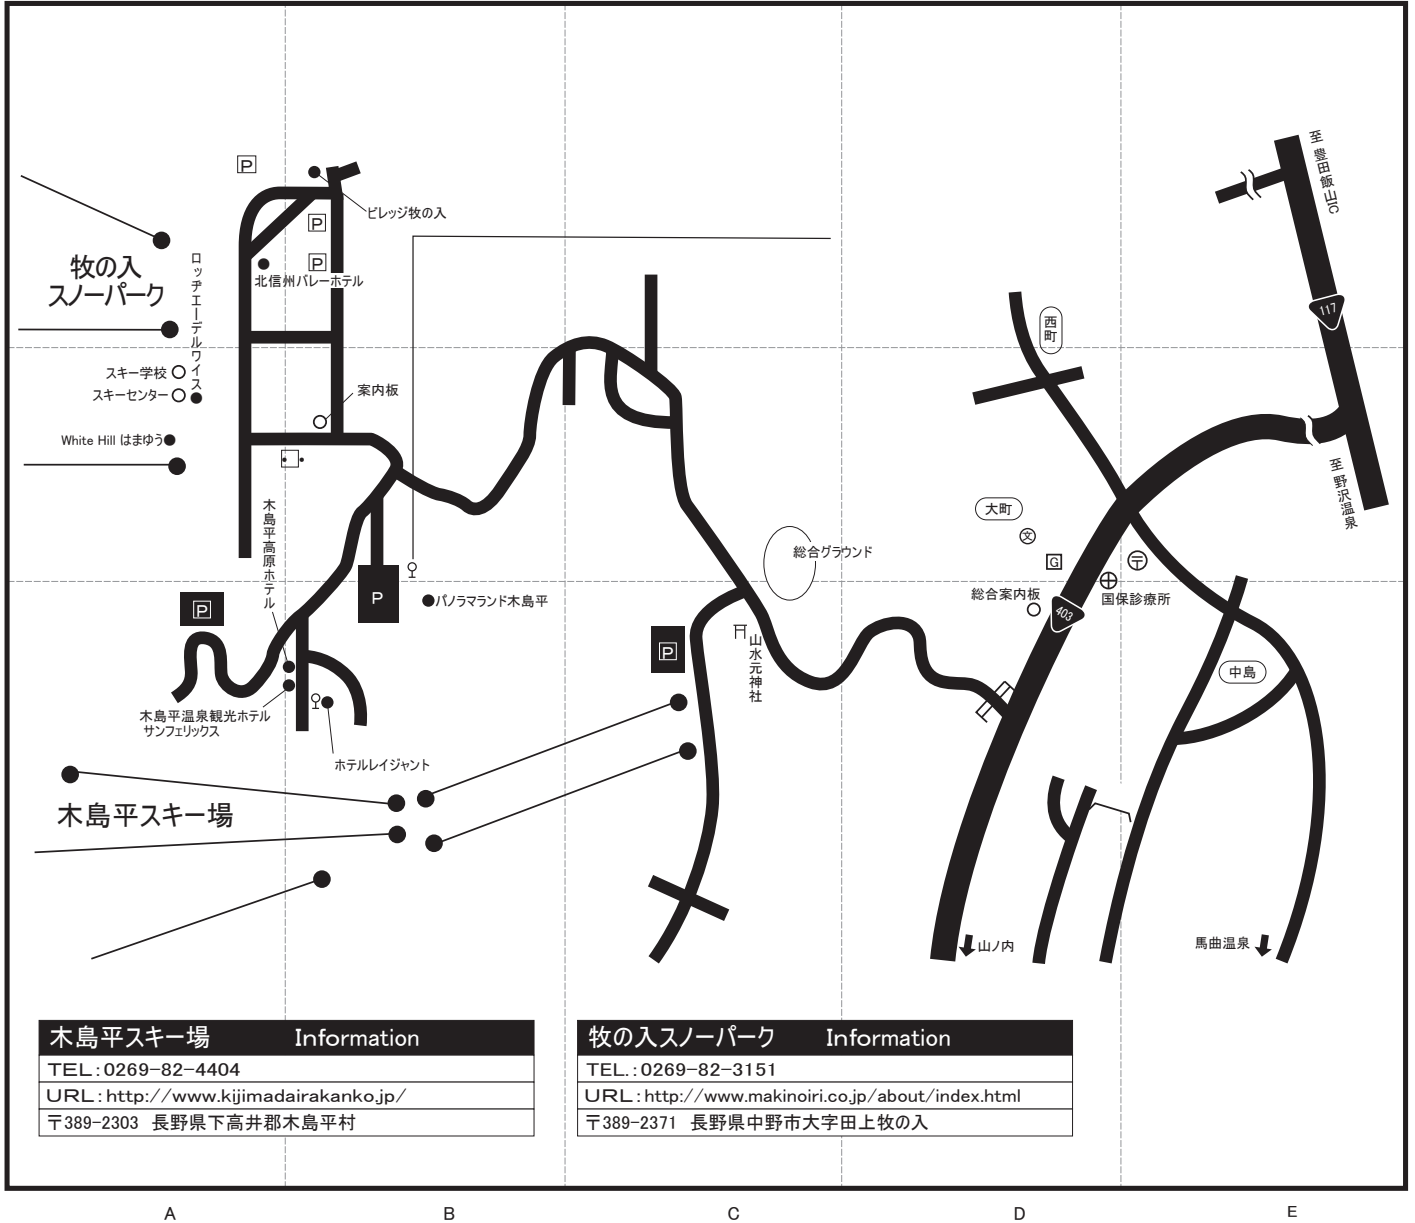

# 木島平・牧の入

〈木島平〉〒389-2303 長野県下高井郡木島平村 施設名      〈牧の入〉〒389-2371 長野県中野市田上牧の入 施設名

地図上の位置	宿泊施設名	電話番号	最寄りのゲレンデまで	路線バス最寄りのバス停から	最寄りの駅より送迎	スノーライナー最寄りのバス停から
B-3	ホテルレイジャント	0269-82-2828	徒歩0分	飯山駅より タクシー約20分	無	-
B-2	パノラマランド木島平	0269-82-3001	徒歩0分	飯山駅より タクシー約20分	有(要事前予約)	-