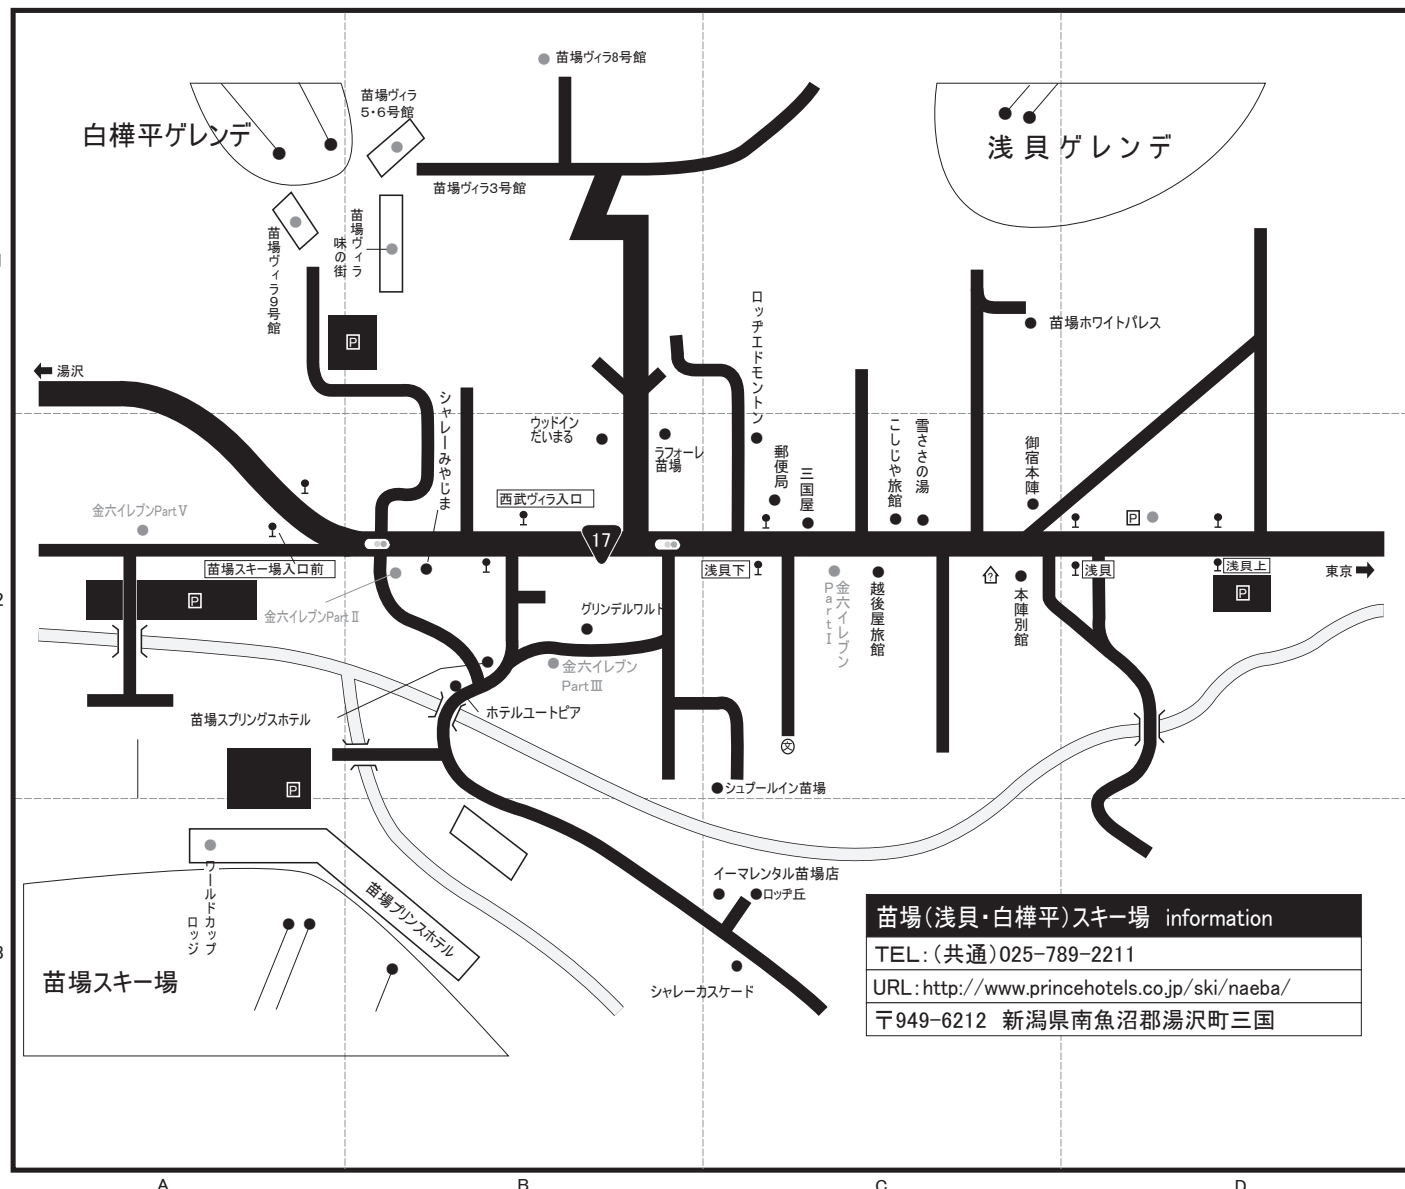

苗場・浅貝・白樺平

〈苗場・浅貝・白樺平〉〒949-6212 新潟県南魚沼郡湯沢町三国 施設名

地図上の位置	宿泊施設名	電話番号	最寄りのゲレンデまで	🚗 路線バス最寄りのバス停から	最寄りの駅より送迎
C-2	三国屋	025-789-2034	苗場まで送迎2分	浅貝下 徒歩0分	無
C-3	シャレーカスケード	025-789-2324	ゲレンデまで徒歩7分	西部ヴァイラ入り口 徒歩11分	無
C-2	こじや旅館	025-789-2106	苗場まで送迎5分	浅貝下 徒歩3分	無
B-2	苗場プリンスホテル	025-789-2311	ゲレンデまで徒歩0分	苗場プリンスホテルバス停 徒歩0分 (宿泊者専用エクスプレスバス)	無
C-2	シュプールイン苗場	025-789-2120	ゲレンデまで送迎7分	西部ヴァイラ入り口 徒歩3分	無
C-3	ロッヂ丘	025-789-2421	ゲレンデまで徒歩10分	西部ヴァイラ入り口 徒歩10分	無
B-2	苗場スプリングスホテル	025-789-2804	ゲレンデまで徒歩4分	西部ヴァイラ入り口 徒歩5分	無
C-2	ウッドインだいまる	025-789-2035	苗場まで送迎2分	浅貝下バス停 徒歩2分	無
B-2	ラ・フォーレ苗場	080-5000-9211	苗場まで徒歩10分	浅貝下バス停 徒歩2分	無
B-2	シャレーみやじま	025-789-2105	苗場まで徒歩5分	西部ヴァイラ入り口 徒歩5分	無
C-3	イーメンタル	0257-80-9920	-	-	-