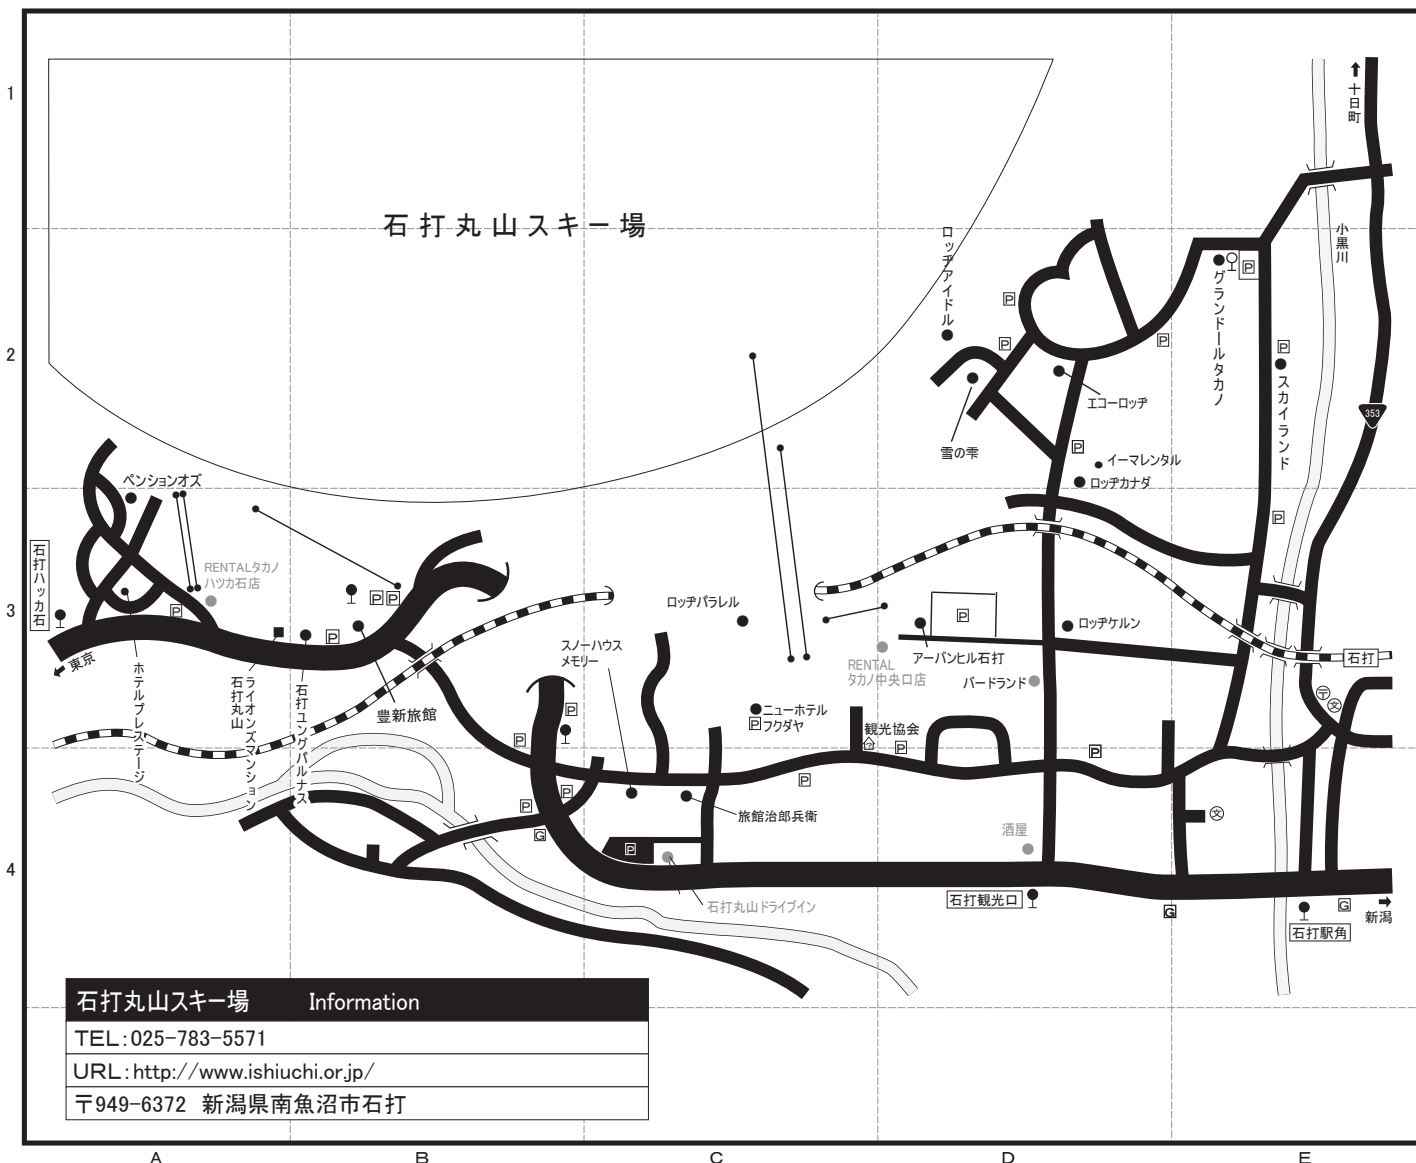

# 石打丸山・石打ハッカ石

〈石打丸山〉〒949-6372 新潟県南魚沼市石打 施設名

地図上の位置	宿泊施設名	電話番号	最寄りのゲレンデまで	！ 路線バス最寄りのバス停から	最寄りの駅より送迎
E-2	グランドールタカノ	025-783-2121	徒歩5分	観光口バス停 徒歩15分	無
A-3	スポーツプラザ白樺	025-783-2792	徒歩0分	石打・ハッカ石 徒歩5分	無
D-3	アーバンヒル石打	025-783-3055	徒歩2分	観光口バス停 徒歩10分	無
A-3	ホテルプレステージ	025-783-4088	徒歩0分	石打・ハッカ石 徒歩5分	無
B-3	石打ユングバルナス	025-783-7888	徒歩10分	石打・ハッカ石 徒歩10分	無
D-2	雪の雫	025-788-0336	徒歩0分	観光口バス停 徒歩15分	無
D-2	ロッジアアイドル	025-783-2569	徒歩0分	観光口バス停 徒歩15分※送迎有	無
E-2	スカイランド	025-783-2533	徒歩15分	観光口バス停 徒歩15分	無