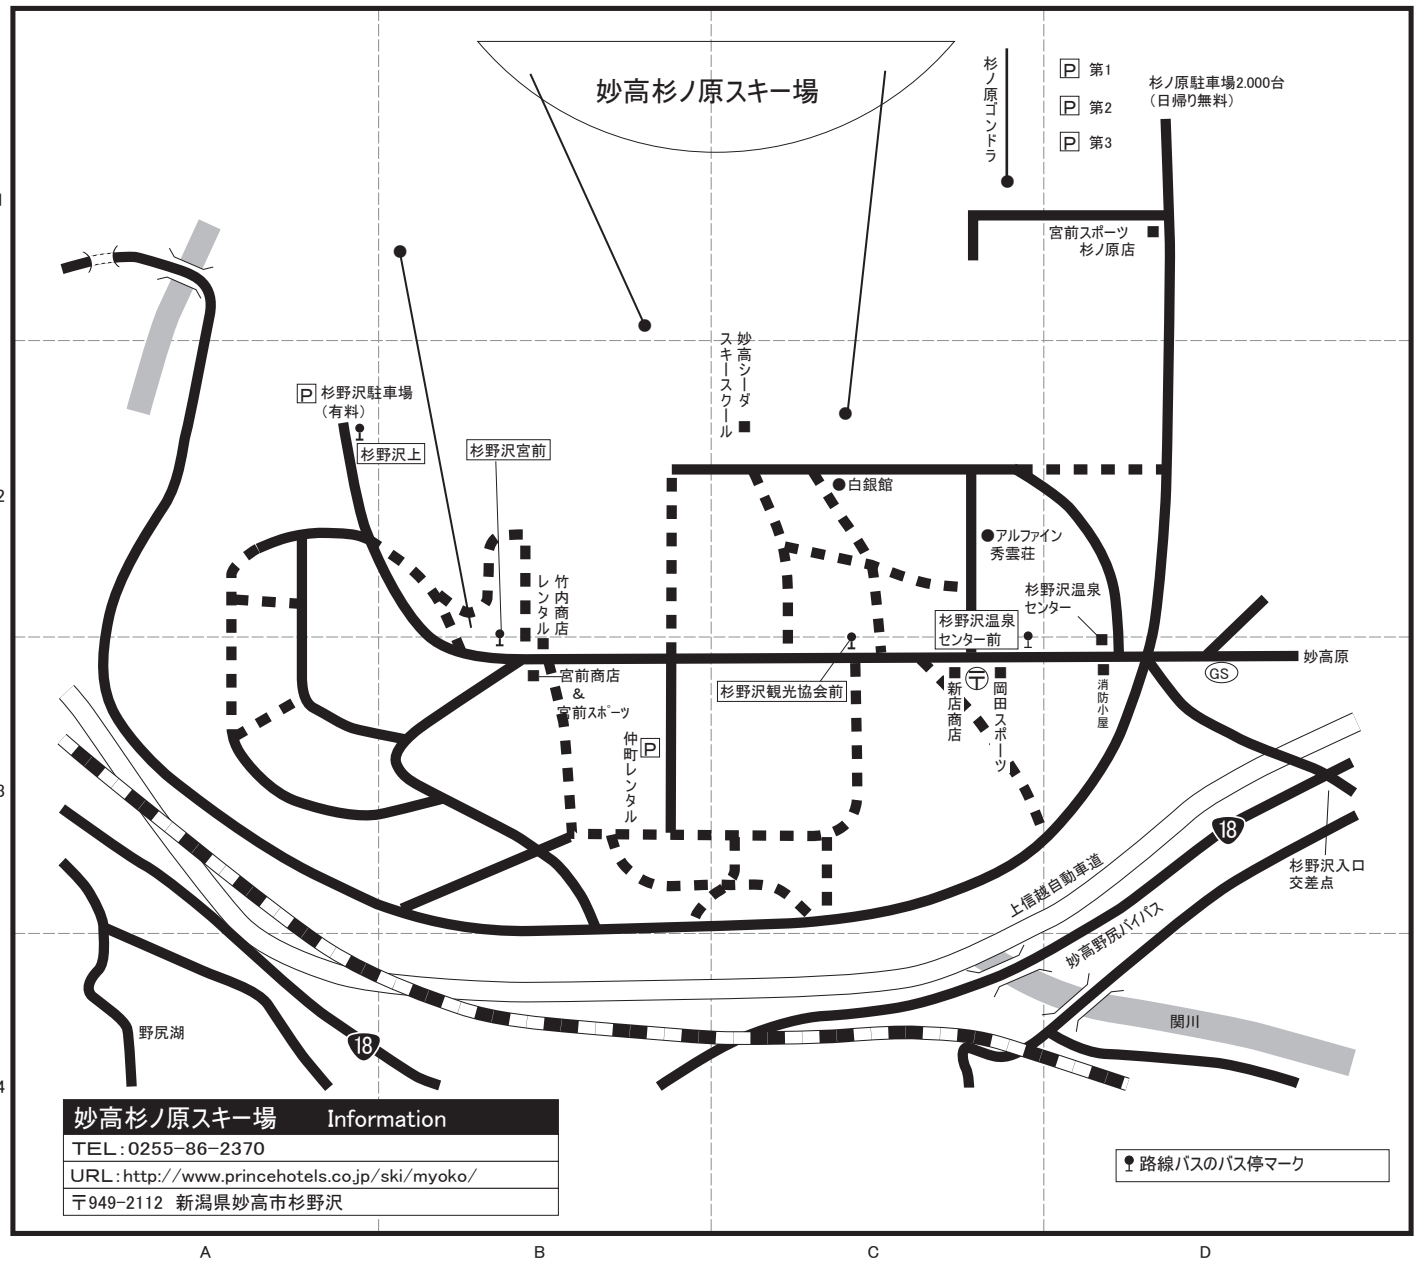

妙高杉ノ原

妙高杉ノ原スキー場 Information
 TEL : 0255-86-2370
 URL : <http://www.princehotels.co.jp/ski/myoko/>
 〒949-2112 新潟県妙高市杉野沢

〈妙高杉ノ原〉〒949-2113 新潟県妙高市杉野沢 施設名

地図上の位置	宿泊施設名	電話番号	最寄りのゲレンデまで	路線バス最寄りのバス停から	最寄りの駅より送迎
C-2	アルファイン秀雲荘	0255-86-6120	徒歩3分	杉野沢温泉センター前バス停 徒歩4分	無
C-2	白銀館	0255-86-6031	徒歩1分	杉野沢温泉センター前バス停 徒歩7分	無