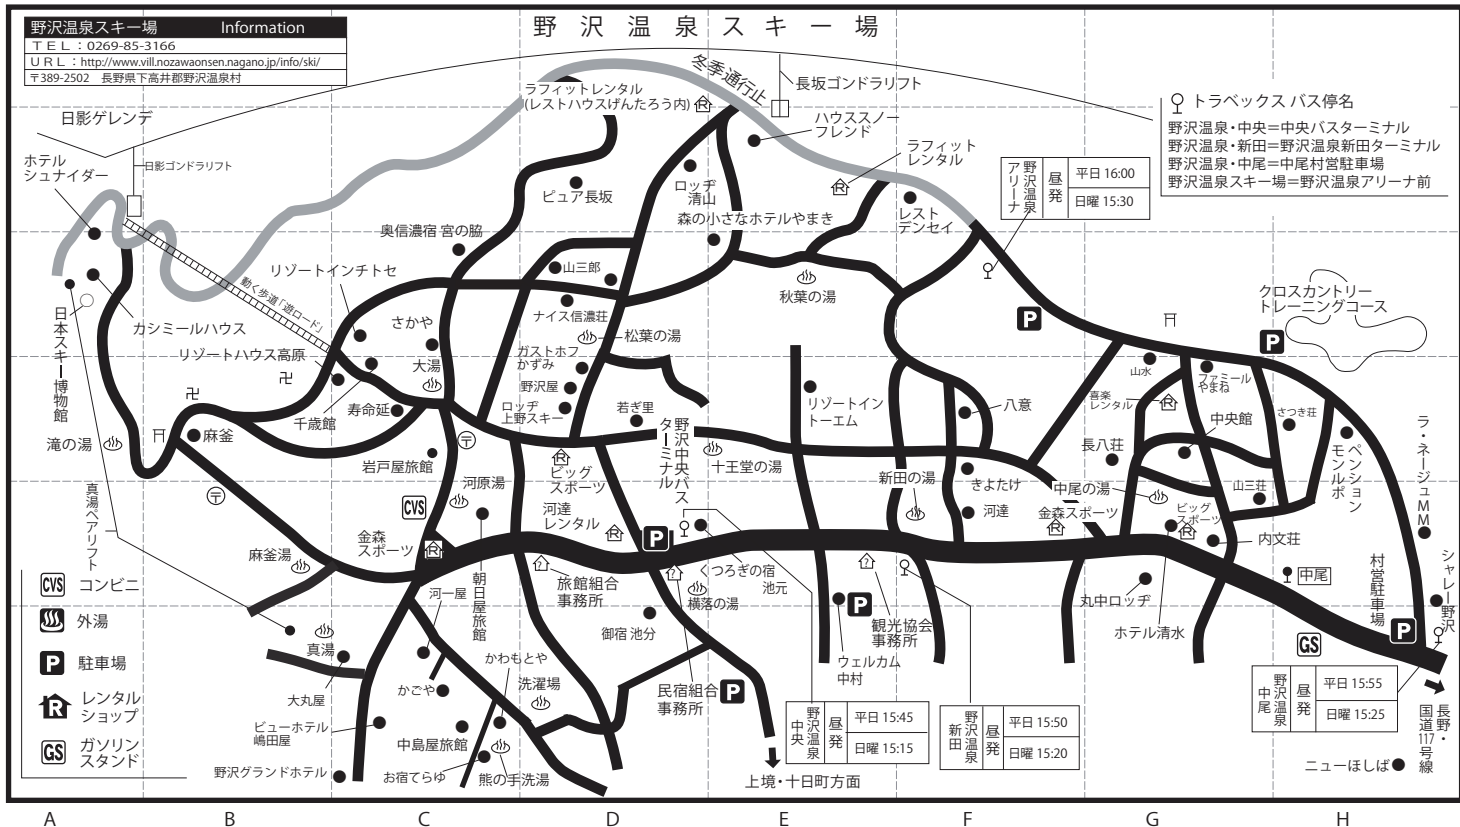

野沢温泉

〈野沢温泉〉〒389-2502 長野県下高井郡野沢温泉村 施設名

地図上の位置	宿泊施設名	電話番号	最寄りのゲレンデまで	路線バス最寄りのバス停から	最寄り駅より送迎	トラベックスバス停から
C-6	旅館 河一屋	0269-85-4126	徒歩7分(動く歩道まで)	野沢中央バスターミナル 徒歩5分	無	野沢温泉・中央 徒歩5分
C-6	ビューホテル嶋田屋	0269-85-2124	徒歩3分	野沢中央バスターミナル 徒歩10分	無	野沢温泉・中央 徒歩10分
F-5	四季の宿 河達	0269-85-2151	徒歩6分	野沢中央バスターミナル 徒歩5分	無	野沢温泉・中央 徒歩5分
H-5	シャレー野沢	0269-85-2229	徒歩10分	中尾バス停 徒歩1分	無	野沢温泉・中尾 徒歩1分
G-4	ファミリーやまね	0269-85-2818	徒歩0分	中尾バス停 徒歩10分	無	野沢温泉・アリーナ 徒歩3分
D-3	ナイス信濃荘	0269-85-2725	徒歩5分	野沢中央バスターミナル 徒歩5分	無	野沢温泉・中央 徒歩5分
C-6	かわもとや	0269-85-2058	徒歩7分	野沢中央バスターミナル 徒歩7分	無	野沢温泉・中央 徒歩7分
H-5	四季の宿 山三荘	0269-85-2300	徒歩2分	中尾バス停 徒歩5分	無	野沢温泉・中尾 徒歩7分
G-5	ホテル清水	0269-85-1077	徒歩5分	中尾バス停 徒歩1分	無	野沢温泉・中尾 徒歩5分
C-6	ぼくち蕎麦かごや	0269-85-2304	徒歩7分	野沢中央バスターミナル 徒歩7分	無	野沢温泉・中央 徒歩7分
E-4	リゾートイントーエム	0269-85-2536	徒歩7分	野沢中央バスターミナル 徒歩10分	無	野沢温泉・中央 徒歩10分
C-3	奥信濃の宿 宮の脇	0269-85-2466	徒歩3分	野沢中央バスターミナル 徒歩10分	無	野沢温泉・中央 徒歩10分
D-4	ガストホフかづみ	0269-85-2268	徒歩7分	野沢中央バスターミナル 徒歩7分	無	野沢温泉・中央 徒歩7分
D-5	くつろぎの宿 池元	0269-85-2209	徒歩10分	野沢中央バスターミナル 徒歩1分	無	野沢温泉・中央 徒歩1分
D-6	御宿 池分	0269-85-2317	徒歩6分	野沢中央バスターミナル 徒歩3分	無	野沢温泉・中央 徒歩3分
C-6	野沢ランドホテル	0269-85-3151	徒歩5分	野沢中央バスターミナル 徒歩10分	無	野沢温泉・中央 徒歩10分
E-2	ハウススノーフренд	0269-85-3503	徒歩2分	野沢中央バスターミナル 徒歩10分	無	野沢温泉・中央 徒歩10分
C-5	朝日屋旅館	0269-85-3131	徒歩7分	野沢中央バスターミナル 徒歩3分	無	野沢温泉・中央 徒歩3分
D-4	ロッジウエノスキー	0269-85-2706	徒歩5分	野沢中央バスターミナル 徒歩3分	無	野沢温泉・中央 徒歩5分
C-3	千歳館・リゾートイントセ	0269-85-2009	徒歩3分	野沢中央バスターミナル 徒歩10分	無	野沢温泉・中央 徒歩10分
G-4	長八荘	0269-85-2520	徒歩5分	中尾バス停 徒歩7分	無	野沢温泉・中尾 徒歩8分
A-3	カシ米尔ハウス	0269-85-3179	徒歩0分	野沢中央バスターミナル 徒歩10分	無	野沢温泉・中央 徒歩10分
C-6	中島屋旅館	0269-85-2058	徒歩7分	野沢中央バスターミナル 徒歩7分	無	野沢温泉・中央 徒歩7分
E-2	レストデンセイ	0269-85-2315	徒歩2分	中尾バス停 徒歩9分	無	野沢温泉・アリーナ 徒歩2分
H-6	ニューほしば	0269-85-2341	シャトルバス約5分	中尾バス停 徒歩3分	無	野沢温泉・中尾 徒歩3分
G-5	内文荘	0269-85-2294	徒歩5分	中尾バス停 徒歩3分	無	野沢温泉・中尾 徒歩7分
D-2	ビュー長坂	0269-85-2329	徒歩5分	野沢中央バスターミナル 徒歩8分	無	野沢温泉・中央 徒歩8分
E-5	ウェルカム中村	0269-85-2421	徒歩7分	新田バス停 徒歩5分	無	野沢温泉・新田 徒歩5分