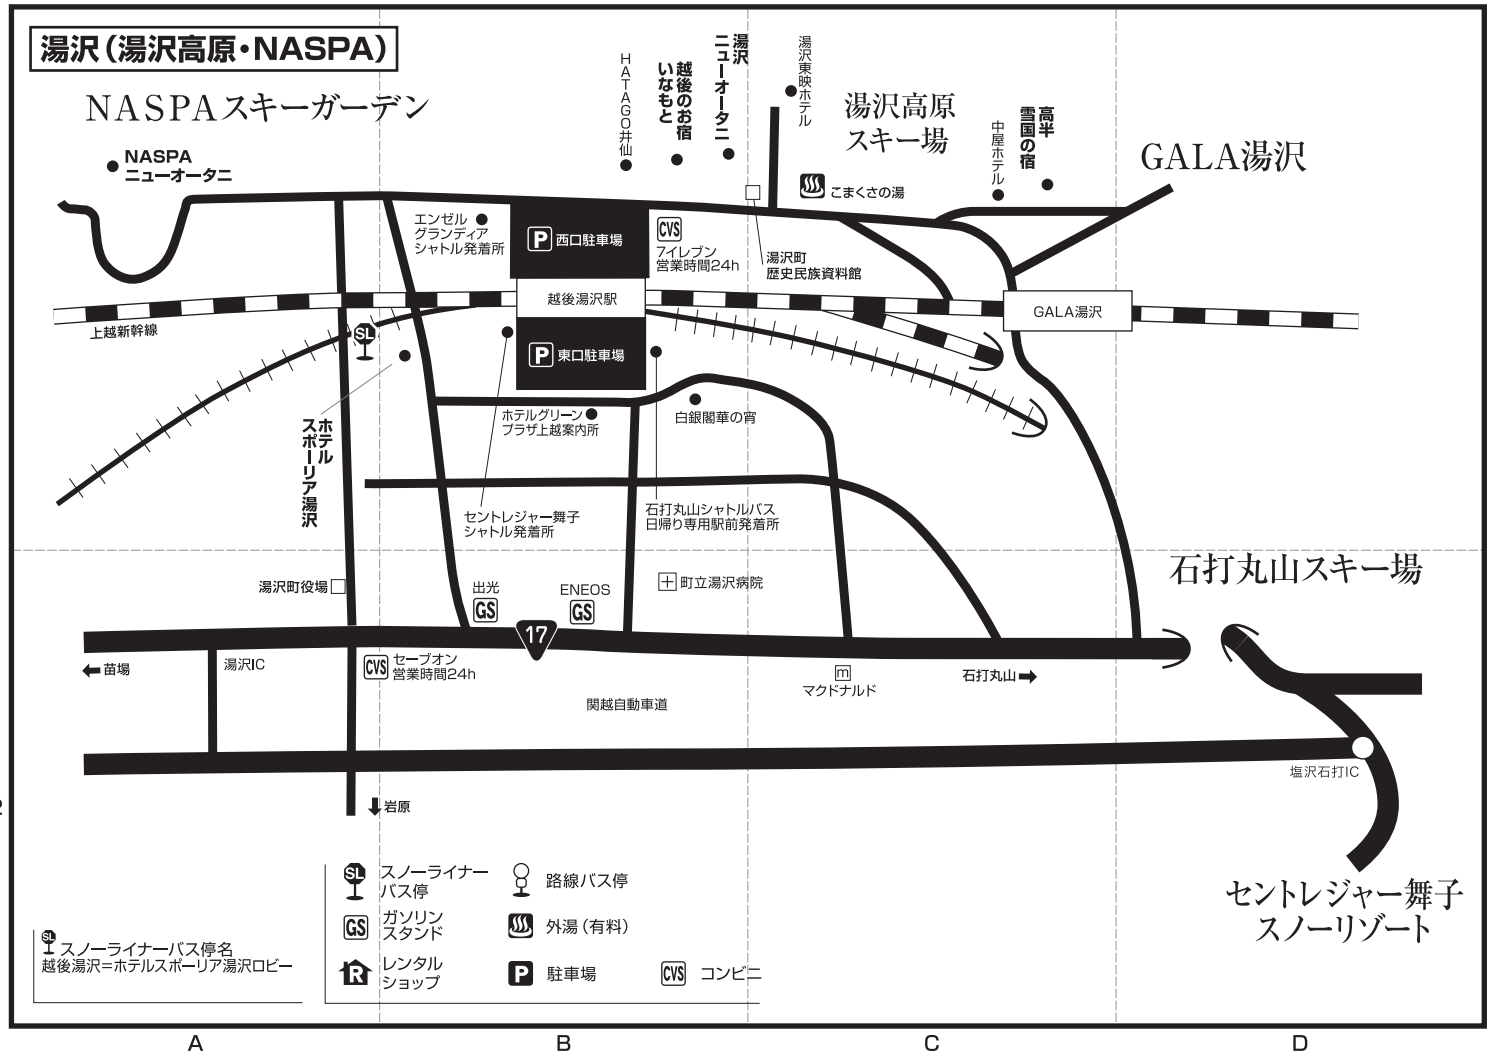

越後湯沢

〈湯沢〉〒949-6101 新潟県南魚沼郡湯沢町湯沢 施設名

地図上の位置	宿泊施設名	電話番号	最寄りのゲレンデまで	● 路線バス最寄りのバス停から	♀ スノーライナー最寄りのバス停から
B-1	ホテルポリア湯沢	025-784-1112	上越国際スキー場： シャトルバス約30分 石打丸山スキー場： 路線バス約15分 岩原スキー場： シャトルバス約20分	※送迎有 駅到着後ホテルへ要連絡 送迎可能時間 8:00~20:00	越後湯沢 徒歩0分
B-1	湯沢ニューオータニホテル	025-784-2191	湯沢高原：シャトルバス5分 GALA湯沢：シャトルバス5分 NASPA：シャトルバス10分	※送迎有 駅到着後ホテルへ要連絡	-
C-1	雪国の宿 高半	025-784-3333	湯沢高原：徒歩3分 GALA湯沢：シャトルバス5分 NASPA：シャトルバス6分	※送迎有 駅到着後ホテルへ要連絡	-
A-1	NASPAニューオータニ	025-780-6111	GALA湯沢：シャトルバス8分 NASPA：徒歩0分	※送迎有 駅到着後ホテルへ要連絡	-