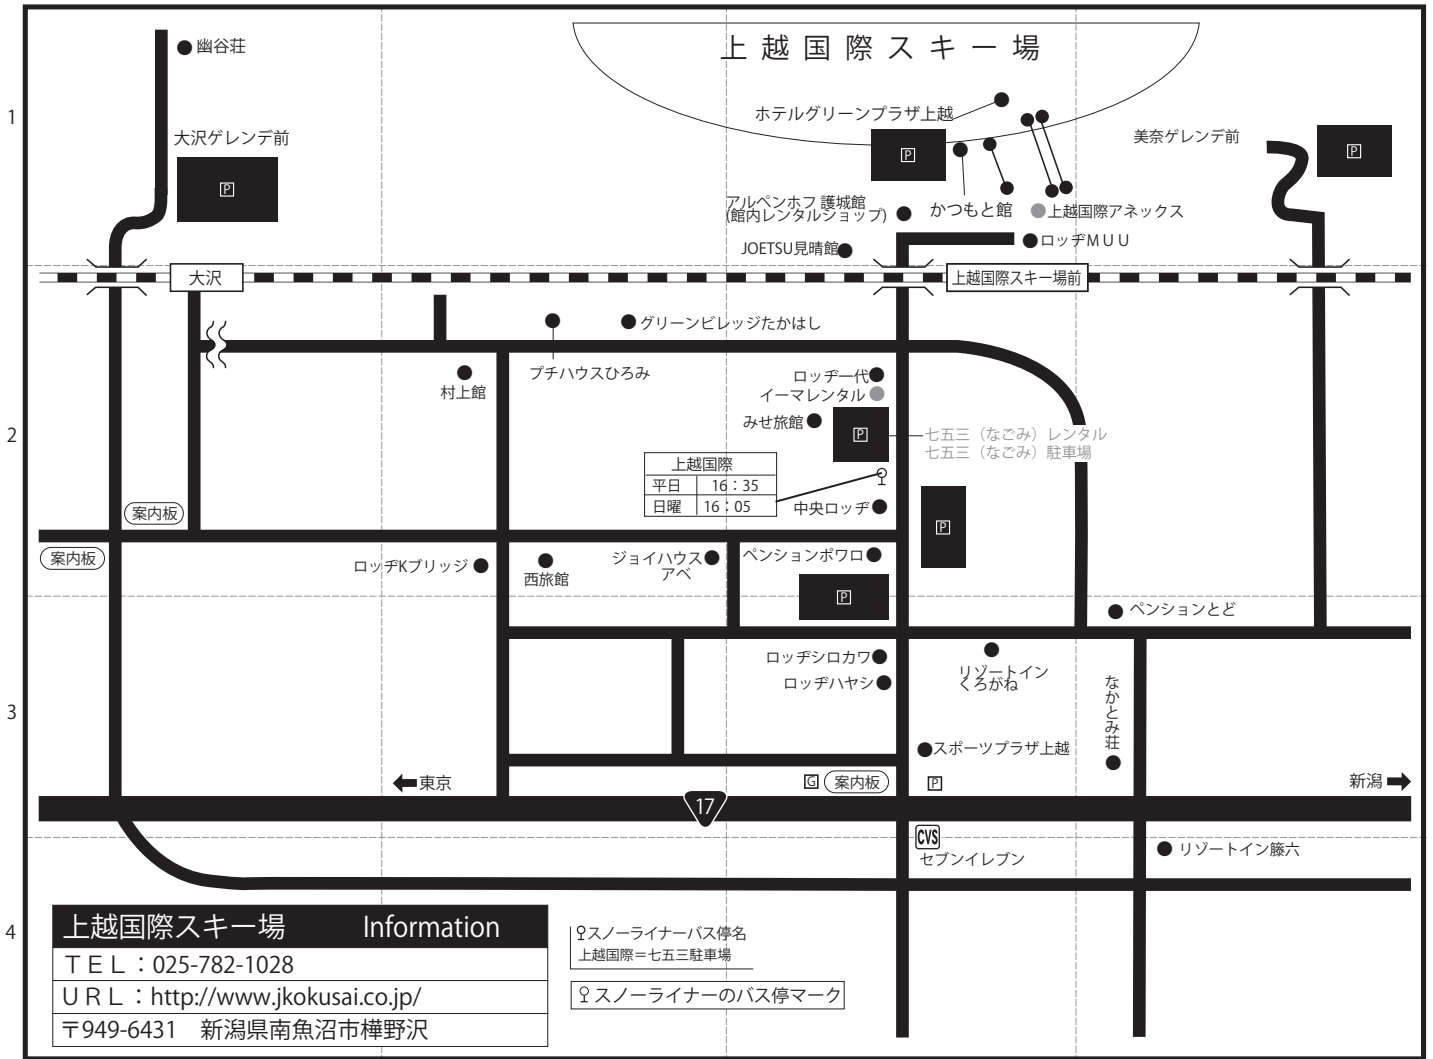

上越国際

上越国際スキー場 Information

TEL : 025-782-1028
 URL : <http://www.jkokusai.co.jp/>
 〒949-6431 新潟県南魚沼市樺野沢

♀スノーライナーバス停名
 上越国際=七五三駐車場
 ♀スノーライナーのバス停マーク

※注意 上越国際スキー場駅のアネックスより送迎バス利用 (上越線の列車に合わせて運行予定の為、お待ちいただく場合があります。)

地図上の位置	宿泊施設名	電話番号	最寄りのゲレンデまで	最寄りの駅から	最寄りの駅より送迎	♀スノーライナー最寄りのバス停から
C-1	ホテルグリーンプラザ上越	025-782-1030	徒歩0分	上越国際スキー場前駅(アネックス) 送迎5分	上越国際スキー場前駅 徒歩5分	上越国際スキー場前駅 ※注意(アネックスより) 送迎5分
B-2	村上館	025-782-0449	徒歩5分	上越国際スキー場前駅 徒歩5分	無	上越国際 徒歩5分
C-3	ロッヂシロカワ	025-782-0451	徒歩4分	上越国際スキー場前駅 徒歩5分	無	上越国際 徒歩3分
B-2	ジョイハウスアベ	025-782-1418	徒歩3分	上越国際スキー場前駅 徒歩3分	無	上越国際 徒歩2分
C-3	スポーツプラザ上越	025-782-1800	徒歩4分	上越国際スキー場前駅 徒歩4分	無	上越国際 徒歩4分
B-2	ロッヂKブリッジ	025-782-4809	徒歩5分	上越国際スキー場前駅 徒歩5分	無	上越国際 徒歩5分
B-2	ブチハウスひろみ	025-782-1140	徒歩4分	上越国際スキー場前駅 徒歩3分	無	上越国際 徒歩3分
D-3	ペンションとど	025-782-3088	徒歩5分	上越国際スキー場前駅 徒歩5分	無	上越国際 徒歩5分
D-3	なかとみ荘	025-782-0029	送迎3分	上越国際スキー場前駅 送迎2分	無	上越国際 徒歩0分
C-1	ロッヂMUU	025-782-1585	徒歩2分	上越国際スキー場前駅 徒歩3分	無	上越国際 徒歩2分
C-1	かつもと館	025-782-1589	徒歩0分	上越国際スキー場前駅(アネックス) 送迎5分	シャトルバス	上越国際スキー場前駅 ※注意(アネックスより) 送迎5分
D-4	リゾートイン藤六	025-782-0277	送迎5分	上越国際スキー場前駅 徒歩8分	宿にて送迎有	上越国際 送迎5分
C-2	中央ロッヂ	025-782-1466	徒歩3分	上越国際スキー場前駅 徒歩2分	無	上越国際 徒歩1分
C-3	ロッヂハヤシ	025-782-0492	徒歩5分	上越国際スキー場前駅 徒歩5分	無	上越国際 徒歩5分
C-3	リゾートインくろがね	025-782-1491	徒歩3分	上越国際スキー場前駅 徒歩2分	無	上越国際 徒歩2分
B-2	西旅館	025-782-0490	徒歩5分	上越国際スキー場前駅 徒歩5分	無	上越国際 徒歩5分
A-1	幽谷荘	025-783-2579	送迎10分	大沢駅 送迎5分	宿にて送迎有	上越国際 送迎10分
C-1	JOETSU見晴館	025-782-0381	徒歩1分	上越国際スキー場前駅 徒歩2分	無	上越国際 徒歩2分
C-2	ロッヂー代	025-782-0327	徒歩1分	上越国際スキー場前駅 徒歩1分	無	上越国際 徒歩1分
C-1	アルペンホフ護城館	025-782-2111	徒歩1分	上越国際スキー場前駅 徒歩1分	無	上越国際 徒歩1分
C-2	ペンションポワロ	025-782-1490	徒歩3分	上越国際スキー場前駅 徒歩3分	無	上越国際 徒歩2分

緊急連絡先 03-4326-3499(18:30~23:00)

リフト券付のマイカーコースのリフト券の受け渡しは宿泊施設にて引換券をお渡し致します。宿泊当日、宿泊施設にてお受け取り下さい。株式会社トラベックス ツアーズ