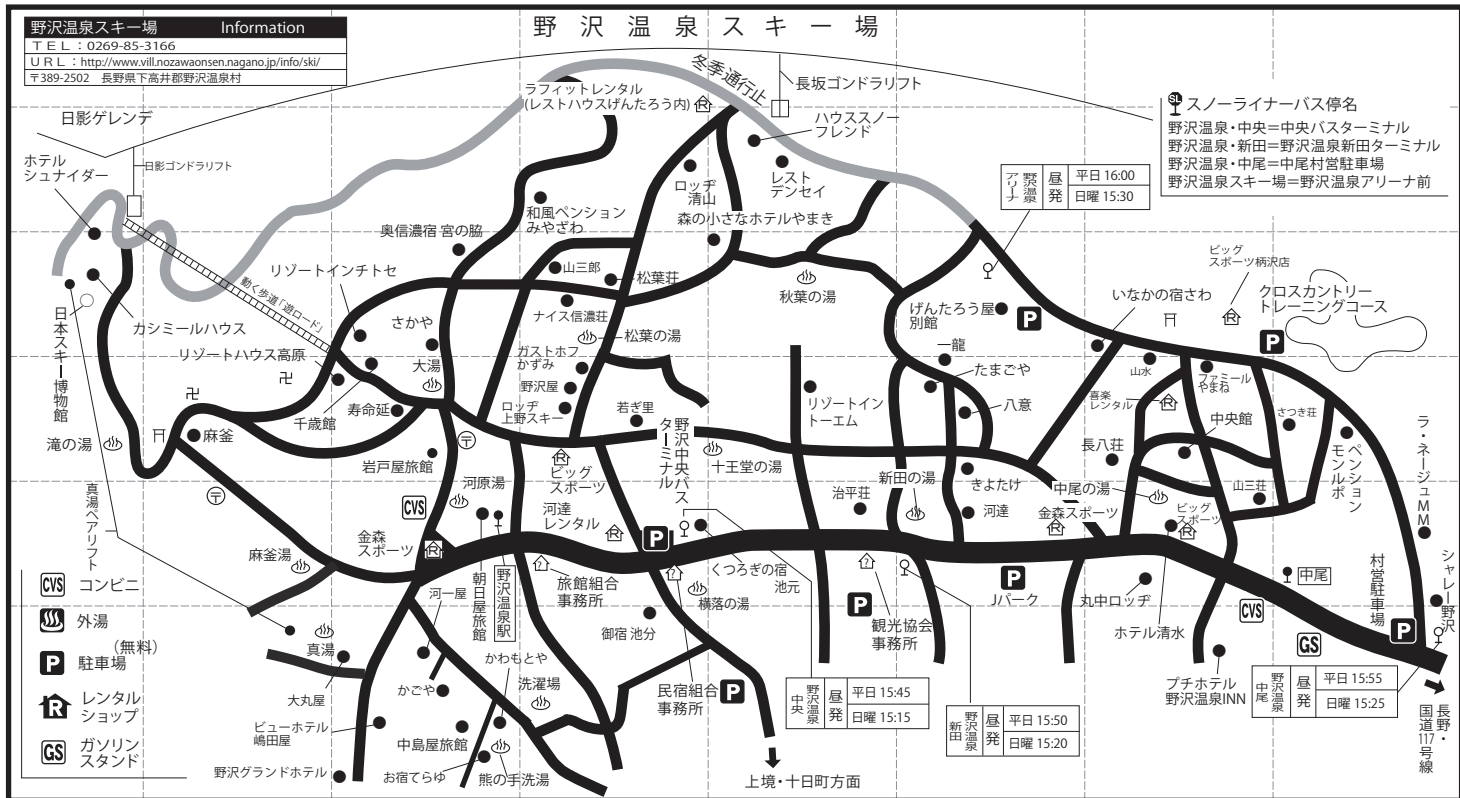

野沢温泉

(野沢温泉) 〒389-2502 長野県下高井郡野沢温泉村 施設名

地図上の位置	宿泊施設名	電話番号	最寄りのゲレンデまで	●路線バス最寄りのバス停から	最寄りの駅より送迎	♀スノーライナー最寄りのバス停から
C-6	四季の宿 河一屋	0269-85-4126	徒歩3分	野沢温泉駅バス停 徒歩5分	無	野沢温泉・中央 徒歩5分
C-6	ビューホテル嶋田屋	0269-85-2124	徒歩3分	野沢温泉駅バス停 徒歩3分	無	野沢温泉・中央 徒歩5分
F-5	四季の宿 河達	0269-85-2151	徒歩6分	野沢温泉駅バス停 徒歩3分	無	野沢温泉・中央 徒歩5分
H-5	シャレー野沢	0269-85-2229	徒歩6分	中尾バス停 徒歩1分	無	野沢温泉・中尾 徒歩1分
G-4	ファミリーやまね	0269-85-2818	徒歩0分	中尾バス停 徒歩10分	無	野沢温泉・アリーナ 徒歩3分
D-3	ナイス信濃荘	0269-85-2725	徒歩3分	野沢温泉駅バス停 徒歩5分	無	野沢温泉・中央 徒歩5分
C-6	かわもとや	0269-85-2058	徒歩7分	野沢温泉駅バス停 徒歩7分	無	野沢温泉・中央 徒歩7分
H-5	四季の宿 山三荘	0269-85-2300	徒歩2分	中尾バス停 徒歩5分	無	野沢温泉・中尾 徒歩5分
G-5	ホテル清水	0269-85-1077	徒歩4分	中尾バス停 徒歩5分	無	野沢温泉・中尾 徒歩5分
C-6	ぼくち蕎麦かごや	0269-85-2304	徒歩7分	野沢温泉駅バス停 徒歩7分	無	野沢温泉・中央 徒歩7分
E-4	リゾートイントーエム	0269-85-2536	徒歩7分	野沢温泉駅バス停 徒歩10分	無	野沢温泉・中央 徒歩10分
C-3	奥信濃の宿 宮の脇	0269-85-2466	徒歩3分	野沢温泉駅バス停 徒歩10分	無	野沢温泉・中央 徒歩10分
D-4	ガストホフかずみ	0269-85-2268	徒歩7分	野沢温泉駅バス停 徒歩7分	無	野沢温泉・中央 徒歩7分
D-5	くつろぎの宿 池元	0269-85-2209	徒歩10分	野沢温泉駅バス停 徒歩1分	無	野沢温泉・中央 徒歩1分
D-6	御宿 池分	0269-85-2317	徒歩6分	野沢温泉駅バス停 徒歩3分	無	野沢温泉・中央 徒歩3分
C-6	野沢グランドホテル	0269-85-3151	徒歩5分	野沢温泉駅バス停 徒歩10分	無	野沢温泉・中央 徒歩10分
E-2	ハウススノーフレンド	0269-85-3503	徒歩2分	野沢温泉駅バス停 徒歩10分	無	野沢温泉・中央 徒歩10分
F-4	きよたけ	0269-85-2625	徒歩6分	野沢温泉駅バス停 徒歩10分	無	野沢温泉・新田 徒歩5分
F-4	一龍	0269-85-2677	徒歩6分	野沢温泉駅バス停 徒歩10分	無	野沢温泉・アリーナ 徒歩5分
C-5	朝日屋旅館	0269-85-3131	徒歩7分	野沢温泉駅バス停 徒歩2分	無	野沢温泉・中央 徒歩1分
C-5	大丸屋	0269-85-2026	徒歩4分	野沢温泉駅バス停 徒歩4分	無	野沢温泉・中央 徒歩5分
D-3	ロッジ清山	0269-85-2811	徒歩3分	野沢温泉駅バス停 徒歩10分	無	野沢温泉・中央 徒歩10分
D-4	ロッジウエノスキー	0269-85-2706	徒歩5分	野沢温泉駅バス停 徒歩3分	無	野沢温泉・中央 徒歩5分
F-4	たまごや	0269-85-2530	徒歩6分	野沢温泉駅バス停 徒歩10分	無	野沢温泉・新田 徒歩5分
G-4	長八荘	0269-85-2520	徒歩5分	中尾バス停 徒歩7分	無	野沢温泉・中尾 徒歩8分
A-3	カシミールハウス	0269-85-3179	徒歩0分	野沢温泉駅バス停 徒歩10分	無	野沢温泉・中央 徒歩10分
C-6	中島屋旅館	0269-85-2058	徒歩7分	野沢温泉駅バス停 徒歩7分	無	野沢温泉・中央 徒歩7分
E-2	レストデンセイ	0269-85-2315	徒歩2分	中尾バス停 徒歩9分	無	野沢温泉・アリーナ 徒歩2分
G-4	山水	0269-85-3022	徒歩0分	中尾バス停 徒歩10分	無	野沢温泉・アリーナ 徒歩3分
D-3	松葉荘	0269-85-2728	徒歩3分	野沢温泉駅バス停 徒歩5分	無	野沢温泉・中央 徒歩5分
C-3	千歳館・リゾートイントセ	0269-85-2009	徒歩3分	野沢温泉駅バス停 徒歩10分	無	野沢温泉・中央 徒歩10分