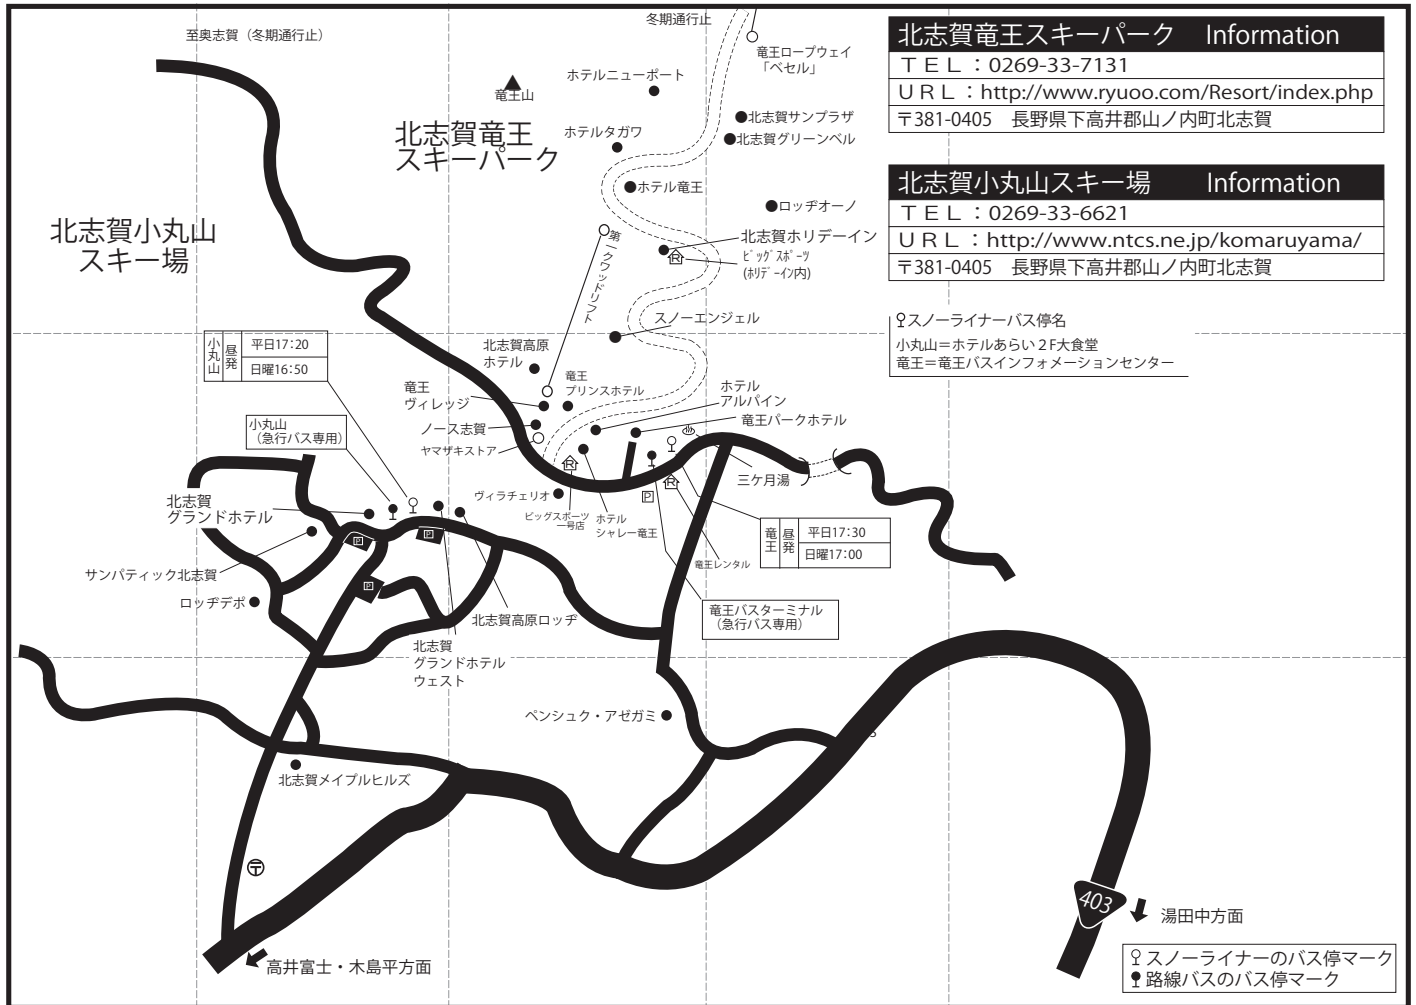

北志賀(竜王・小丸山・高井富士)

北志賀竜王スキーパーク Information
 TEL : 0269-33-7131
 URL : <http://www.ryuoo.com/Resort/index.php>
 〒381-0405 長野県下高井郡山ノ内町北志賀

北志賀小丸山スキー場 Information
 TEL : 0269-33-6621
 URL : <http://www.ntcs.ne.jp/komaruyama/>
 〒381-0405 長野県下高井郡山ノ内町北志賀

♀スノーライナーバス停名
 小丸山=ホテルあい2F食堂
 竜王=竜王バスインフォメーションセンター

A <竜王> 〒381-0405 長野県下高井郡山ノ内町北志賀 施設名 B C D

地図上の位置	宿泊施設名	電話番号	最寄りのゲレンデまで	●路線バス最寄りのバス停から	最寄りの駅より送迎	♀スノーライナー最寄りのバス停から
C-2	竜王プリンスホテル	0269-33-6011	徒歩0分	竜王バスターミナル 徒歩5分	無	竜王 徒歩5分
C-2	ホテルシャレー竜王	0269-33-6311	徒歩0分	竜王バスターミナル 徒歩3分	無	竜王 徒歩3分
C-1	ホテルタガワ(西館・東館)	0269-33-6111	徒歩0分	竜王バスターミナル 送迎5分 ※注意①	無	竜王バスターミナル 送迎5分 ※注意①
C-2	ヴィラチェリオ	0269-33-7070	徒歩2分	竜王バスターミナル 徒歩3分	無	竜王 徒歩3分
C-2	ホテルアルパイン	0269-33-7337	徒歩0分	竜王バスターミナル 徒歩5分	無	竜王 徒歩5分
C-1	北志賀高原ホテル	0269-33-6951	徒歩0分	竜王バスターミナル 徒歩5分	無	竜王 徒歩5分
C-1	ホテル竜王	0269-33-6211	徒歩0分	竜王バスターミナル 送迎5分 ※注意①	無	竜王バスターミナル 送迎5分 ※注意①
D-1	北志賀ホリデーイン	0269-33-7171	徒歩0分	竜王バスターミナル 送迎5分 ※注意①	無	竜王バスターミナル 送迎5分 ※注意①
C-2	竜王ヴィレッジ	0269-33-6511	徒歩2分	竜王バスターミナル 徒歩5分	無	竜王 徒歩5分
C-1	ホテルニューポート	0269-33-7212	徒歩0分	竜王バスターミナル 送迎7分	無	竜王 送迎7分
C-2	竜王パークホテル	0269-33-7800	徒歩0分	竜王バスターミナル 徒歩5分	無	竜王 徒歩5分
C-2	ホテルノース志賀	0269-33-7111	徒歩2分	竜王バスターミナル 徒歩3分	無	竜王 徒歩3分
D-1	ロッジオーノ	0269-33-7821	徒歩0分	竜王バスターミナル ロープウェイ乗継	無	竜王バスターミナル ロープウェイ乗継
D-1	北志賀グリーンベル	0269-33-7255	徒歩0分	竜王バスターミナル 送迎5分 ※注意①	無	竜王バスターミナル 送迎5分 ※注意①
C-2	スノーエンジェルイン北志賀	0269-31-2801	徒歩0分	竜王バスターミナル 動く歩道利用5分	無	竜王バスターミナル 動く歩道利用5分

※注意① 送迎のご利用については、宿泊先へご連絡いただき、送迎時刻の確認・ご予約をお願い致します。尚宿泊先へのご連絡は6:30以降からの受付となりますので、それ以降でご連絡をお願い致します。送迎時刻までは竜王バスターミナルにてお待ちください。

<小丸山> 〒381-0405 長野県下高井郡山ノ内町北志賀 施設名

地図上の位置	宿泊施設名	電話番号	最寄りのゲレンデまで	●路線バス最寄りのバス停から	最寄りの駅より送迎	♀スノーライナー最寄りのバス停から
B-2	北志賀グランドホテル	0269-33-6621	徒歩0分	小丸山バス停 徒歩2分	無	小丸山 徒歩2分
B-2	北志賀グランドホテルウエスト	0269-33-6712	徒歩0分	小丸山バス停 徒歩0分	無	小丸山 徒歩0分
B-2	北志賀高原ロッジ	0269-33-6495	別紙参照	別紙参照	無	別紙参照

Travex TOURS 緊急連絡先 03-4326-3499 (18:30~23:00)

リフト券付のマイカーコースのリフト券の受け渡しは宿泊施設にて引換券をお渡し致します。宿泊当日、宿泊施設にてお受け取り下さい。 **株式会社トラベックスツアーズ**