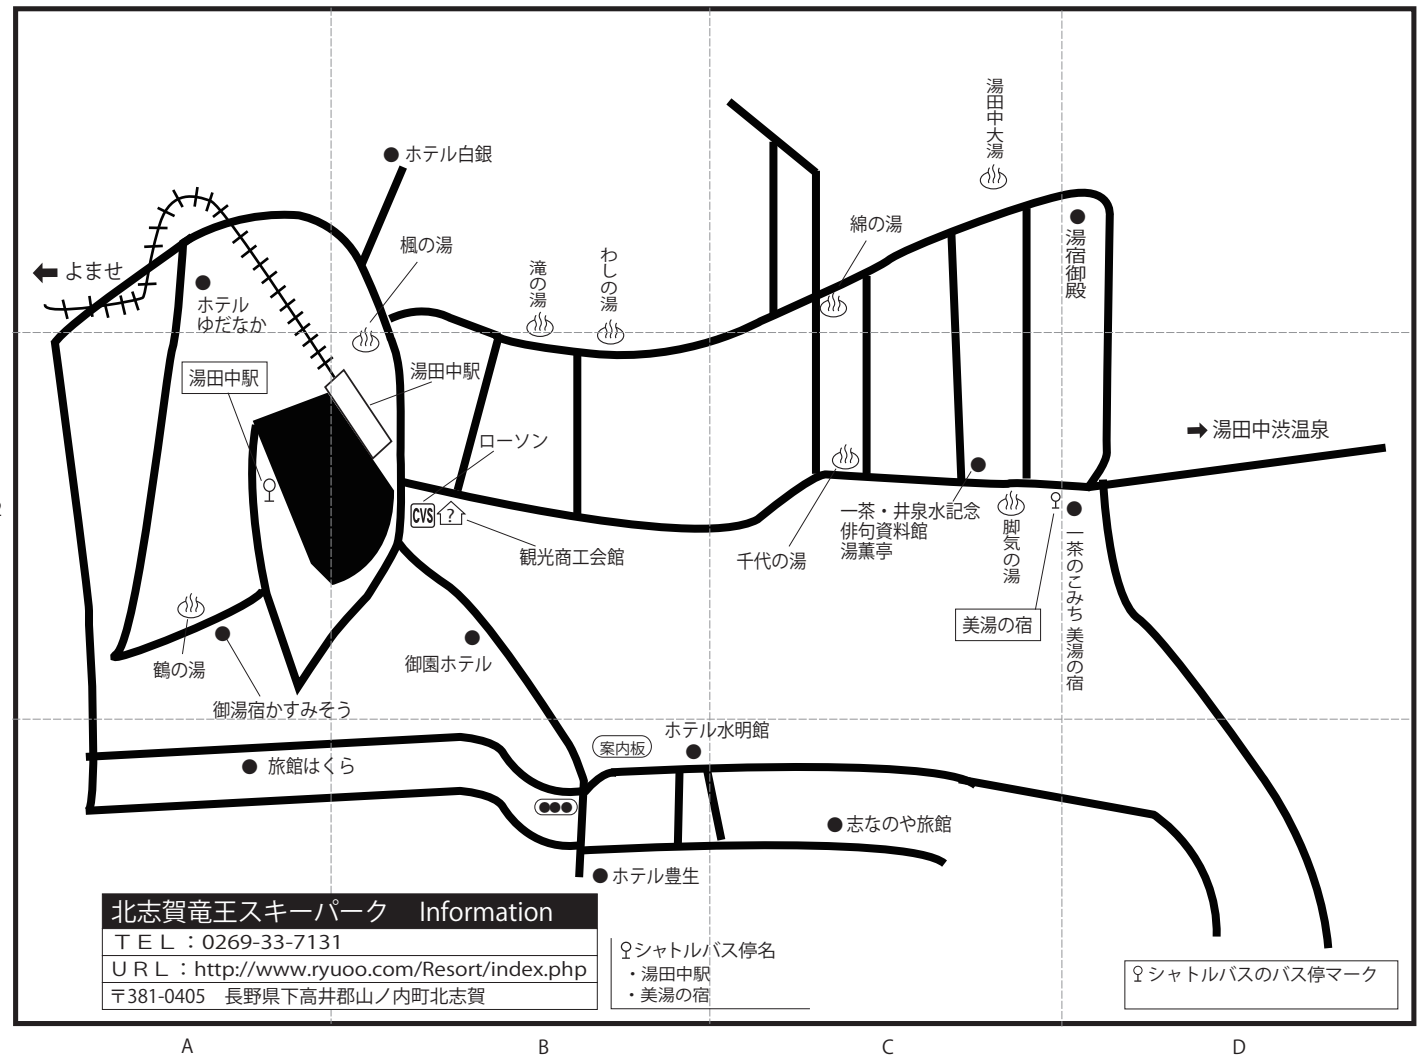

# 北志賀(湯田中温泉郷)

〈湯田中温泉郷〉 〒381-0401 長野県下高井郡山ノ内町湯田中温泉

地図上の位置	宿泊施設名	電話番号	最寄りのゲレンデまで	最寄りの駅から	最寄りの駅より送迎	♀ シャトルバス停から
A-1	ホテルゆだなか	0269-33-5888	送迎15分	長野電鉄湯田中駅 徒歩5分	無	湯田中駅 徒歩5分
B-1	ホテル白銀	0269-33-3545	送迎15分	長野電鉄湯田中駅 徒歩3分	無	湯田中駅 徒歩3分
B-3	ホテル水明館	0269-33-2168	送迎15分	長野電鉄湯田中駅 徒歩5分	無	湯田中駅 徒歩5分
D-2	一茶のこみち 美湯の宿	0269-33-4126	送迎15分	長野電鉄湯田中駅 徒歩8分	無	美湯の宿 徒歩0分
A-2	御湯宿 かすみそう	0269-33-0261	送迎15分	長野電鉄湯田中駅 徒歩3分	無	湯田中駅 徒歩3分
C-3	志なのや旅館	0269-33-3528	送迎15分	長野電鉄湯田中駅 徒歩5分	無	湯田中駅 徒歩5分
B-3	ホテル豊生	0269-33-3281	送迎15分	長野電鉄湯田中駅 徒歩7分	無	湯田中駅 徒歩7分
A-3	旅館はくら	0269-33-3315	送迎15分	長野電鉄湯田中駅 徒歩7分	無	湯田中駅 徒歩7分

※ゲレンデは竜王スキーパーク、又はX-JAM高井富士のご利用となります。ゲレンデ～宿泊施設間のご移動は無料シャトルバスをご利用ください。

※お帰りのバスは竜王バスインフォメーションセンター、又は高井富士バスセンターからのご乗車となりますのでご注意ください。