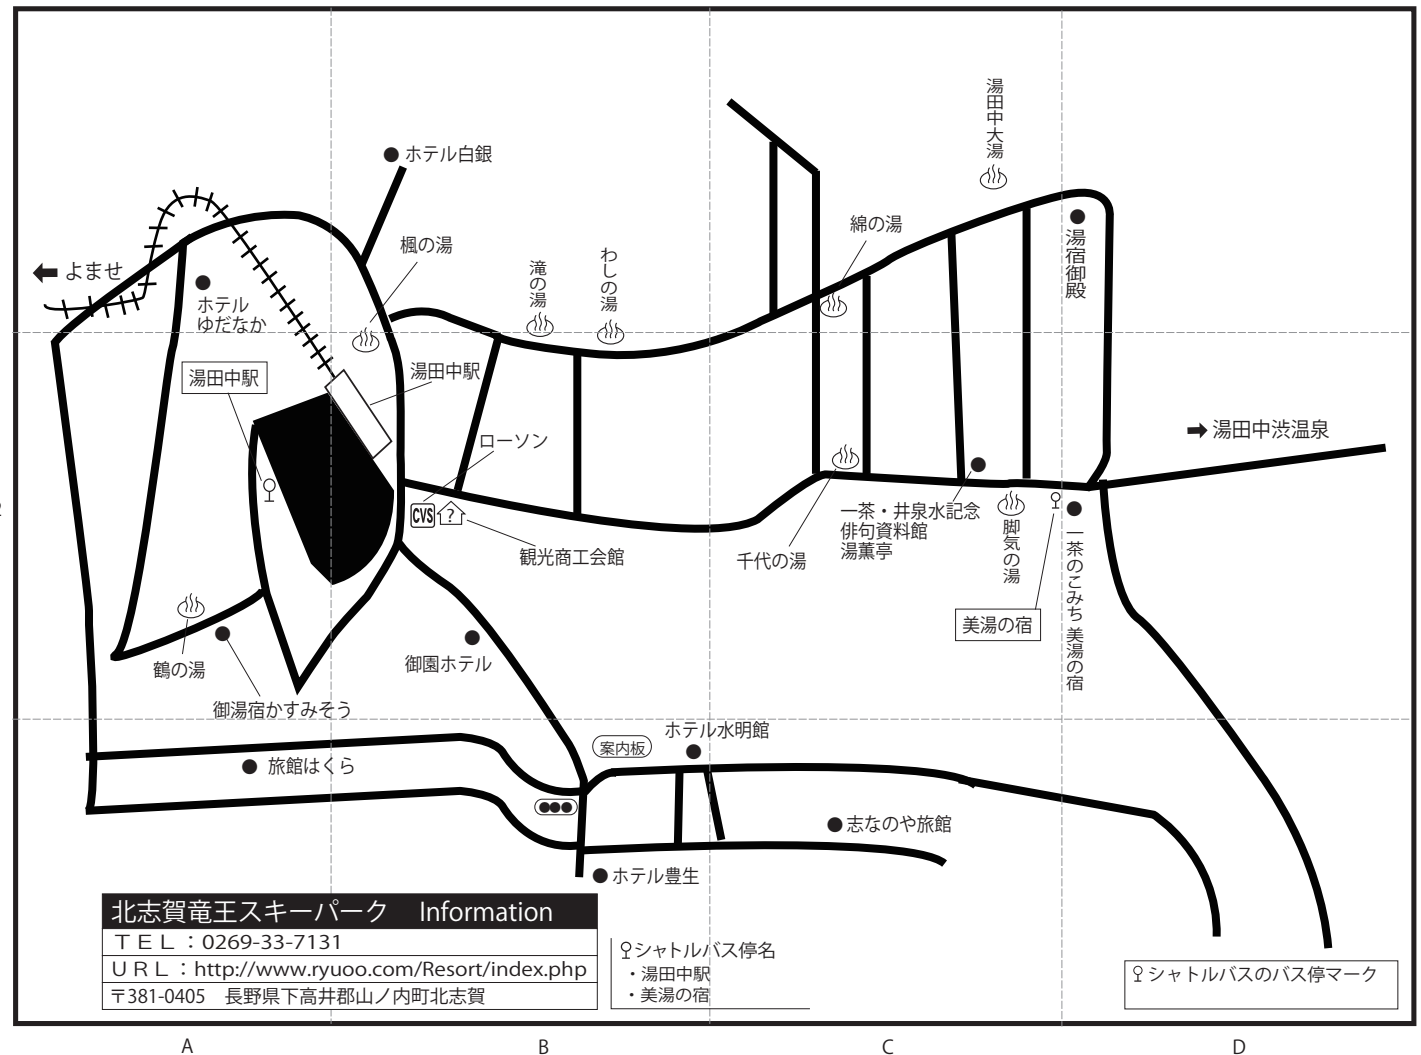

北志賀(湯田中温泉郷)

〈湯田中温泉郷〉 〒381-0401 長野県下高井郡山ノ内町湯田中温泉

地図上の位置	宿泊施設名	電話番号	最寄りのゲレンデまで	最寄りの駅から	最寄りの駅より送迎	♀ シャトルバス停から
A-1	ホテルゆだなか	0269-33-5888	送迎15分	長野電鉄湯田中駅 徒歩5分	無	湯田中駅 徒歩5分
B-1	ホテル白銀	0269-33-3545	送迎15分	長野電鉄湯田中駅 徒歩3分	無	湯田中駅 徒歩3分
B-3	ホテル水明館	0269-33-2168	送迎15分	長野電鉄湯田中駅 徒歩5分	無	湯田中駅 徒歩5分
D-2	一茶のこみち 美湯の宿	0269-33-4126	送迎15分	長野電鉄湯田中駅 徒歩8分	無	美湯の宿 徒歩0分
A-2	御湯宿 かすみそう	0269-33-0261	送迎15分	長野電鉄湯田中駅 徒歩3分	無	湯田中駅 徒歩3分
C-3	志なのや旅館	0269-33-3528	送迎15分	長野電鉄湯田中駅 徒歩5分	無	湯田中駅 徒歩5分
B-3	ホテル豊生	0269-33-3281	送迎15分	長野電鉄湯田中駅 徒歩7分	無	湯田中駅 徒歩7分
A-3	旅館はくら	0269-33-3315	送迎15分	長野電鉄湯田中駅 徒歩7分	無	湯田中駅 徒歩7分

※ゲレンデは竜王スキーパーク、又はX-JAM高井富士のご利用となります。ゲレンデ～宿泊施設間のご移動は無料シャトルバスをご利用ください。

※お帰りのバスは竜王バスインフォメーションセンター、又は高井富士バスセンターからのご乗車となりますのでご注意ください。