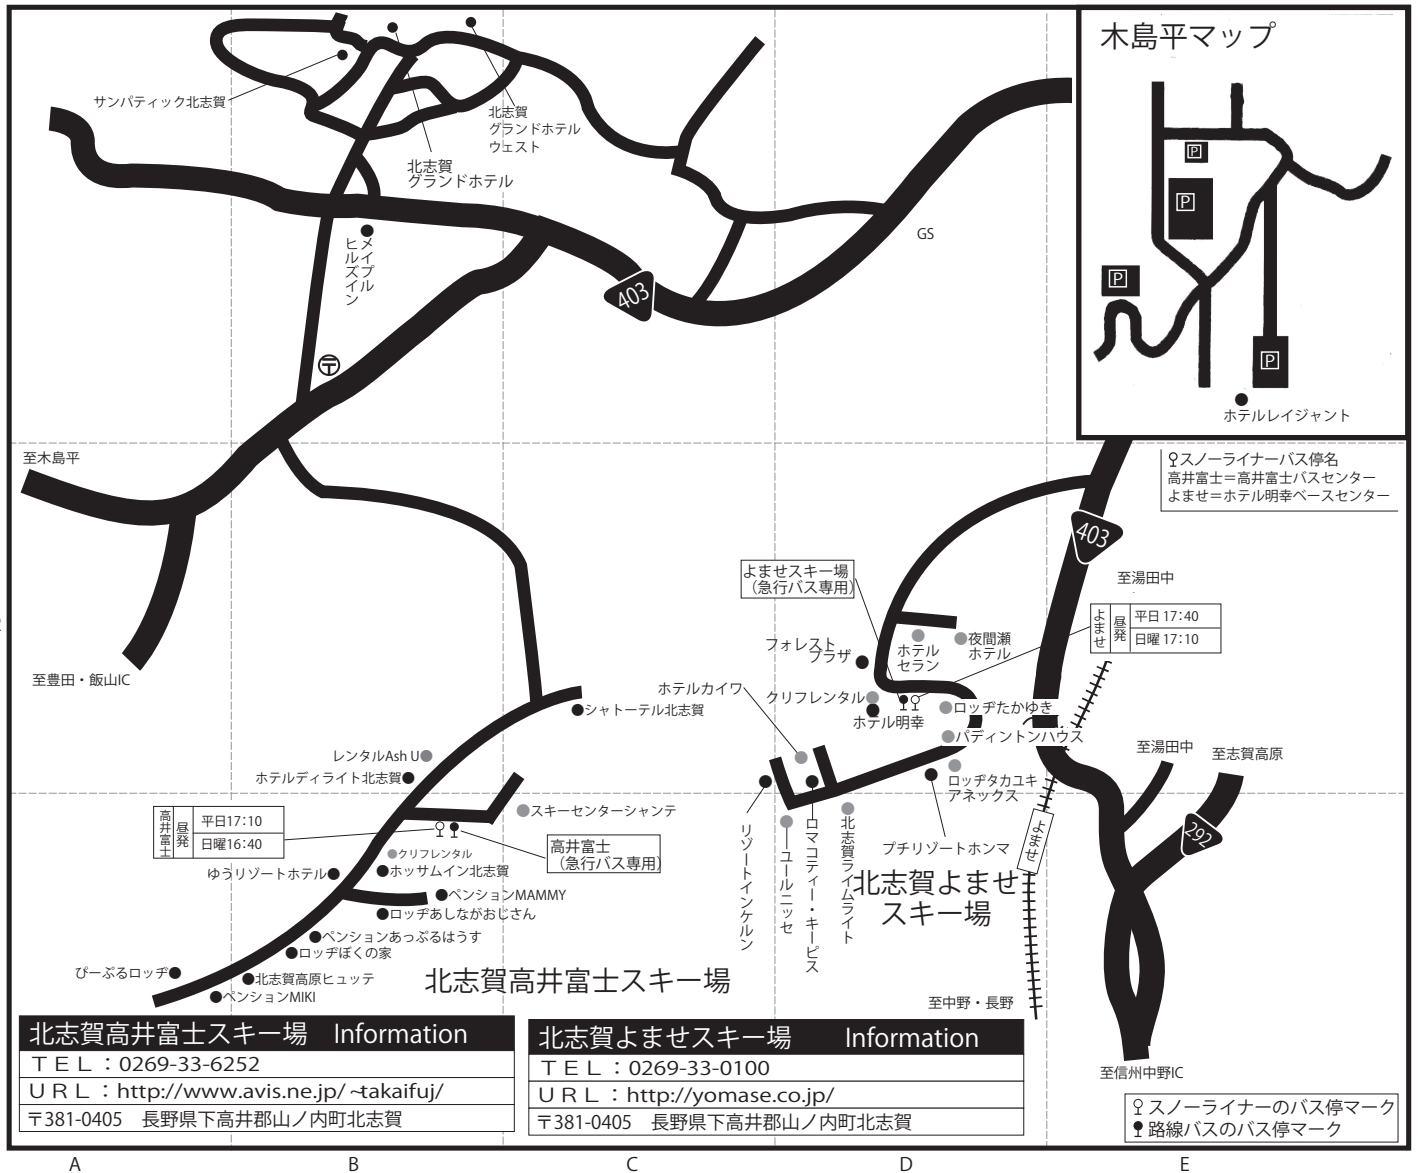

北志賀(高井富士・よませ)

〈高井富士〉〒381-0405 長野県下高井郡山ノ内町北志賀 施設名

地図上の位置	宿泊施設名	電話番号	最寄りのゲレンデまで	Q路線バス最寄りのバス停から	最寄りの駅より送迎	Qスノーライナー最寄りのバス停から
C-2	シャトーテル北志賀	0269-33-7133	徒歩3分	高井富士バス停 徒歩3分	無	高井富士 徒歩3分
B-3	ゆうリゾートホテル	0269-33-7373	徒歩1分	高井富士バス停 徒歩1分	無	高井富士 徒歩1分
B-3	ペンションあつぶるはうす	0269-33-7010	徒歩5分	高井富士バス停 徒歩5分	無	高井富士 徒歩5分
B-3	北志賀高原ヒュッテ	0269-33-7210	徒歩5分	高井富士バス停 徒歩5分	無	高井富士 徒歩5分
B-2	ホテルディライト北志賀	0269-33-6700	徒歩2分	高井富士バス停 徒歩2分	無	高井富士 徒歩2分
B-1	北志賀メイプルヒルズイン	0269-33-6729	送迎5分	—	無	高井富士 送迎5分
B-1	サンパティック北志賀	0269-33-7121	送迎5分	—	無	高井富士 送迎5分
B-3	ロッヂほくの家	0269-33-7225	徒歩5分	高井富士バス停 徒歩5分	無	高井富士 徒歩5分
B-3	ペンションMAMMY	0269-33-6366	徒歩1分	高井富士バス停 徒歩5分	無	高井富士 徒歩5分
B-3	ホッサムイン北志賀	0269-33-6686	徒歩0分	高井富士バス停 徒歩1分	無	高井富士 徒歩1分
A-3	ペンションMIKI	0269-33-7002	徒歩5分	高井富士バス停 徒歩5分	無	高井富士 徒歩5分
B-3	ロッヂあしながおじさん	0269-33-7001	徒歩1分	高井富士バス停 徒歩5分	無	高井富士 徒歩5分
※	ホテルレイジャント	0269-82-2828	徒歩0分	—	無	高井富士 送迎10分

※ホテルレイジャントは木島平エリア宿泊となりますが、利用ゲレンデはX-JAM高井富士となります。ゲレンデまでは宿泊先の送迎となります
〈よませ〉〒381-0405 長野県下高井郡山ノ内町北志賀 施設名

地図上の位置	宿泊施設名	電話番号	最寄りのゲレンデまで	Q路線バス最寄りのバス停から	最寄りの駅より送迎	Qスノーライナー最寄りのバス停から
D-2	ホテル明幸	0269-33-1171	徒歩0分	よませスキー場バス停 徒歩0分	無	よませ 徒歩0分
D-2	ロマコティー・キービス	0269-33-8188	徒歩1分	よませスキー場バス停 徒歩8分	無	よませ 徒歩8分
D-2	ホテルセラン	0269-33-1111	徒歩5分	よませスキー場バス停 徒歩5分	無	よませ 徒歩10分
D-2	ブチリゾートホンマ	0269-33-8700	徒歩3分	よませスキー場バス停 徒歩5分	無	よませ 徒歩5分

緊急連絡先 03-4326-3499 (18:30~23:00)

リフト券付のマイカーコースのリフト券の受け渡しは宿泊施設にて引換券をお渡し致します。宿泊当日、宿泊施設にてお受け取り下さい。株式会社トラベックス ツアーズ