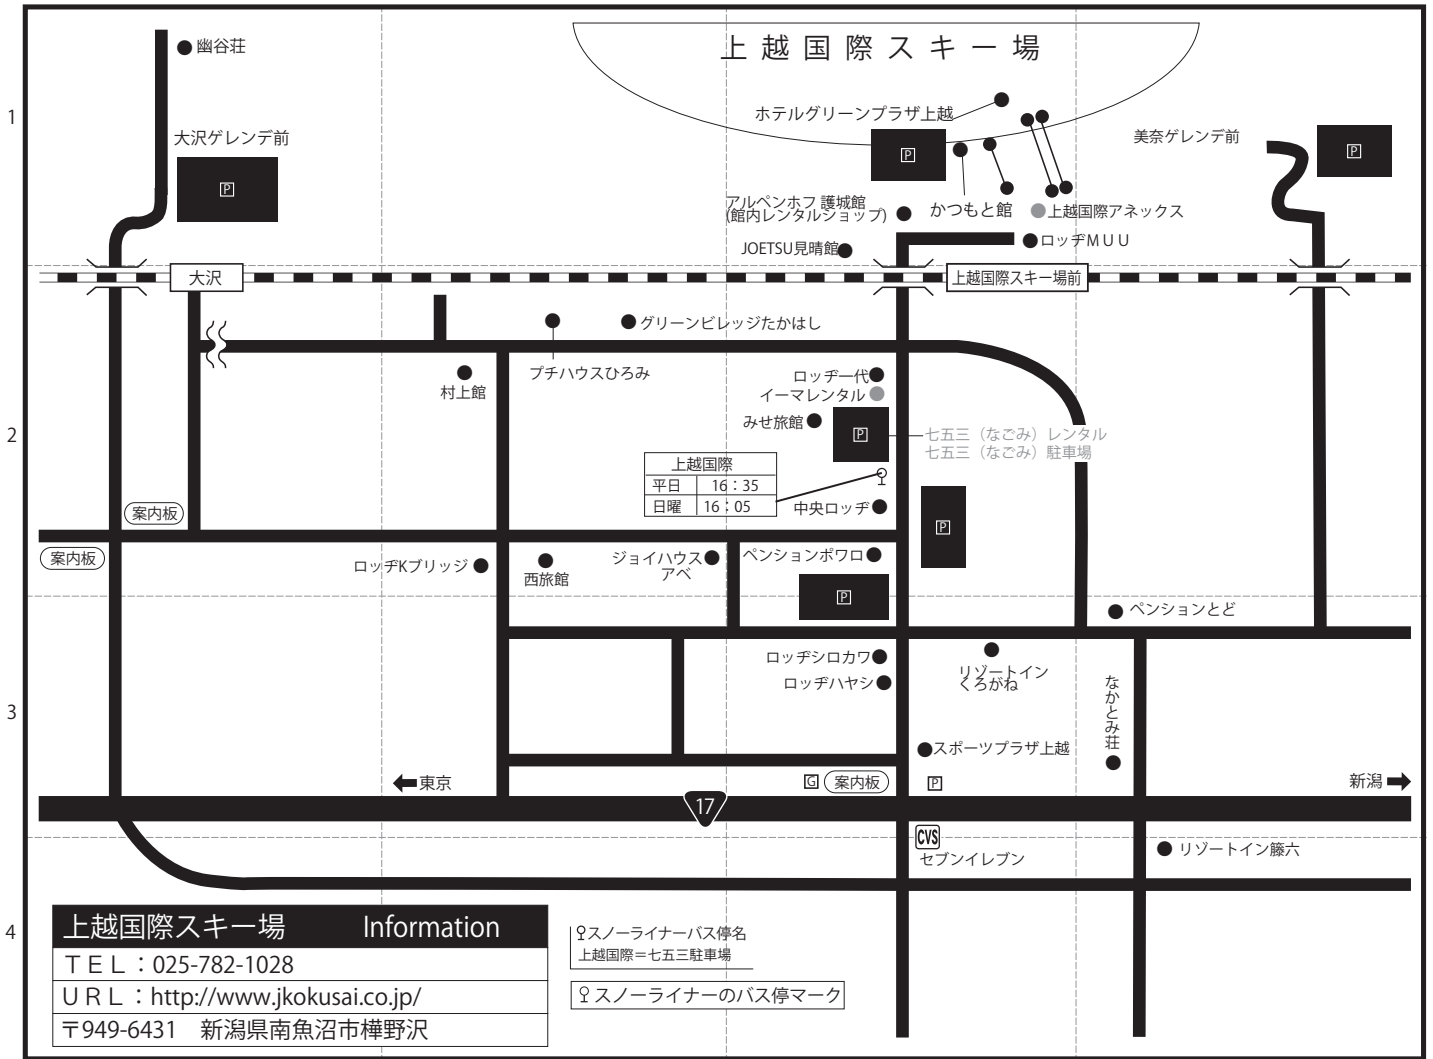

上越国際

上越国際スキー場 Information

TEL : 025-782-1028
 URL : <http://www.jkokusai.co.jp/>
 〒949-6431 新潟県南魚沼市樺野沢

♀スノーライナーバス停名
 上越国際=七五三駐車場

♀スノーライナーのバス停マーク

〈上越国際〉〒949-6431 新潟県南魚沼市樺野沢 施設名 ※注意 上越国際スキー場駅のアネックスより送迎バス利用 (上越線の列車に合わせて運行予定の為、お待ちいただく場合があります。)

地図上の位置	宿泊施設名	電話番号	最寄りのゲレンデまで	最寄りの駅から	最寄りの駅より送迎	♀スノーライナー最寄りのバス停から
C-1	ホテルグリーンプラザ上越	025-782-1030	徒歩0分	上越国際スキー場前駅(アネックス) 送迎5分	上越国際スキー場前駅 徒歩5分	上越国際スキー場前駅 ※注意(アネックスより) 送迎5分
B-2	村上館	025-782-0449	徒歩5分	上越国際スキー場前駅 徒歩5分	無	上越国際 徒歩5分
C-3	ロッヂシロカワ	025-782-0451	徒歩4分	上越国際スキー場前駅 徒歩5分	無	上越国際 徒歩3分
B-2	ジョイハウスアベ	025-782-1418	徒歩3分	上越国際スキー場前駅 徒歩3分	無	上越国際 徒歩2分
C-3	スポーツプラザ上越	025-782-1800	徒歩4分	上越国際スキー場前駅 徒歩4分	無	上越国際 徒歩4分
B-2	ロッヂKブリッジ	025-782-4809	徒歩5分	上越国際スキー場前駅 徒歩5分	無	上越国際 徒歩5分
B-2	ブチハウスひろみ	025-782-1140	徒歩4分	上越国際スキー場前駅 徒歩3分	無	上越国際 徒歩3分
D-3	ペンションとど	025-782-3088	徒歩5分	上越国際スキー場前駅 徒歩5分	無	上越国際 徒歩5分
D-3	なかとみ荘	025-782-0029	送迎3分	上越国際スキー場前駅 送迎2分	無	上越国際 徒歩0分
C-1	ロッヂMUU	025-782-1585	徒歩2分	上越国際スキー場前駅 徒歩3分	無	上越国際 徒歩2分
C-1	かつもと館	025-782-1589	徒歩0分	上越国際スキー場前駅(アネックス) 送迎5分	シャトルバス	上越国際スキー場前駅 ※注意(アネックスより) 送迎5分
D-4	リゾートイン藤六	025-782-0277	送迎5分	上越国際スキー場前駅 徒歩8分	宿にて送迎有	上越国際 送迎5分
C-2	中央ロッヂ	025-782-1466	徒歩3分	上越国際スキー場前駅 徒歩2分	無	上越国際 徒歩1分
C-3	ロッヂハヤシ	025-782-0492	徒歩5分	上越国際スキー場前駅 徒歩5分	無	上越国際 徒歩5分
C-3	リゾートインくろがね	025-782-1491	徒歩3分	上越国際スキー場前駅 徒歩2分	無	上越国際 徒歩2分
B-2	西旅館	025-782-0490	徒歩5分	上越国際スキー場前駅 徒歩5分	無	上越国際 徒歩5分
A-1	幽谷荘	025-783-2579	送迎10分	大沢駅 送迎5分	宿にて送迎有	上越国際 送迎10分
C-1	JOETSU見晴館	025-782-0381	徒歩1分	上越国際スキー場前駅 徒歩2分	無	上越国際 徒歩2分
C-2	ロッヂー代	025-782-0327	徒歩1分	上越国際スキー場前駅 徒歩1分	無	上越国際 徒歩1分
C-1	アルペンホフ護城館	025-782-2111	徒歩1分	上越国際スキー場前駅 徒歩1分	無	上越国際 徒歩1分
C-2	ペンションポワロ	025-782-1490	徒歩3分	上越国際スキー場前駅 徒歩3分	無	上越国際 徒歩2分

緊急連絡先 050-5511-9651 (6:00~23:30)

リフト券付のマイカーコースのリフト券の受け渡しは宿泊施設にて引換券をお渡し致します。宿泊当日、宿泊施設にてお受け取り下さい。株式会社トラベックス ツアーズ