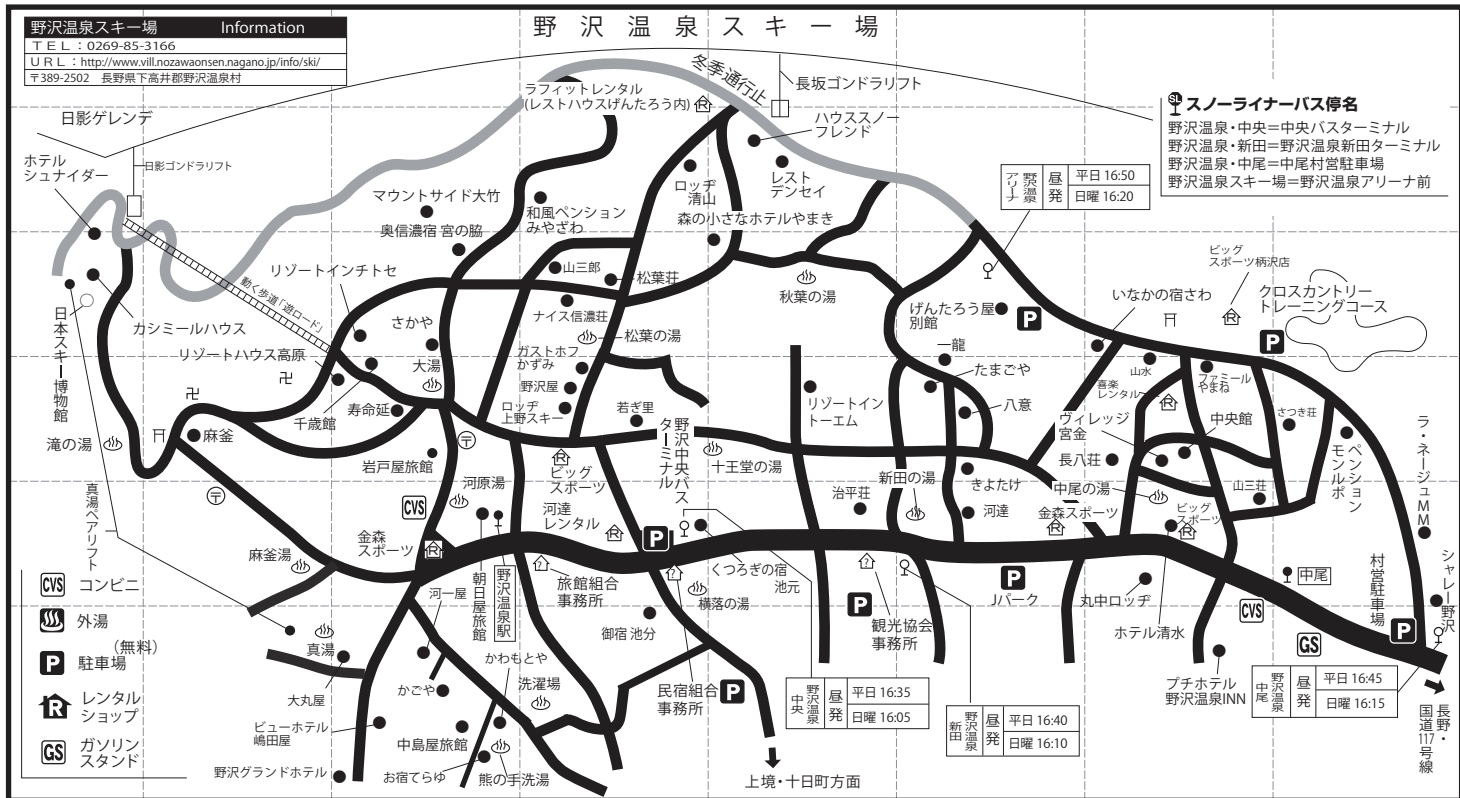

野沢温泉

(野沢温泉) 〒389-2502 長野県下高井郡野沢温泉村 施設名

地図上の位置	宿泊施設名	電話番号	最寄りのゲレンデまで	●路線バス最寄りのバス停から	最寄りの駅より送迎	♀スノーライナー最寄りのバス停から
C-6	四季の宿 河一屋	0269-85-4126	徒歩3分	野沢温泉駅バス停 徒歩5分	無	野沢温泉・中央 徒歩5分
C-6	ビューホテル嶋田屋	0269-85-2124	徒歩3分	野沢温泉駅バス停 徒歩3分	無	野沢温泉・中央 徒歩5分
F-5	四季の宿 河達	0269-85-2151	徒歩6分	野沢温泉駅バス停 徒歩3分	無	野沢温泉・中央 徒歩5分
H-5	シャレー野沢	0269-85-2229	徒歩6分	中尾バス停 徒歩1分	無	野沢温泉・中尾 徒歩1分
G-4	ファミリーやまね	0269-85-2818	徒歩0分	中尾バス停 徒歩10分	無	野沢温泉・アリーナ 徒歩3分
D-3	ナイス信濃荘	0269-85-2725	徒歩3分	野沢温泉駅バス停 徒歩5分	無	野沢温泉・中央 徒歩5分
C-6	かわもとや	0269-85-2058	徒歩7分	野沢温泉駅バス停 徒歩7分	無	野沢温泉・中央 徒歩7分
H-5	四季の宿 山三荘	0269-85-2300	徒歩2分	中尾バス停 徒歩5分	無	野沢温泉・中尾 徒歩5分
G-5	ホテル清水	0269-85-1077	徒歩4分	中尾バス停 徒歩5分	無	野沢温泉・中尾 徒歩5分
C-2	マウントサイド大竹	0269-85-3017	徒歩5分	野沢温泉駅バス停 徒歩10分	無	野沢温泉・中央 徒歩10分
E-4	リゾートイントーエム	0269-85-2536	徒歩7分	野沢温泉駅バス停 徒歩10分	無	野沢温泉・中央 徒歩10分
C-3	奥信濃の宿 宮の脇	0269-85-2466	徒歩3分	野沢温泉駅バス停 徒歩10分	無	野沢温泉・中央 徒歩10分
C-6	ぼくち蕎麦かごや	0269-85-2304	徒歩7分	野沢温泉駅バス停 徒歩7分	無	野沢温泉・中央 徒歩7分
G-4	ヴィレージ宮金	0269-85-2855	徒歩5分	中尾バス停 徒歩7分	無	野沢温泉・中尾 徒歩7分
D-6	御宿 池分	0269-85-2317	徒歩6分	野沢温泉駅バス停 徒歩3分	無	野沢温泉・中央 徒歩3分
C-6	野沢グランドホテル	0269-85-3151	徒歩5分	野沢温泉駅バス停 徒歩10分	無	野沢温泉・中央 徒歩10分
E-2	ハウススノーフレンド	0269-85-3503	徒歩2分	野沢温泉駅バス停 徒歩10分	無	野沢温泉・中央 徒歩10分
F-4	きよたけ	0269-85-2625	徒歩6分	野沢温泉駅バス停 徒歩10分	無	野沢温泉・新田 徒歩5分
F-4	一龍	0269-85-2677	徒歩6分	野沢温泉駅バス停 徒歩10分	無	野沢温泉・アリーナ 徒歩5分
C-5	朝日屋旅館	0269-85-3131	徒歩7分	野沢温泉駅バス停 徒歩2分	無	野沢温泉・中央 徒歩1分
C-5	大丸屋	0269-85-2026	徒歩4分	野沢温泉駅バス停 徒歩4分	無	野沢温泉・中央 徒歩5分
D-3	ロッヂ清山	0269-85-2811	徒歩3分	野沢温泉駅バス停 徒歩10分	無	野沢温泉・中央 徒歩10分
D-4	ロッヂウエノスキー	0269-85-2706	徒歩5分	野沢温泉駅バス停 徒歩3分	無	野沢温泉・中央 徒歩5分
F-4	たまごや	0269-85-2530	徒歩6分	野沢温泉駅バス停 徒歩10分	無	野沢温泉・新田 徒歩5分
G-4	長八荘	0269-85-2520	徒歩5分	中尾バス停 徒歩7分	無	野沢温泉・中尾 徒歩8分
A-3	カシミールハウス	0269-85-3179	徒歩0分	野沢温泉駅バス停 徒歩10分	無	野沢温泉・中央 徒歩10分
C-6	中島屋旅館	0269-85-2058	徒歩7分	野沢温泉駅バス停 徒歩7分	無	野沢温泉・中央 徒歩7分
E-2	レストデンセイ	0269-85-2315	徒歩2分	中尾バス停 徒歩9分	無	野沢温泉・アリーナ 徒歩2分
G-4	山水	0269-85-3022	徒歩0分	中尾バス停 徒歩10分	無	野沢温泉・アリーナ 徒歩3分
D-3	松葉荘	0269-85-2728	徒歩3分	野沢温泉駅バス停 徒歩5分	無	野沢温泉・中央 徒歩5分
C-3	千歳館・リゾートイントセ	0269-85-2009	徒歩3分	野沢温泉駅バス停 徒歩10分	無	野沢温泉・中央 徒歩10分