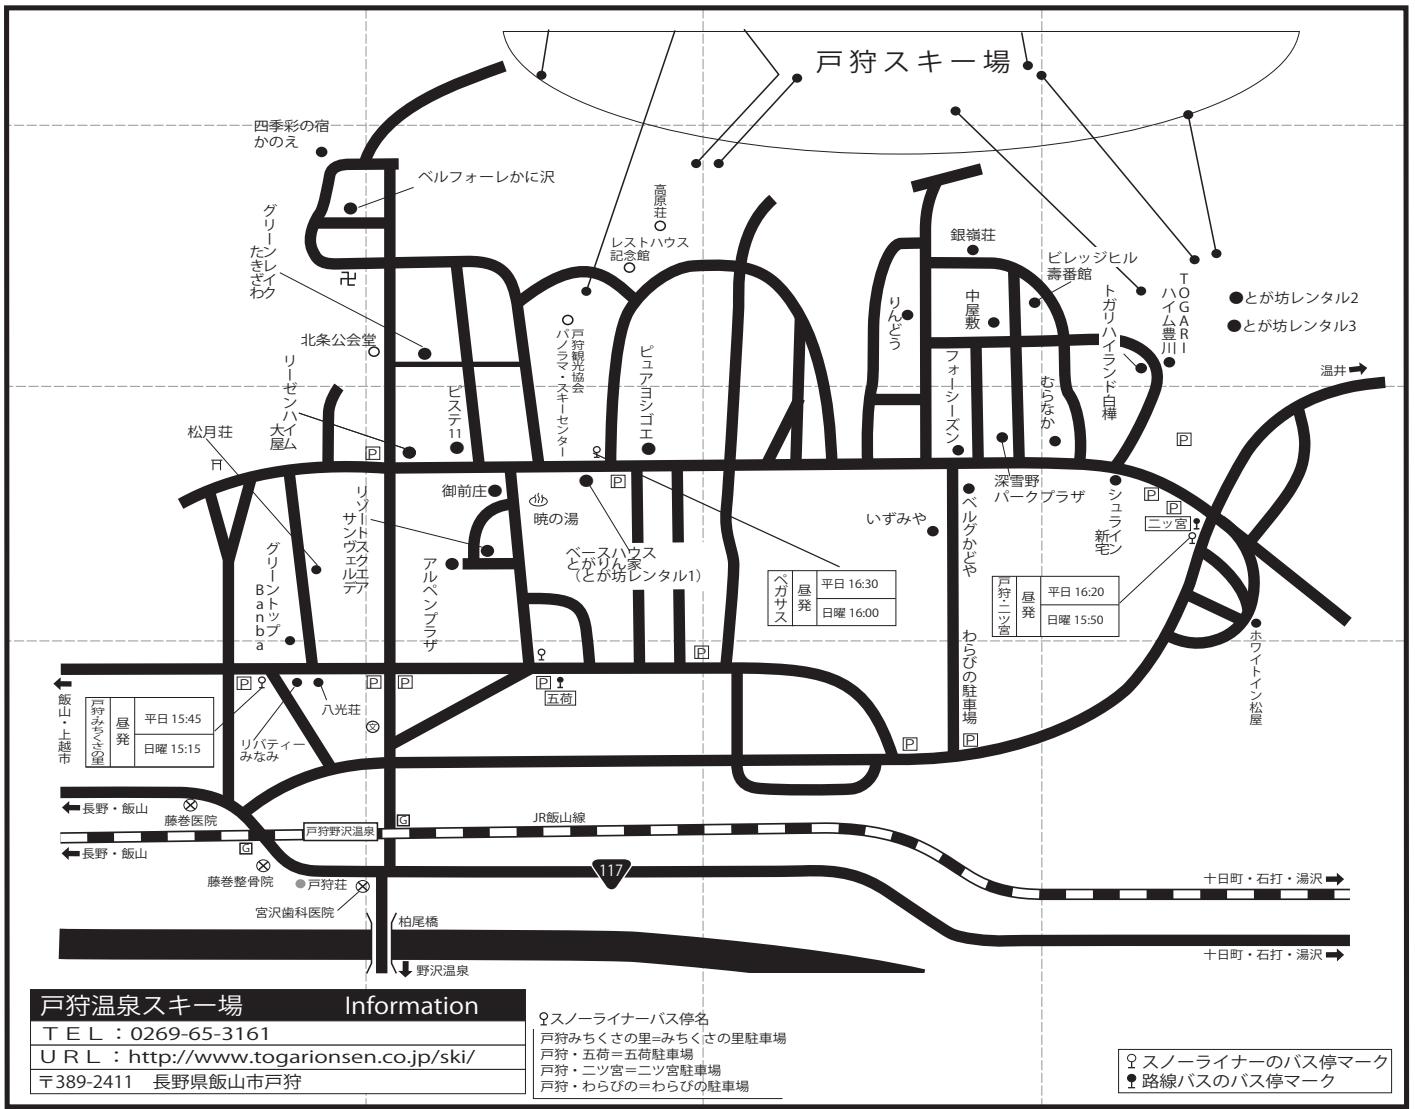

戸狩温泉

戸狩温泉スキー場 Information
 TEL : 0269-65-3161
 URL : <http://www.togarionsen.co.jp/ski/>
 〒389-2411 長野県飯山市戸狩

♀スノーライナーバス停名
 戸狩みちくさの里=みちくさの里駐車場
 戸狩・五荷=五荷駐車場
 戸狩・ニツ宮=ニツ宮駐車場
 戸狩・わらびの=わらびの駐車場

♀スノーライナーのバス停マーク
 ♀路線バスのバス停マーク

〈戸狩温泉〉〒389-2411 長野県飯山市戸狩 施設名

地図上の位置	宿泊施設名	電話番号	最寄りのゲレンデまで	最寄りの駅より送迎	♀スノーライナー最寄りのバス停から
B-3	リゾートスクエアサンヴェルデ	0269-65-2107	徒歩2分		戸狩・ペガサス 徒歩2分
B-3	アルペンプラザ	0269-65-2000	徒歩2分		戸狩・ペガサス 徒歩2分
D-3	ホワイトイン松屋	0269-65-2476	徒歩6分		戸狩・ニツ宮 徒歩3分
A-4	リバティーみなみ	0269-65-2263	送迎5分		戸狩・みちのくさ里 徒歩1分
C-2	ビレッジヒル壽番館	0269-65-3098	徒歩2分		戸狩・ニツ宮 徒歩5分
C-3	ロッジフォーシーズン	0269-65-2113	徒歩3分		戸狩・ニツ宮 徒歩5分
C-3	ベルグかどや	0269-65-2150	徒歩3分		戸狩・ニツ宮 徒歩5分
C-2	中屋敷	0269-65-2651	徒歩3分		戸狩・ニツ宮 徒歩5分
A-2	四季彩の宿 かのえ	0269-65-4570	送迎5分		戸狩・ペガサス送迎5分※
C-3	いずみや	0269-65-2115	徒歩3分		戸狩・ニツ宮 徒歩5分
B-3	ピステ11	0269-65-2123	徒歩2分		戸狩・ペガサス 徒歩2分
A-3	リーゼンハイム大屋	0269-65-2164	徒歩5分		戸狩・ペガサス 徒歩5分
D-3	むらなか	0269-65-2139	徒歩2分		戸狩・ニツ宮 徒歩3分
A-2	ベルフォールレかに沢	0269-65-2163	徒歩5分		戸狩・ペガサス送迎5分※
B-3	御前庄	0269-65-2363	徒歩2分		戸狩・ペガサス 徒歩2分
C-3	銀嶺荘	0269-65-2136	徒歩3分		戸狩・ニツ宮 徒歩7分
B-3	ピュアヨシゴエ	0269-65-2116	徒歩3分		戸狩・ペガサス 徒歩2分
C-2	りんどう	0269-65-2125	徒歩3分		戸狩・ニツ宮 徒歩7分
A-3	グリーントップBanba	0269-65-2469	送迎3分		戸狩・みちのくさ里 徒歩2分
A-4	八光荘	0269-65-2467	送迎5分		戸狩・みちのくさ里 徒歩2分
A-3	松月荘	0269-65-4561	送迎3分		戸狩・みちのくさ里 徒歩3分

緊急連絡先 03-4326-3499 (18:30~23:00) ※四季彩の宿かのえ・ベルフォールレかに沢宿泊のお客様は、スキーバス下車後、宿泊先へご連絡いただき、送迎をご利用ください

リフト券付のマイカーコースのリフト券の受け渡しは宿泊施設にて引換券をお渡し致します。宿泊当日、宿泊施設にてお受け取り下さい。株式会社トラベックス ツアーズ