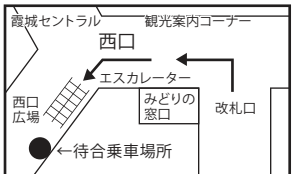

〈蔵王温泉〉〒990-2301 山形県山形市蔵王温泉 施設名

施設番号	地図上の位置	宿泊施設名	電話番号	レンタル	最寄りのゲレンデまで	スノーライナー最寄りのバス停から	最寄り駅(JR山形駅)よりの行き方
1	A-1	蔵王プラザホテル	023-694-9111	レンタルナジャ(上の台店)	徒歩1分	蔵王上の台 徒歩4分	路線バス蔵王温泉バスターミナル 送迎3分
2	D-2	蔵王アストリアホテル	023-694-9603	宿泊施設	徒歩0分	蔵王・横倉 徒歩0分	路線バス蔵王温泉バスターミナル 送迎5分
3	C-2	蔵王国際ホテル	023-694-2111	宿泊施設	徒歩0分	蔵王中央 徒歩7分又は送迎2分	路線バス蔵王温泉バスターミナル 送迎2分
4	C-2	蔵王四季のホテル	023-693-1211	宿泊施設	徒歩3分	蔵王中央 徒歩10分又は送迎2分	路線バス蔵王温泉バスターミナル 送迎2分
5	B-1	おおみや旅館	023-694-2112	宿泊施設	徒歩5分	蔵王温泉 徒歩4分又は送迎2分	路線バス蔵王温泉バスターミナル 徒歩4分
6	B-3	ホテルルーセントタカミヤ	023-694-9135	ZAOレンタサービス	徒歩2分	蔵王中央 徒歩3分	路線バス蔵王温泉バスターミナル 徒歩5分
7	A-1	タカミヤビレッジホテル樹林	023-694-9511	宿泊施設	徒歩0分	蔵王温泉 送迎5分 ※7:00~	路線バス蔵王温泉バスターミナル 送迎5分
8	A-2	ホテルハモンドたかみや	023-694-2121	ZAOレンタサービス	徒歩5分	蔵王上の台 徒歩0分	路線バス蔵王温泉バスターミナル 送迎3分
9	C-2	堺屋・森のホテルヴァルトベルク	023-694-9300	レンタルナジャ(横倉店)	徒歩1分	蔵王中央 徒歩10分又は送迎3分 ※7:00~	路線バス蔵王温泉バスターミナル 送迎5分
10	C-3	ホテル蔵王	023-694-9191	レンタルナジャ(横倉店)	徒歩5分	蔵王中央 徒歩5分	路線バス蔵王温泉バスターミナル 送迎2分
11	A-2	宿と食の利休	023-694-9406	ZAOレンタサービス	徒歩3分	蔵王温泉 徒歩5分	路線バス蔵王温泉バスターミナル 送迎5分
12	A-1	ホテルフェブランシェ蔵王	023-694-9393	宿泊施設	徒歩0分	蔵王上の台 徒歩6分	路線バス蔵王温泉バスターミナル 送迎4分
13	A-1	ジンギスカンロッジ	023-694-9546	レンタルナジャ(上の台店)	徒歩0分	蔵王上の台 徒歩7分	路線バス蔵王温泉バスターミナル 送迎4分
14	B-2	ホテルラルジャン蔵王	023-694-2011	宿泊施設	徒歩0分	蔵王中央 徒歩8分又は送迎5分	路線バス蔵王温泉バスターミナル 送迎5分
15	A-1	蔵王セントラルロッジ	023-694-9083	宿泊施設	徒歩0分	蔵王上の台 徒歩6分	路線バス蔵王温泉バスターミナル 送迎4分
16	C-3	ホテル松金屋アネックス	023-694-9706	レンタルナジャ(横倉店)	徒歩5分	蔵王入口 徒歩0分	路線バス蔵王温泉バスターミナル 送迎5分
17	C-2	タカミヤ瑠璃倶楽リゾート	023-694-2520	ZAOレンタサービス	徒歩2分	蔵王中央 徒歩8分	路線バス蔵王温泉バスターミナル 送迎4分
18	B-3	ペンションぼくのうち	023-694-9542	ZAOレンタサービス	徒歩0分	蔵王中央 徒歩0分	路線バス蔵王温泉バスターミナル 徒歩5分
19	B-3	ZAOセンタープラザ	023-694-9251	宿泊施設	徒歩0分	蔵王中央 徒歩0分	路線バス蔵王温泉バスターミナル 徒歩5分
20	A-1	アスロックホテル	023-694-9099	レンタルナジャ(上の台店)	徒歩1分	蔵王上の台 徒歩6分	路線バス蔵王温泉バスターミナル 送迎4分