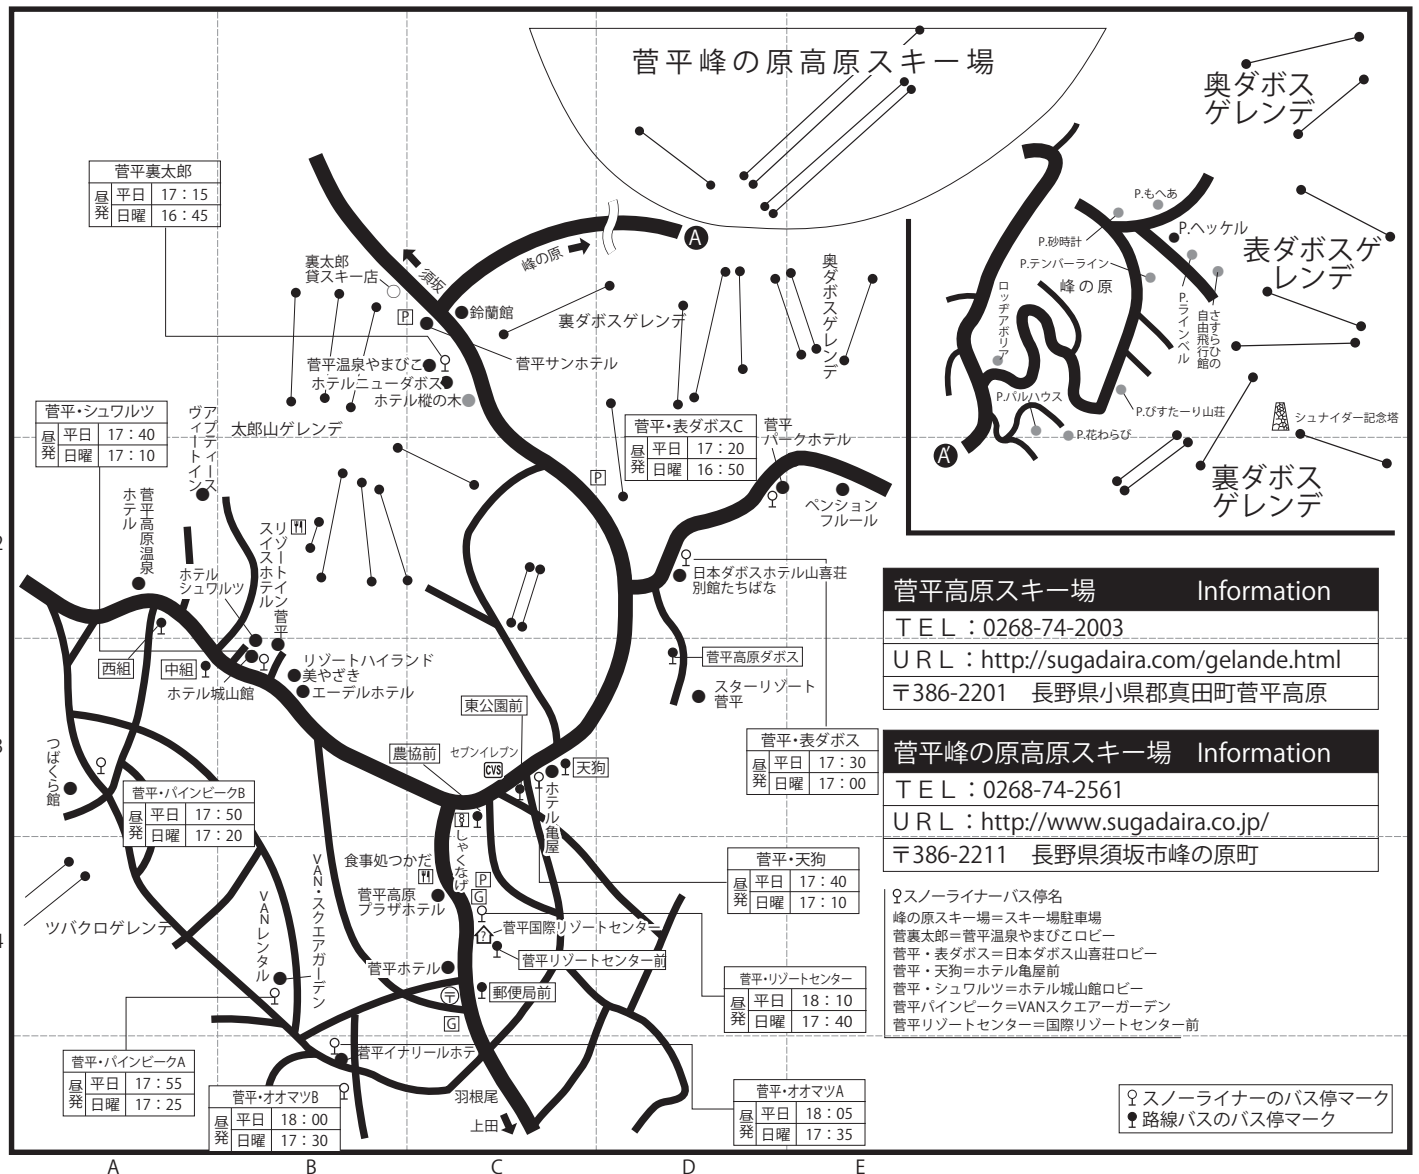

菅平高原・菅平峰の原

〈菅平高原〉〒386-2201 長野県小県郡真田町菅平高原 施設名 〈菅平峰の原〉〒386-2211 長野県須坂市峰の原高原町 施設名

地図上の位置	宿泊施設名	電話番号	最寄りのゲレンデまで	●路線バス最寄りのバス停から	最寄りの駅より送迎	♀スノーライナー最寄りのバス停から
B-3	リゾートイン菅平スイスホテル	0268-74-3411	徒歩0分	中組バス停 徒歩2分	無	菅平・シュワルツ 徒歩0分
C-4	菅平高原プラザホテル	0268-74-2345	徒歩1分	菅平リゾートセンター前 徒歩0分	無	菅平・リゾートセンター 徒歩0分
B-4	VANスクエアガーデン	0268-74-2173	徒歩5分	郵便局前バス停 送迎5分 ※要連絡	無	菅平・パイニンピークA 徒歩0分
B-1	菅平温泉やまびこ	0268-74-2064	徒歩0分	菅平高原ダボスバス停 送迎7分 ※要前確認	無	菅平・裏太郎 徒歩0分
D-2	菅平パークホテル	0268-74-2533	徒歩1分	菅平高原ダボスバス停 徒歩10分	無	菅平・表ダボス 徒歩5分
D-2	日本ダボスホテル山喜荘	0268-74-2331	徒歩1分	菅平高原ダボスバス停 徒歩2分	無	菅平・表ダボス 徒歩0分
B-3	ホテル城山館	0268-74-2678	徒歩0分	中組バス停 徒歩0分	無	菅平・シュワルツ 徒歩0分
B-3	エーデルホテル	0268-74-2131	徒歩2分	中組バス停 徒歩5分	無	菅平・シュワルツ 徒歩3分
D-3	スターリゾート菅平	0268-74-3111	送迎3分	菅平高原ダボスバス停	無	菅平・表ダボス 徒歩0分
C-3	ホテル亀屋	0268-74-2523	徒歩1分	東公園前バス停 徒歩2分	無	菅平・天狗 徒歩0分
C-4	菅平ホテル	0268-74-2001	徒歩3分	リゾートセンターバス停 徒歩1分	無	菅平・リゾートセンター 徒歩0分
A-2	ホテルアプティースウィートイン	0268-74-3580	徒歩2分	中組バス停 徒歩10分	無	菅平・シュワルツ 徒歩10分
B-3	ホテルシュワルツ	0268-74-2410	徒歩0分	中組バス停 徒歩2分	無	菅平・シュワルツ 徒歩0分
E-3	ペンションフルール	0268-74-3448	徒歩1分	菅平高原ダボスバス停 徒歩10分	無	菅平・表ダボス 徒歩5分
A-3	つばくら館	0268-74-2073	徒歩1分	リゾートセンター前 送迎5分※要連絡	無	菅平・パイニンピークB 徒歩0分
E-1	ペンションヘッケル	0268-74-3002	徒歩1分	—	無	菅平・表ダボス 送迎5分
B-5	菅平イナリールホテル	0268-74-3711	徒歩1分	郵便局前バス停 送迎5分 ※要連絡	無	菅平・オオマツ 徒歩1分
C-1	菅平サンホテル	0268-74-2360	徒歩1分	ダボスバス停 送迎5分 ※要連絡	無	菅平・裏太郎 徒歩1分

緊急連絡先 050-5511-9651 (6:00~23:30)

リフト券付のマイカーコースのリフト券の受け渡しは宿泊施設にて引換券をお渡し致します。宿泊当日、宿泊施設にてお受け取り下さい。

株式会社トラベックスツアーズ